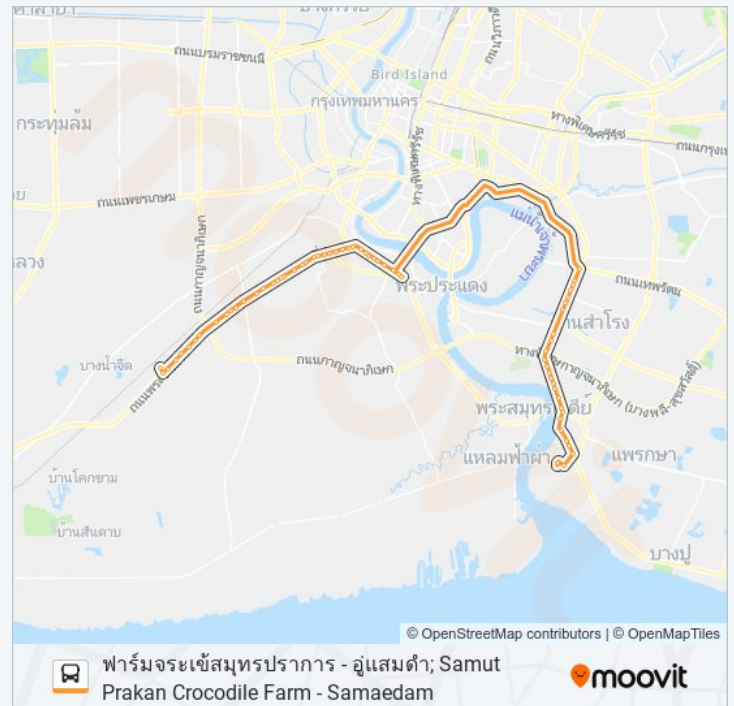

ตรงข้าม รพ.บางปะกอก 1;Opposite Bangpakok 1 Hospita

ระยะเวลาเดินทาง: 123 นาที  
สรุปสายรถ:

ซอยอนามัย;Soi Anamai

ตรงข้ามวัดบางปะกอก (ฝั่งสุขสวัสดิ์);Opposite WAT  
Bangpakok (Suksawat Side)

แม็คโครสุขสวัสดิ์;Makro Suksawat