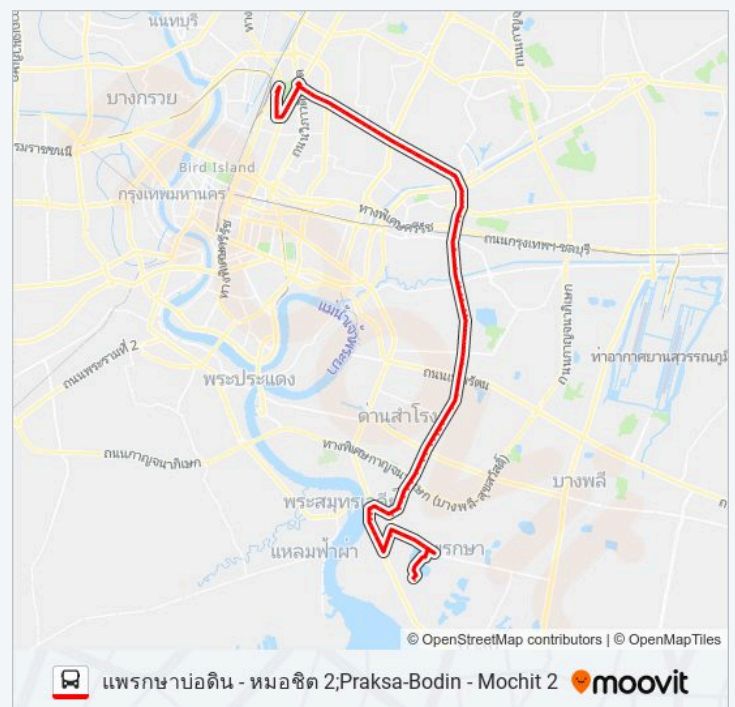

## 3-18 (145) รถบัส ข้อมูล

เส้นทาง: แพรกษาบ่อดิน;Praksa-Bodin

จุดจอด: 104

ระยะเวลาเดินทาง: 166 นาที

สรุปสายรถ:

ตลาดโชคชัย 4;Chok Chai 4 Market

ซอยลาดพร้าว 57;Soi Lat Phrao 57

ศึกษาภัณฑ์ลาดพร้าว;Suksapan Panit Lat Phrao