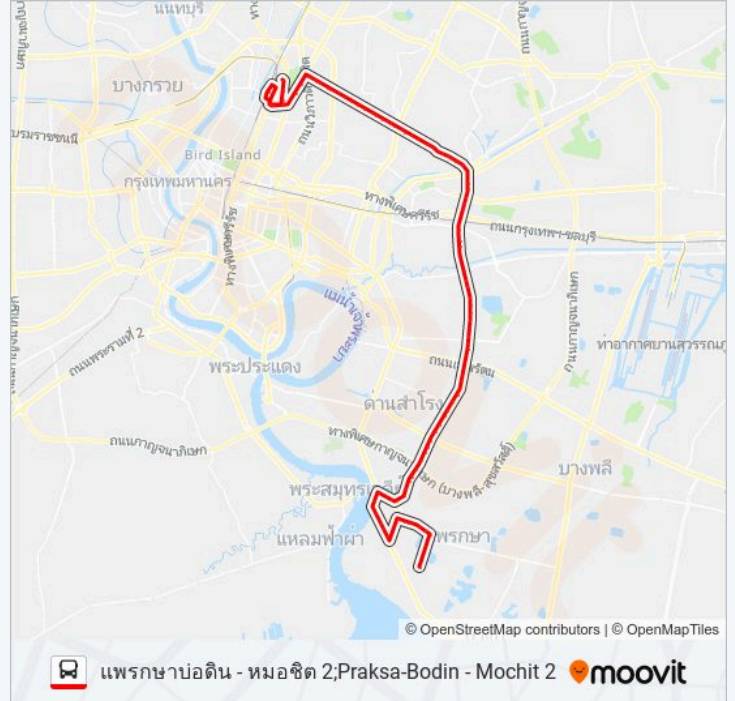

หลังแยกการไฟฟ้าสมุทรปราการ;After Mea Samut Prakan Intersection

ตรงข้ามซอย รพ.เปาโลสมุทรปราการ;Opposite Soi Paolo Hospital Samutprakan

หมู่บ้านเพ็นโกวิล;Pengo Vill

หมู่บ้านชาญสมุทร;Chan Samut Village

รินทร์ทองคอนโด;Rinthong Condo

หมู่บ้านสุภาวาลัย ศรีนครินทร์ ;Suphawan Srinakarin Village

ตรงข้ามหมู่บ้านนครทอง;Opposite Nakhon Thong Village

โลตัสศรีนครินทร์;Lotus's Srinakarin

ตรงข้ามหมู่บ้านธนาภิรมย์ ศรีนครินทร์;Opposite Thanapirom Village Srinakarin

ก่อนแยกศรีเทพา;Before Si Thepha Intersection

ถนนด่านสำโรง;Samrong Road

Mrt ศรีด่าน (ทางออก 4); Mrt Si Dan (Exit 4)

ซอยศรีด่าน 3;Soi Sri Dan 3

ตรงข้ามหมู่บ้านลาดาวลัย ศรีนครินทร์;Opposite Ladawan Village Srinakarin

หมู่บ้านร่มโพธิ์ 3;Rompho Village 3

ตรงข้ามบิ๊กซีศรีนครินทร์;Opposite Big C Srinakarin

แยกศรีลาซาล (ขาเข้า);Sri Lasalle Intersection (Inbound)

ศุภาลัยปาร์ค ศรีนครินทร์;Supalai Park Srinakarin

ตรงข้าม Mrt ศรีอุดม;Opposite Mrt Si Udom

หลังแยกศรีอุดม;After Si Udom Intersection

ตรงข้ามสำนักงานประกันสังคมพื้นที่ 8;Opposite Social Security Office Area 8

หมู่บ้านสินแก้ว;Sin Kao Village

ตรงข้ามพาราไดซ์พาร์ค;Paradise Park (Opposite)

ตรงข้ามตลาดนัดรถไฟ ศรีนครินทร์;Opposite Rot Fai Night Market Srinakarin

ตรงข้ามซีคอนสแควร์;Opposite Seacon Square

หมู่บ้านมิตรภาพ (ฝั่งศรีนครินทร์);Mittraphap Village (Srinakarin Side)

มัสยิดดารุ้ลลามีน;Masjid Darul Amin