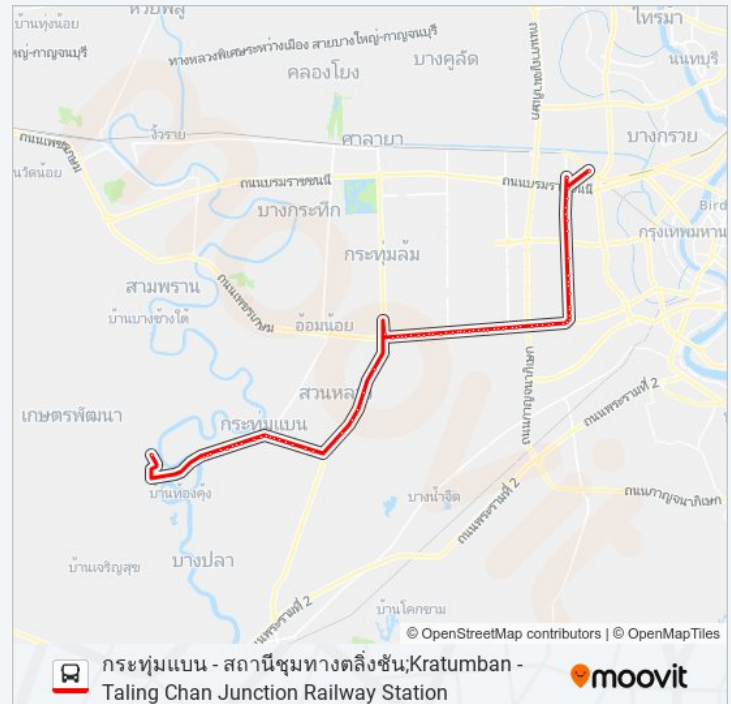

ศุกร์ 05:00 - 21:45

เสาร์ 05:00 - 21:45

4-59 (189) รถบัส ข้อมูล

เส้นทาง: สถานีชุมทางตลิ่งชัน;Taling Chan Junction Railway Station

จุดจอด: 77

ระยะเวลาเดินทาง: 119 นาที

สรุปสายรถ:

ตรงข้ามศูนย์การค้าหนองแขม;Soi Phet Kasem
112/1