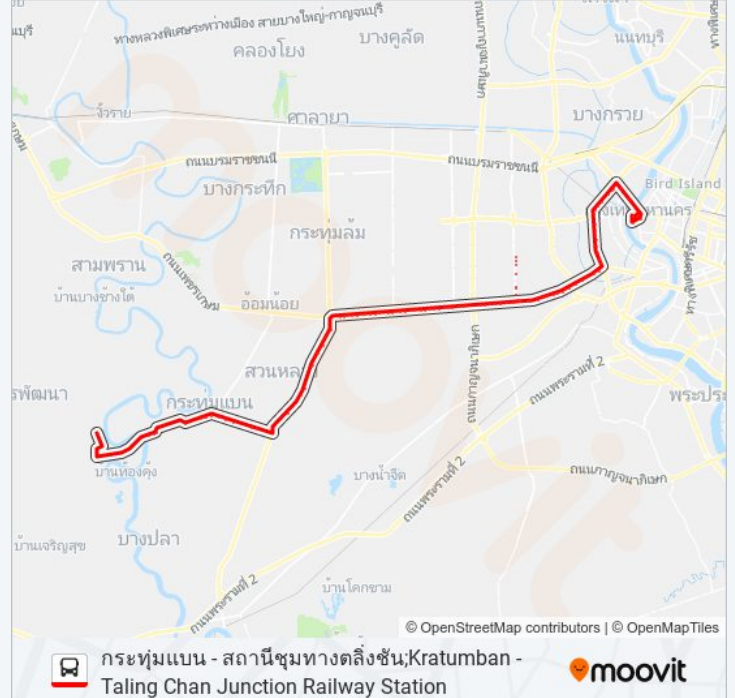

Thon Buri

วัดโพธิ์เรียง;Wat Poreang

ตรงข้ามซอยจรัญสนิทวงศ์ 13;Opposite Charansanitwong 13

วิทยาลัยเทคโนโลยีสยาม;Siam Technology College

วัดท่าพระ;Wat Tha Phra

ไปรษณีย์ท่าพระ;Tha Phra Post Office

วัดประดู่ในทรงธรรม;Wat Pradu Nai Songtham

ตรงข้ามวิทยาลัยอาชีวศึกษากรุงเทพ
ธนบุรี;Opposite Bangkok Thonburi Vocational
College

วัดนवलนรดิศ;Wat Nuannoradit

รพ.พญาไท 3;Phyathai 3 Hospital

ตรงข้ามซอยเสริมมิตร;Opposite Soi Sermmit

Mrt-Bts บางหว้า (ขาออก);Mrt-Bts Bang Wa
Station (Outbound)

ตรงข้าม ม.สยาม;Opposite Siam University

ซอยเพชรเกษม 27/1;Soi Phet Kasem 27/1

ตรงข้ามเพชรเกษม 42;Phet Kasem 42 (Opposite)

ตรงข้ามศาลขุนด่านเจ้าพ่อเสือ;Khundan
Chaoporsua Shrine (Opposite)

ตรงข้ามซอยวัดจันทร์ประดิษฐาราม;Opposite Soi
WAT Chan Pradittharam

ศูนย์กีฬาแก่นอริ;Kan-Ari Sport Club

วัดรางบัว;Wat Rangbua

ตรงข้ามสำนักงานเขตภาษีเจริญ;Opposite Phasi
Charoen District Office

ซีคอนบางแค;Seacon Bangkae

ซอยเพชรเกษม 39;Phet Kasem 39

บ้านบางแค;Bangkhae Home Foundation

ตลาดบางแค;Bangkae Market

ตรงข้ามโลตัสบางแค;Opposite Lotus's Bangkhae

นินยางอุตสาหกรรม;Nanyang Industrial

คาสเซอร์พีค;Castle Peak

ซอยเพชรเกษม 45/1;Phet Kasem 45/1

ตรงข้ามเดอะมอลล์บางแค;The Mall Bangkae
(Opposite)