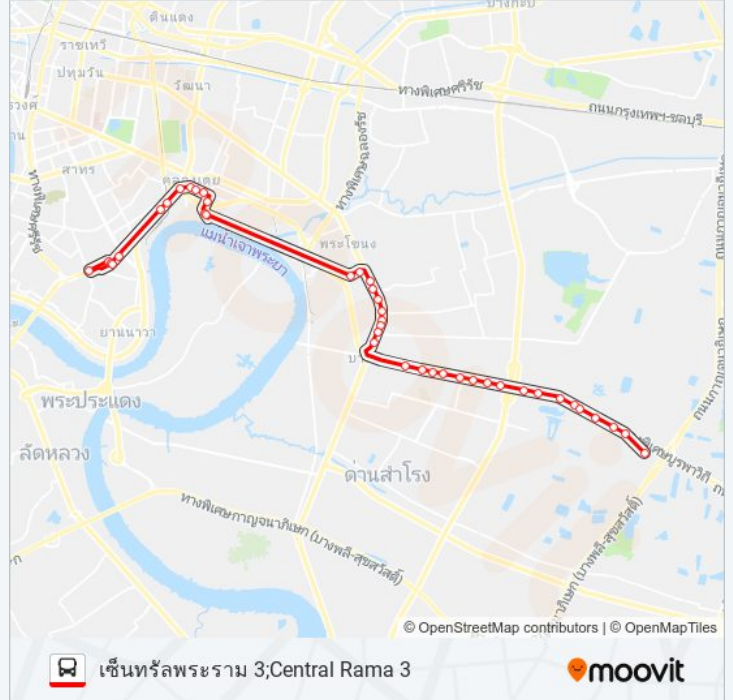

3-20E (180) รถบัส ข้อมูล

เส้นทาง: เซ็นทรัลพาราม 3;Central Rama 3

จุดจอด: 41

ระยะเวลาเดินทาง: 81 นาที

สรุปสายรถ:

ซอยสุขุมวิท 66; Sukhumvit 66

ตรงข้ามซอยสุขุมวิท 101/2; Opposite Soi Sukhumvit 101/2

ตรงข้ามซอยวชิรธรรมสาธิต; Opposite Soi Wachiratham Sathit

ตรงข้ามตลาดปีนัง; Opposite Penang Market

ตรงข้ามซอยอมร; Soi Amon (Opposite)

ตรงข้ามโรงเรียนนนทรีวิทยา; Nonsiwitthaya School (Opposite)

ศุภาลัยพรีเมียร์ รัชดา-นราธิวาส; Supalai Premier Ratchada-Narathiwat

โลตัสพระราม 3 (ฝั่งรัชดาภิเษก); Lotus Rama 3 (Rachadapisek Side)

ใต้ทางด่วนสาธุประดิษฐ์; Sathu Pradit (Under Expressway)

เซ็นทรัลพระราม 3; Central Rama 3

อู่สาธุประดิษฐ์; Bus Depot Sathu Pradit

วิธีการเดินทาง: เมกาบางนา; Mega Bangna