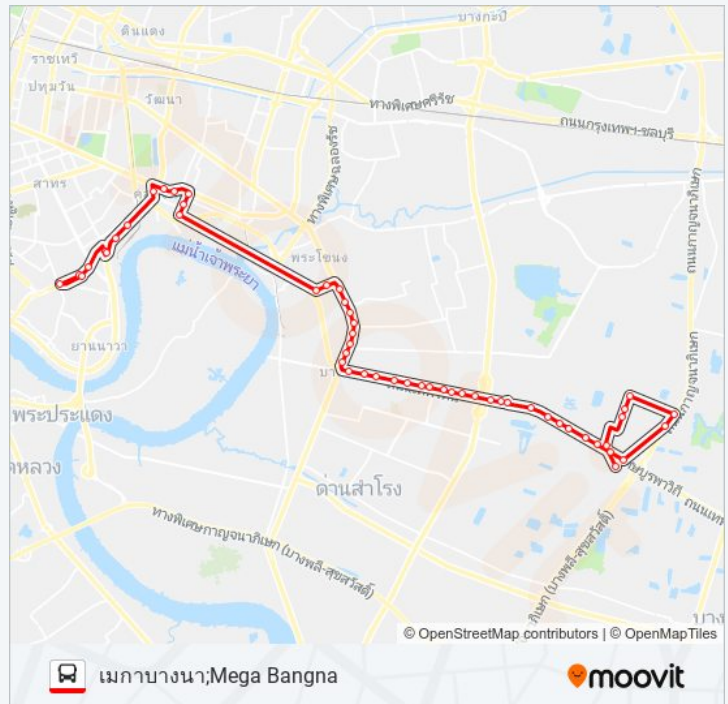

ซอยบางนา-ตราด 15;Soi Bang Na - Trad 15

ซอยบางนา - ตราด 17;Soi Bang Na-Trad 17

ซอยบางนา-ตราด 19;Soi Bang Na - Trad 19

พุดหีสบตี 05:00 - 21:45

ศุกรี 05:00 - 21:45

เสาร์ 05:00 - 21:45

3-20E (180) รถบัส ข้อมูล

เส้นทาง: เมกาบางนา;Mega Bangna

จุดจอด: 53

ระยะเวลาเดินทาง: 90 นาที

สรุปสายรถ:

เซ็นทรัลบางนา;Central Bangna

บางนาคอมเพล็กซ์;Bangna Complex

รพ. ไทนครินทร์;Thainakarin Hospital

เอสบีดีไซน์สแควร์ บางนา;Sb Design Square
Bangna

ซอยบางนา-ตราด 35;Soi Bangna-Trad 35