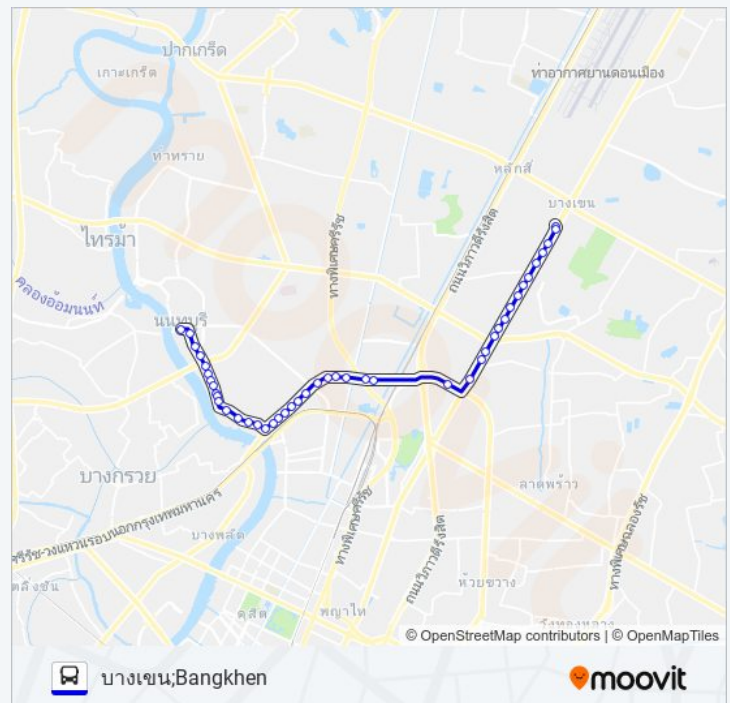

จันทร์	05:00 - 21:45
อังคาร	05:00 - 21:45
พุธ	05:00 - 21:45
พฤหัสบดี	05:00 - 21:45
ศุกร์	05:00 - 21:45
เสาร์	05:00 - 21:45

1-34 (543ก) รถบัส ข้อมูล
เส้นทาง: บางเขน;Bangkhen
จุดจอด: 44
ระยะเวลาเดินทาง: 66 นาที
สรุปสายรถ: