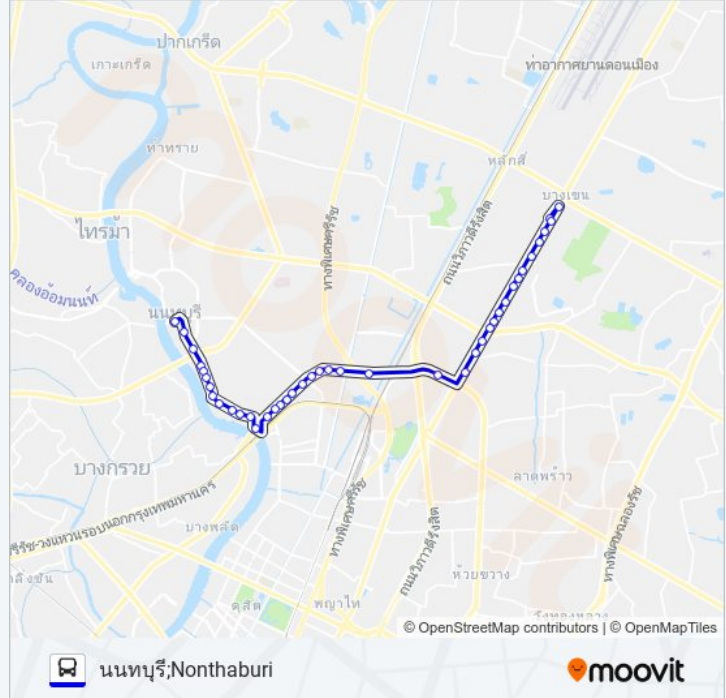

ตรงข้ามวัดน้อย;Opposite WAT Noi

ซอยวงค์สว่าง 4;Wong Sawang Soi 4,

วัดเส้าหิน;Wat Sao Hin

ตรงข้ามสวนสะพานพระราม 7;Opposite Rama 7 Bridge Park

มทร. พระนครวิทยาเขตพระนครเหนือ;King Mongkut's University Of Technology North (Kmutnb)

พูลพิพัฒน์;Poonphiphat

ตรงข้ามหมู่บ้านพิบูลย์;Opposite Muban Piboon

โรงเรียนสตรีนนทบุรี;Satri Nonthaburi School

โรงเรียนวัดเขมาภิรตาราม;Watkhemaphirataram School

ซอยพิบูลสงคราม 7/1;Soi Pibulsongkram 7/1

ริเวอร์ไอร์แลนด์;Riverine Place

ซอยพิบูลสงคราม 9;Soi Phibulsongkram 9

ตรงข้ามวัดกำแพง (นนทบุรี);Opposite WAT Kampaeng

วิทยาลัยเทคโนโลยีพงษ์สวัสดิ์;Pongsawadi Technological College

ตลาดนนทบุรี;Nonthaburi Market

ท่าฉนวนนนทบุรี;Nonthaburi Pier