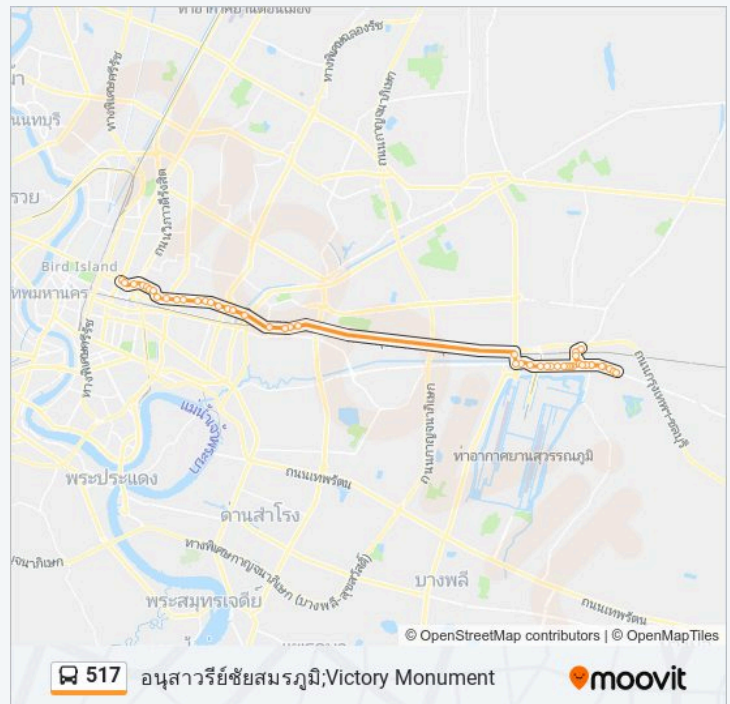

ตรงข้ามสถานีลาดกระบัง;Train Station Ladkrabang (Opposite)

พระราม 9 ซอย 60;Rama 9 Soi 60

พระราม 9 ซอย 54;Rama 9 Soi 54

พุธ 05:00 - 21:45

พฤหัสบดี 05:00 - 21:45

ศุกร์ 05:00 - 21:45

เสาร์ 05:00 - 21:45

517 รถบัส ข้อมูล

เส้นทาง: อนุสาวรีย์ชัยสมรภูมิ;Victory Monument

จุดจอด: 49

ระยะเวลาเดินทาง: 79 นาที

สรุปสายรถ:

ตรงข้ามเดอะไนน์พระราม 9;Opposite the Nine Rama 9

สถานีตำรวจคลองตัน;Police Station (Khlongtan)

หลังแยกราชประสงค์;After Ramkhamhaeng Intersection