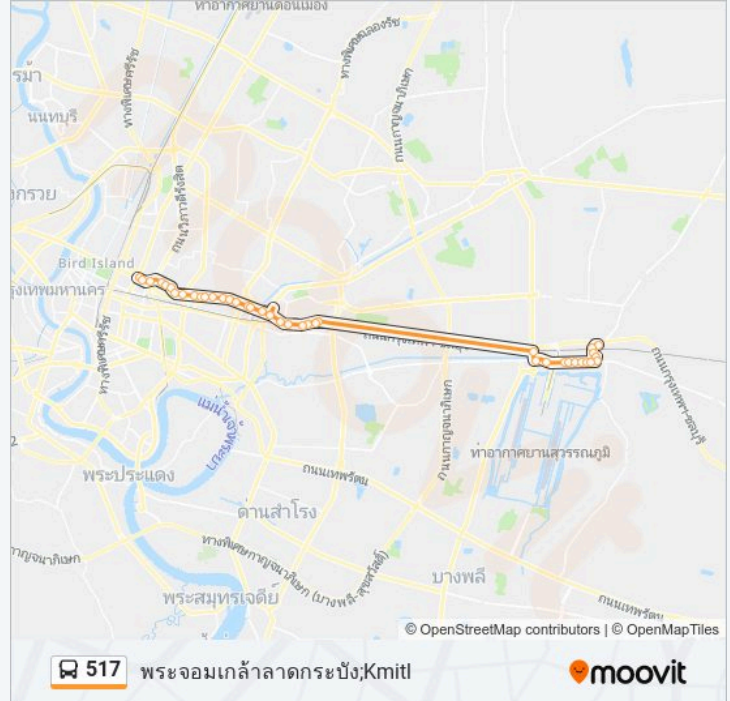

ก่อนแยกรามคำแหง;Before Ramkhamhaeng Intersection

พระราม 9 ซอย 31;Rama 9 Soi 31

โฮมโปรพระราม 9;Homepro Rama 9

แยกพระราม 9 - ถาวรวัช;Rama 9 - Thavnonthawat Intersection

เดอะไนน์ พระราม 9;The Nine (Rama 9)

แบงเทรดดิ้งกรุ๊ป;Bang Trading Group

พระราม 9 ซอย 49;Rama 9 Soi 49

พระราม 9 ซอย 51;Rama 9 Soi 51

สถานีลาดกระบัง;Lat Krabang Station

หลังแยกลาดกระบัง;After Lat Krabang Intersection

วัดลาดกระบัง;Wat Latkrabang

ตรงข้าม สน.ลาดกระบัง;Opposite Lat Krabang Police Station

ซอยลาดกระบัง 9/6;Soi Latkrabang 9/6

วัดปลุกศรีทธา;Wat Puk Satta

ตรงข้ามหมู่บ้านสุภาศิริ;Opposite Supasiri Village

ตรงข้ามเอเวียนวิลเลจ;Opposite Avion Village

ตรงข้ามสุขสมาน;Suksaman (Opposite)

ปากทางเข้าถนนฉลองกรุง;Entrance Chalong Krung Road

สจล.(คณะเทคโนโลยีการเกษตร);Kmitl (Faculty Of Argicultural Technology)

สจล. (คณะวิศวกรรมศาสตร์);Kmitl (Faculty Of Engineering)

สจล.(สำนักงานอธิการบดี);Kmitl (Office Of the President)

สจล.(คณะเทคโนโลยีสารสนเทศ);Kmitl (Faculty Of Information Technology)

วิธีการเดินทาง: อนุสาวรีย์ชัยสมรภูมิ;Victory Monument

49 สถานี

[ดูตารางสายรถ](#)

สจล.(คณะครุศาสตร์อุตสาหกรรม);Kmitl (Faculty Of Industry Education)

517 รถบัส ตารางเวลา

อนุสาวรีย์ชัยสมรภูมิ;Victory Monument ตารางเวลา
เส้นทาง:

อาทิตย์	05:00 - 21:45
จันทร์	05:00 - 21:45
อังคาร	05:00 - 21:45