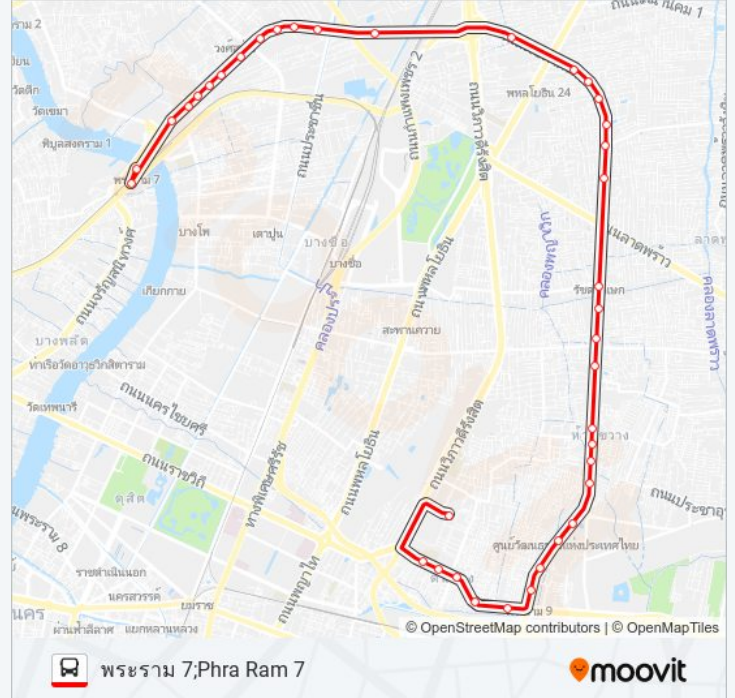

ตรงข้ามวัดวิมุตยาราม;Opposite WAT Wimuttayaram

ตรงข้ามท่าพระราม 7;Opposite Rama 7 Pier

วิธีการเดินทาง: ศาลาว่าการ กทม.2;Bangkok City Hall 2

47 สถานี

[ดูตารางสายรถ](#)

ตรงข้ามท่าพระราม 7;Opposite Rama 7 Pier