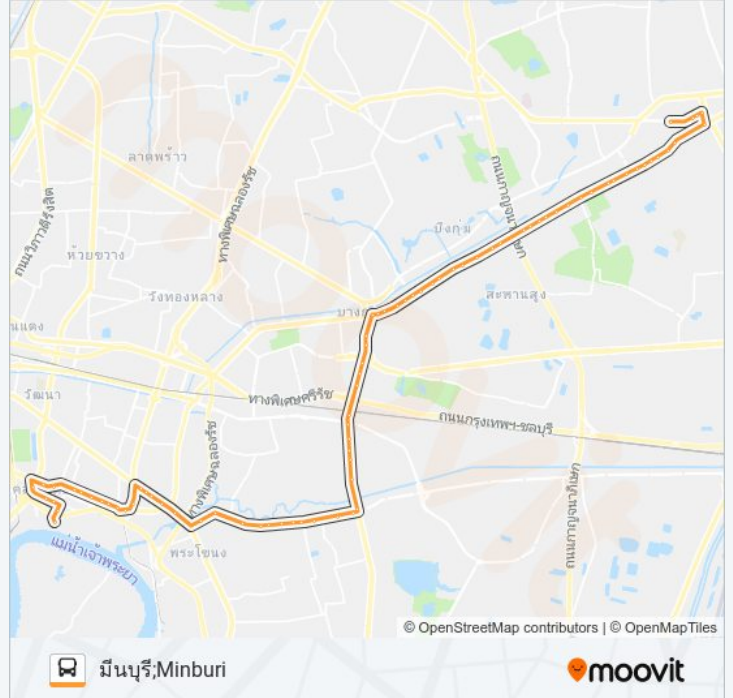

ไลฟ์ แอท สุขุมวิท 65;Life @ Sukhumvit 65

Bts พระโขนง (ทางออก3);Bts Phra Khanong (Exit 3)

ตลาดพระโขนง;Phra Khanong Market

ตรงข้ามบิ๊กซีแฉีกซ์ตรา อ่อนนุช;Big C Extra Onnuch (Opposite)

วัดมหาบุศย์;Wat Mahabut

กรงทองแมนชั่น;Krongthong Mansion

วัดยาง (จุดที่1);Wat Yang (Location 1)

วัดยาง (จุดที่2);Wat Yang (Location 2)

วัดทองใน;Wat Thong Nai

วัดต้นไทรย์;Wat Ton Sai

ซอยอ่อนนุช 33;Onnut Soi 33

วัดปากบ่อ;Wat Pak Bo

ซอยอ่อนนุช 39;Soi on Nut 39

ซอยอ่อนนุช 45;Soi Onnut 45

ตลาดเอี่ยมสมบัติ;Eiem Sombat Market

ศรีนครินทร์ซอย 24;Srinagarindra Soi 24

ตรงข้ามธัญญาพาร์ค;Opposite Thanya Park

หมู่บ้านนราสิริ;Narasiri Village

ซอยศรีนครินทร์ 18;Soi Srinakarin 18

ก่อนแยกพัฒนาการ;Pattanakan Section

สถานีหัวหมาก;Hua Mak Station

รพ.สมิติเวช ศรีนครินทร์;Samitivej Srinakarin Hospital

โรงเรียนอนุบาลชุตินา;Chutima Kindergarten

ต่างระดับกรุงเทพกรีฑา (ขาเข้า);Krungthep Kreetha Interchange (Arrival)

กรีนสปอร์ต;Green Sport

ตรงข้ามซอยศรีนครินทร์ 1;Opposite Soi Srinakarin 1

แยกลำสาลี (รามคำแหง97);Lam Sali Intersection, (Soi Ramkhamhaeng 97)

ตรงข้ามหมู่บ้านสวนสน;Opposite Suan Son Village

ตรงข้ามบางกะปิสแควร์;Opposite Bangkapi Square