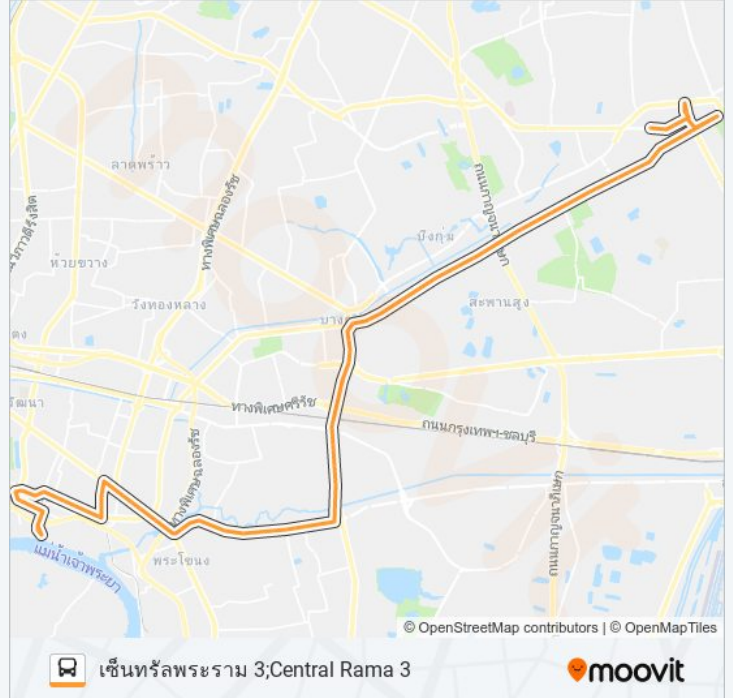

ซอยรามคำแหง 164;Soi Ramkhamhaeng 164

หมู่บ้านสัมมากร รามคำแหง 162/1;Sammakorn Village Ramkhamhaeng 162/1

ก่อนแยกมิสทีน;Before Mistine Junction

สยามอินเตอร์การประมูล;Siam Inter Auction

หมู่บ้านปรีชา รามคำแหง 158;Preecha Ramkhamhaeng 158 Village

หมู่บ้านคลองจั่นวิลล่า 7;Klong Chan Villa 7

หมู่บ้านธารารมณ;Thararom Village

โรงเรียนเตรียมอุดมศึกษาน้อมเกล้า;Triam Udom Suksa Nomkiao School

หมู่บ้านคลองจั่นวิลล่า 4;Khlong Chan Villa 4

หมู่บ้านเกศรี 2;Kesri 2 Village

หมู่บ้านพฤษชาติ;Phrueksachat Village

หมู่บ้านสัมมากร;Sammakon Village

รพ.การุณเวช สุขาภิบาล 3;Karunvej Sukhapiban 3 Hospital

ตรงข้ามโรงเรียนโสมาภานุสรณ์;Opposite Somapanusson School

ตรงข้ามเดอะพาซิโอ ทาวน์ รามคำแหง;Opposite the Paseo Town Ramkhamhaeng

หมู่บ้านรุ่งกิจวิลล่า 1;Rungkit Villa 1 Village

หมู่บ้านเดชา 2;Decha 2 Village

หมู่บ้านคาส่าซิตี รามคำแหง;Casa City Ramkhamhaeng Village

ตรงข้ามโฮมโปรรามคำแหง;Opposite Homepro Ramkhamhaeng

ก่อนแยกบ้านม้า;Before Ban MA Junction

ตลาดลำสาลี;Lam Sali Market

ตรงข้ามวัดศรีบุญเรือง;Wat Siboonrueang

บางกะปิสแควร์;Bangkapi Square

หมู่บ้านสวนสน;Suan Son Village

แยกลำสาลี (ฝั่งศรีนครินทร์ ขาออก);Lam Sali Intersection (Srinakarin Side Outbound)

ซอยศรีนครินทร์ 1;Soi Srinakarin 1

โรงแรมเดอะแกรนด์โฟร์วิงส์;The Grand Fourwings Hotel

ต่างระดับกรุงเทพกรีฑา (ขาออก);Krungthep