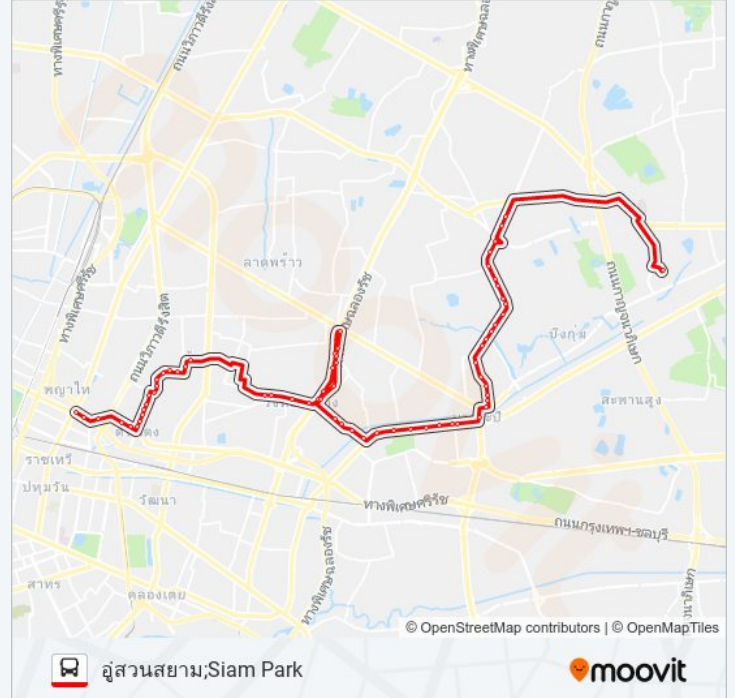

ตลาดดินแดง;Dindaeng Market

โรงเรียนวิชูทิศ;Wichutit School

ศูนย์บริการสาธารณสุข 4;Health Center 4

ตรงข้ามโรงเรียนพร้อมพรรณวิทยา;Opposite Promphanwittaya School

ซอยประชาสงเคราะห์ 21;Soi Prachasongkro 21

ธนาคารกรุงเทพ ห้วยขวาง;Bangkok Bank Huay Kwang

วัดพรหมวงศาราม;Wat Phrom Wong Saram

ทีวีซีคอนโดมิเนียม 2;Tvc Condominium 2

ซอยประชาสงเคราะห์ 33;Soi Prachasongkroh 33

ตรงข้ามหอนาฬิกาห้วยขวาง;Opposite Huay Kwang Clock Tower

ตรงข้ามตลาดห้วยขวาง;Opposite Huay Kwang Market

หลังแยกเหม่งจ๋าย;After Meng Jai Intersection

ซอยศุภนิมิต;Soi Supanimit

ซอยสหการประมุล;Soi Sahakarnpramoon

ก่อนแยกประชาอุทิศ-ประดิษฐ์มนูธรรม (ฝั่งประชาอุทิศ);Before Pracha Uthit-Pradit Manu Tham Intersection

ตรงข้ามโรงแรมเอสซีปาร์ค;Opposite Sc Park Hotel

โชว์รูมมอเตอร์เวย์;Motorway Showroom

ซอยประดิษฐ์มนูธรรม 3;Soi Pradit Manutham 3

โชว์รูมสมูทคาร์;Smooth Car Showroom

แยกลาดพร้าว-ประดิษฐ์มนูธรรม (ฝั่งใต้);Lat Phrao-Pradit Manutham Intersection (Southern Side)

เฮลท์ดีลีฟวิ่งเซ็นเตอร์;Healthy Living Center

บ้านกลางเมือง พระราม 9-ลาดพร้าว;Baan Klang Muang Urbanion Rama 9-Ladprao

ถนนอินทราภรณ์;Intharaphon Road

ซอยประดิษฐ์มนูธรรม 2;Soi Pradit Manutham 2

โรงแรมเอสซีปาร์ค;Sc Park Hotel

ตรงข้ามวิทยาลัยพาณิชย์การอินทราชัย;Opposite Indrachai Commercial College

สมาคมการจัดการธุรกิจแห่งประเทศไทย;Thailand Management Association