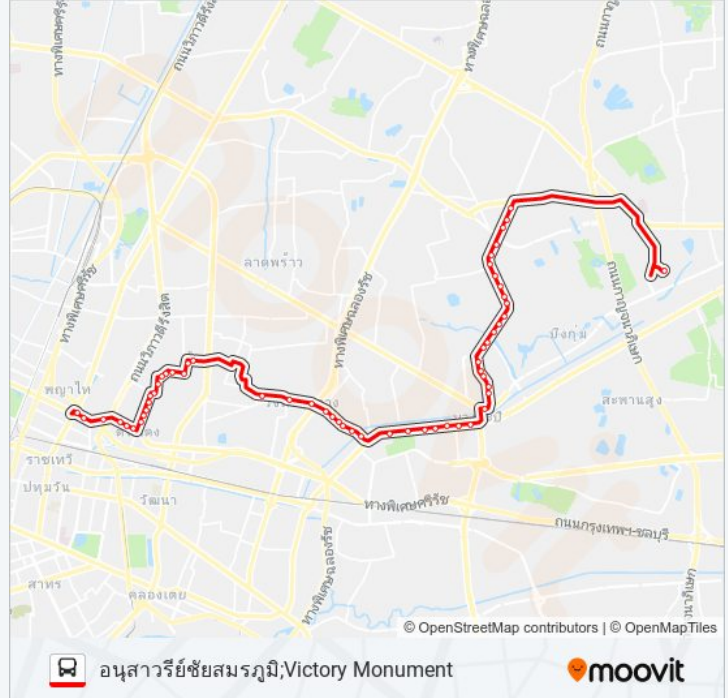

หลังแยกประชาอุทิศ-ประดิษฐ์มนูธรรม (ฝั่งประชาอุทิศ);After Pracha Uthit-Pradit Manutham Intersection (Pracha Uthit Side)

ตรงข้ามซอยสหการประมวล;Opposite Soi Sahakarnpramoon

ก่อนแยกเหม่งจ๋าย;Before Meng Jai Intersection

โรงเรียนสามเสนนอก;Samsen Nok School

ตลาดห้วยขวาง;Huai Khwang Market

หอนาฬิกาห้วยขวาง;Huay Kwang Clock Tower

ตรงข้ามทีวีซีคอนโดมิเนียม 2;Opposite Tvc Condominium 2

ตรงข้ามวัดพรหมวงศาราม;Wat Phrom Wong Saram (Opposite)