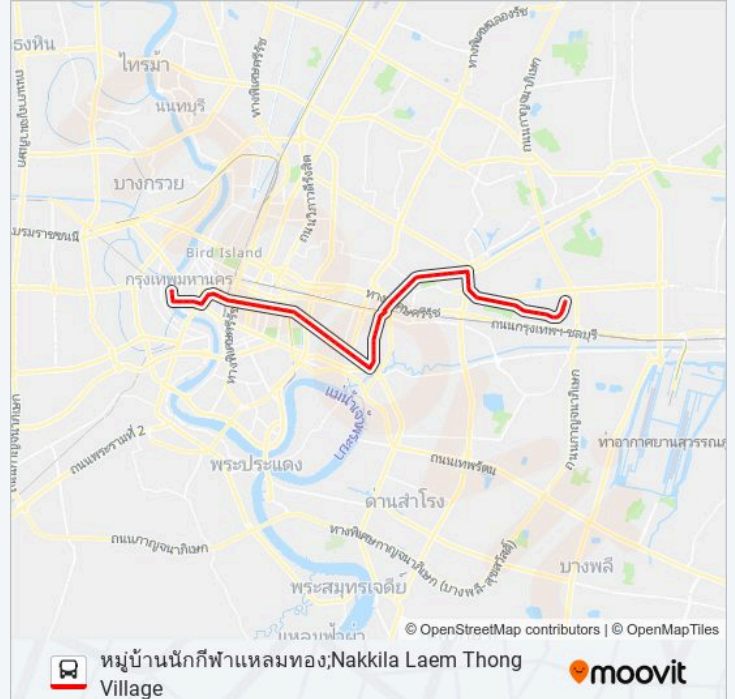

ไลฟ์ แอท สุขุมวิท 65;Life @ Sukhumvit 65

Bts พระโขนง (ทางออก3);Bts Phra Khanong (Exit 3)

ซอยปรีดี พนมยงค์ 5;Soi Pridi Banomyong 5

สถานทูตเนปาล;Embassy Of Nepal

หมู่บ้านพิบูลเวศม์;Phibunwet Village

ตรงข้ามสถานทูตไนจีเรีย; Opposite Embassy Of Nigeria