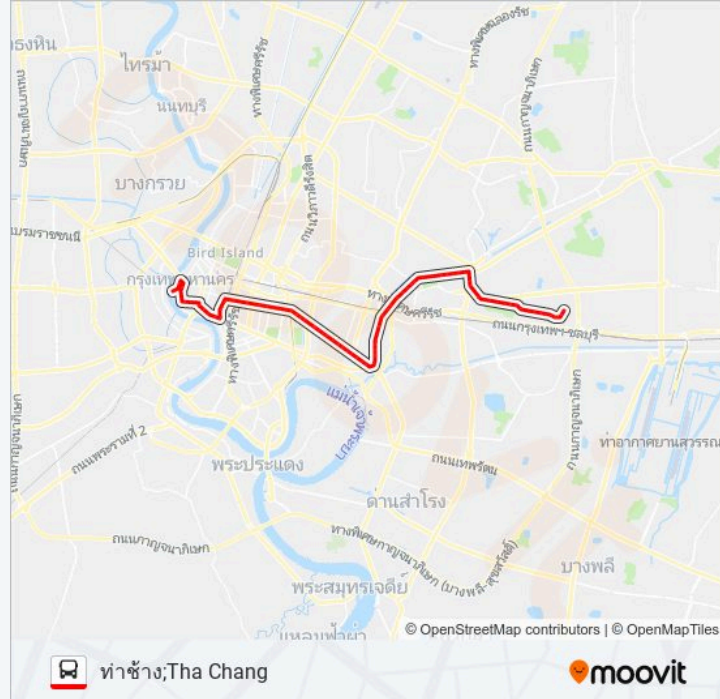

ซอยกรุงเทพกรีฑา 8;Soi Krungthep Kreetha 8

ตรงข้ามโรงเรียนลำสาลี (ราษฎร์บำรุง);Opposite Lamsalee School (Ratbamrung)

กรีนสปอร์ต;Green Sport

ตรงข้ามซอยศรีนครินทร์ 1;Opposite Soi Srinakarini 1

แยกลำสาลี (ซอยรามคำแหง 50);Lam Sali Intersection (Soi Ramkhamhaeng 50)

ซอยรามคำแหง 42;Soi Ramkhamhaeng 42

รพ.รามคำแหง;Ramkhamhaeng Hospital

อาคารเดอะพลาซ่า;The Plaza Building

โอสอตสป้า;Osotspa

การกีฬาแห่งประเทศไทย;Sports Authority of Thailand

ศูนย์หนังสือ ม.รามคำแหง;Ramkhamhaeng University Press

ม.รามคำแหง;Ramkhamhaeng University

โรงเรียนสาธิต ม.รามคำแหง;The Demonstration School Of Ramkhamhaeng University

ตรงข้ามบิ๊กซีหัวหมาก;Opposite Big C Huamak

ตรงข้ามเดอะมอลล์รามคำแหง;Opposite the Mall Ramkhamhaeng

ตรงข้ามฟู้ดแลนด์รามคำแหง;Opposite Foodland Ramkhamhaeng

รพ.แพทย์ปัญญา;Dr.Panya General Hospital

ตรงข้าม กฟน.บางกะปิ;Opposite Metropolitan Electricity Authority Bangkok

หลังแยกคลองตัน;Khlong Tan Market

ซอยปริดี พนมยงค์ 44;Soi Pridi Banomyong 44

ตรงข้ามโรงเรียนเกษมพิทยา;Opposite Kasem Pittaya School

สุเหร่าสามอิน;Surao Sam In

อมฤตกรุป;Amrit Group

หมู่บ้านพัฒนาเวศม์;Phatthanawet Village

สถานทูตไนจีเรีย;Embassy Of Nigeria

ตรงข้ามหมู่บ้านพิบูลเวศม์;Opposite Phibunwet Village

แม็กซ์แวลูสุขุมวิท 71;Jusco Phra Khanong