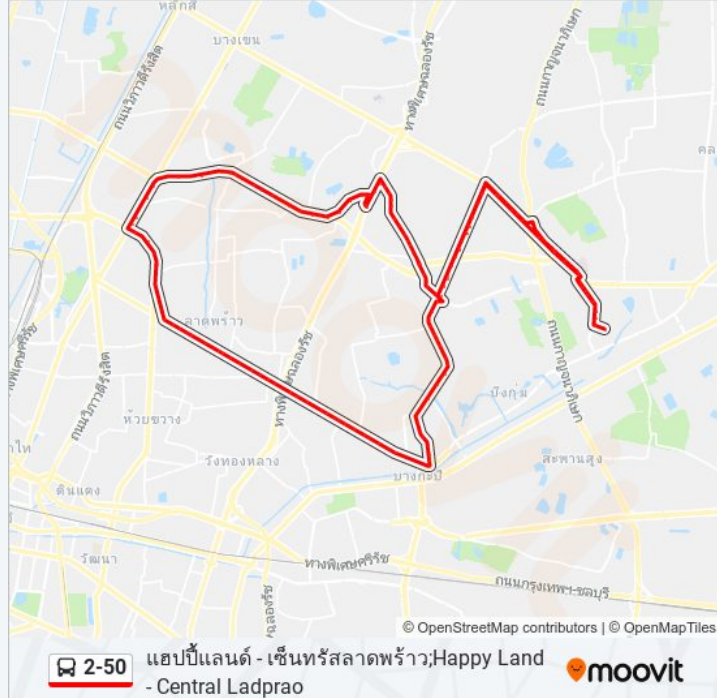

รพ.พญาไท นวมินทร์;Phyathai Nawamin Hospital

หมู่บ้านศรีนครพัฒนา 2;Si Nakhon Patthana 2 Village

โรงเรียนบดินทรเดชา 2;Badin Decha 2 School

ตลาดปัฐวิกรณ์;Pattavikorn Market

ปากซอยนวลจันทร์นวมินทร์;Soi Nuanchan Nawamin

ปากทางถนนประเสริฐมนูกิจ (ฝั่งแยกนวมินทร์);Entrance Prasoet Manukit Road (Nawamin Side)

ประกันสังคมซอยนวลจันทร์ 1;Social Security Office (Nuanchan)

ซอยนวลจันทร์ 3;Soi Nuanchan 3

ซอยนวลจันทร์ 9;Soi Nuanjun 9

หมู่บ้านตัญญาเฮ้าส์;Tanya House Village

แยกวังรุ่ง;Wangrung Intersection

ตรงข้ามหมู่บ้านสินธนา 5;Opposite Sinthana 5 Village

บิซแกลเลอรี;Biz Galleria

ตรงข้ามหมู่บ้านจिरทิพย์ นวลจันทร์;Opposite Jirathip Nuanchan Village

ตรงข้ามหมู่บ้านฉัตรแก้ว;Opposite Chat Kaeo Village

หมู่บ้านปริญสิริ นวลจันทร์;Prinsiri Nuanchan Village

ซอยนวลจันทร์ 21;Soi Nuanchan 21

ตรงข้ามตลาดโพธิ์สุวรรณ;Opposite Pho Suwan Market

ตลาดโพธิ์สุวรรณ(ขาเข้า);Pho Suwan Market

ตรงข้ามวัดนวลจันทร์;Opposite WAT Nuan Chan

ตรงข้ามอาคารทีม;Opposite Team Building

ถนนนวลจันทร์ (ฝั่งประดิษฐ์มนูธรรม);Nuanchan Road (Pradit Manutham Side)

สยามเจมส์เฮอริเทจ;Siam Gems Heritage

หมู่บ้านแกรนด์คริสตัล;Muban Grand Crystal

ตรงข้ามหมู่บ้านแกรนด์คริสตัล;Opposite Muban Grand Crystal

ถนนสุขนธสวัสดิ์ (ฝั่งประดิษฐ์มนูธรรม);Sukhonthasawat Road (Pradit Manutham