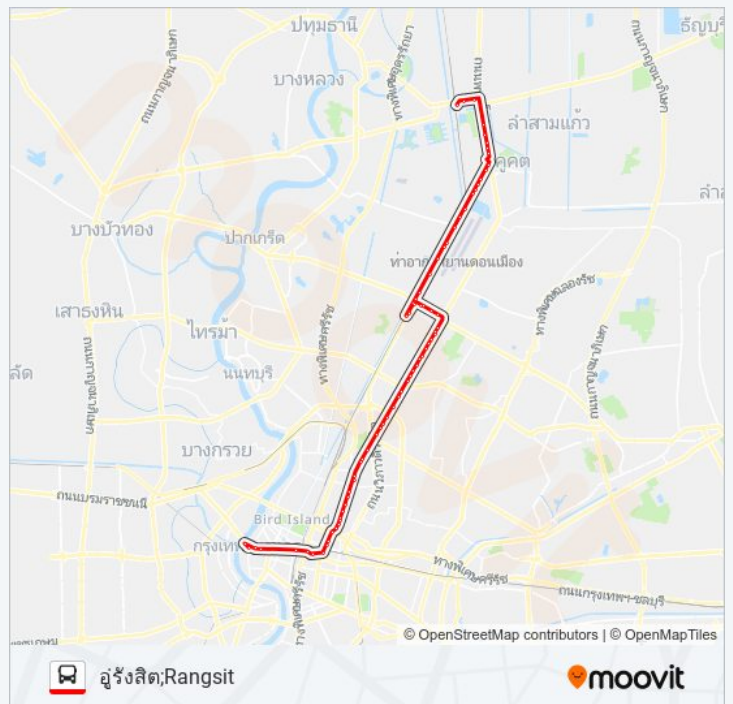

1-8 (59) รถบัส ข้อมูล

เส้นทาง: **ผู้รังสิต;Rangsit**

จุดจอด: 76

ระยะเวลาเดินทาง: 143 นาที

สรุปสายรถ:

Bts สะพานควาย (ทางออก1);Bts Saphan Khwai
(Exit 1)

วัดไผ่ตัน;Wat Phaiton

สวนจตุจักร (จุดที่ 1);Chatuchak Park (Stop 1)