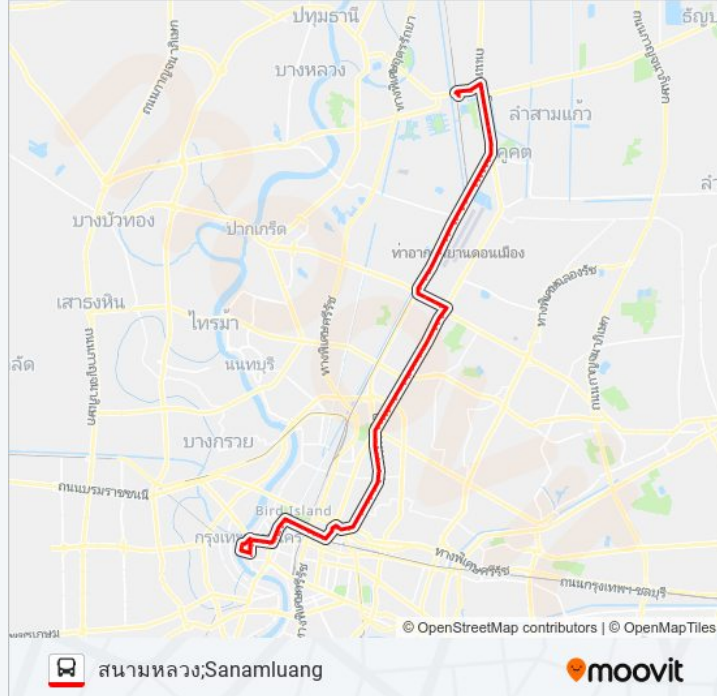

สนามบินดอนเมือง;Don Muang Airport

ตรงข้ามตลาดใหม่ดอนเมือง (ฝั่งวิภาวดี);Opposite Talad Mai Donmueang (Vibhavadi Side)

คลังสินค้าสนามบินดอนเมือง;Donmueang Airport Warehouse

ตรงข้ามคลังน้ำมันดอนเมือง;Opposite Basf Donmueang

เจ้เล็ง;Jae Leng Shop

คอตโต้;Cotto

หมู่บ้านชวนชื่นโมดัส วิภาวดี;Chuanchuen Modus Vibhavadi Village

ตรงข้ามวัดหลักสี่;Opposite WAT Laksi

ซอยแจ้งวัฒนะ 6;Soi Chaeng Watthana 6

โรงเรียนเจริญผลวิทยา;Charoenpol Wittaya School

ตรงข้าม ม.ราชภัฏพระนคร;Opposite Phranakhon Rajabhat University

ตรงข้ามโรงเรียนสาธิตวัดพระศรีมหาธาตุ;Wat Prasri Mahadhat Demonstration School (Opposite)

สถาบันป้องกันควบคุมโรคเขตเมือง;Institute For Urban Disease Control And Prevention

ตรงข้ามอุ้งบางเขน;Bus Depot Bangkhen (Opposite)

ตรงข้ามซอยพหลโยธิน 51;Soi Phahonyothin 51 (Opposite)

กรมทหารราบที่ 11;11th Infantry Regiment

กองพันทหารราบที่ 1;1st Infantry Battalion

วัดบางบัว;Wat Bangbua

ม.ศรีปทุม;Sripatum University

โรงเรียนสารวิทยา;Sarawittaya School

กรมวิทยาศาสตร์ทหารบก;Rta Chemical Dept.

โรงแรมมารวย;Maruay Hotel

สำนักงานใหญ่ ธ.ก.ส. (ฝั่งพหลโยธิน);Baac Headquarter (Phahon Yothin Side)

ตรงข้าม ม.เกษตรศาสตร์ (ประตูพหลโยธิน);Opposite Kasetsart University (Phahon Yothin Gate)

ตรงข้ามตลาดอมรพันธ์;Opposite Amornphan Market