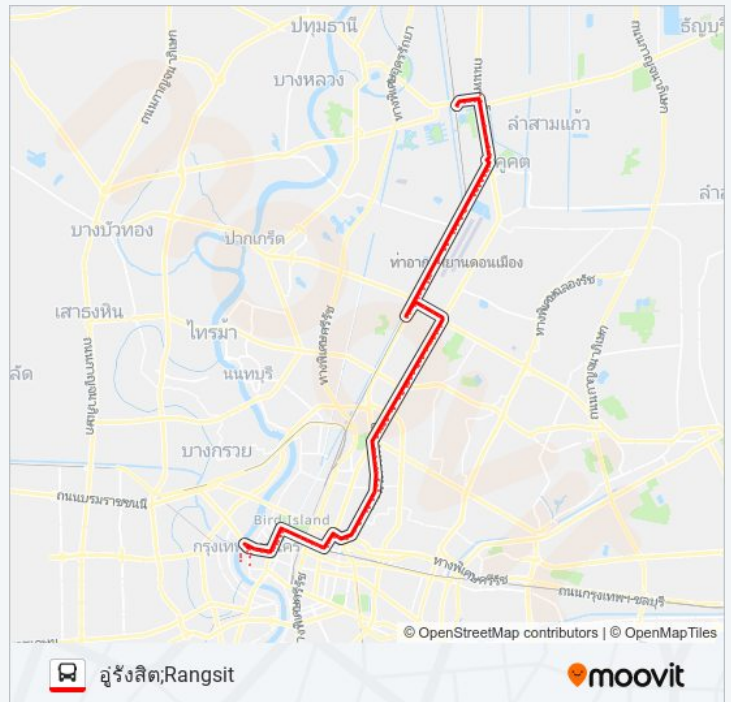

สถาบันป้องกันควบคุมโรคเขตเมือง;Institute For Urban Disease Control And Prevention

1-8 (59) รถบัส ข้อมูล

เส้นทาง: ู่รังสิต;Rangsit

จุดจอด: 91

ระยะเวลาเดินทาง: 133 นาที

สรุปสายรถ:

ตรงข้ามอุ้งบางเขน;Bus Depot Bangkhen
(Opposite)