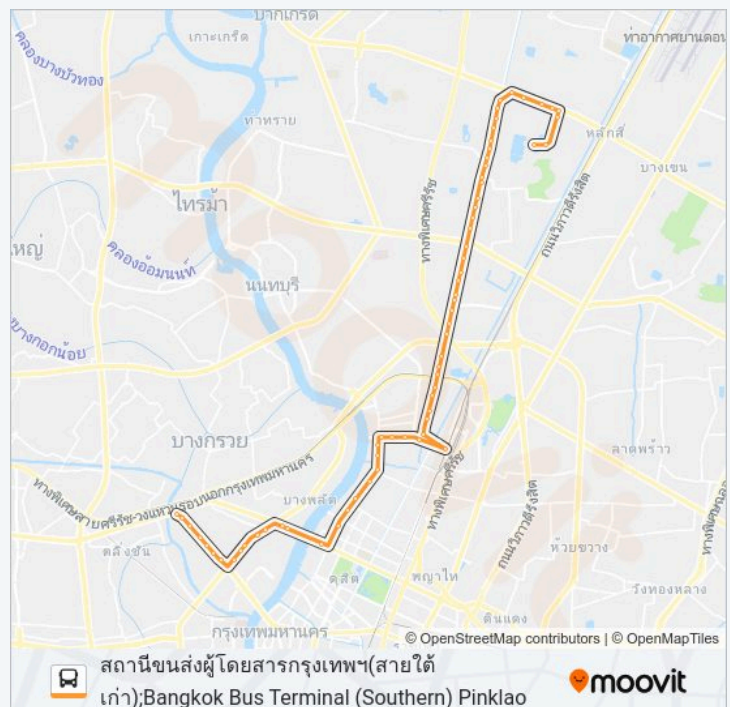

จุดจอด: 66

ระยะเวลาเดินทาง: 96 นาที

สรุปสายรถ:

หมู่บ้านภัสสร 11;Passorn Village 11

ตรงข้ามซอยประชาชื่นนนท์ 2;Opposite Soi Prachchuen-Nont 2

แยกพงษ์เพชร (ขาเข้า);Phongphet Intersection (Inbound)

โรงแรมพงษ์เพชรเกสโตเต็ล;Pongpetch Guestotel Hotel