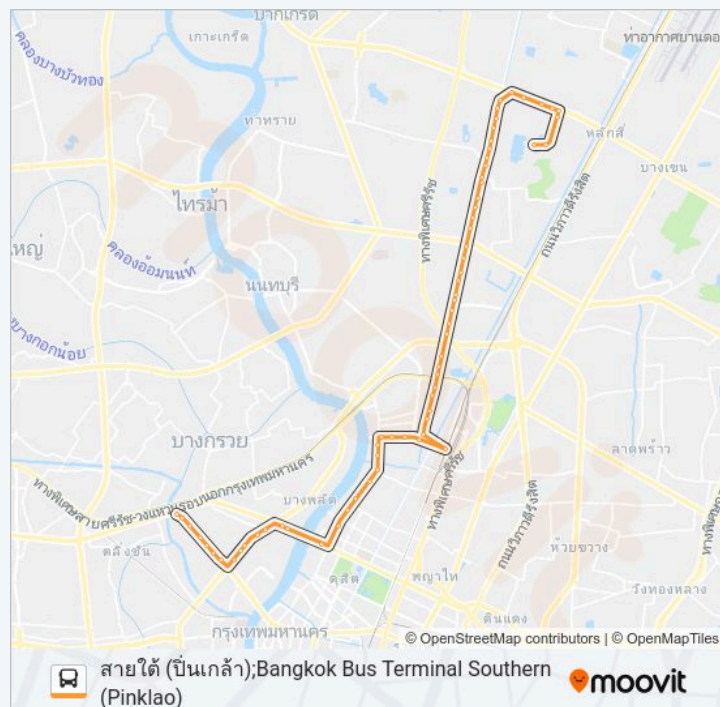

หมู่บ้านชลนิเวศน์;Chon Niwet Village

2-12 (66) รถบัส ข้อมูล

เส้นทาง: สายใต้ (ปิ่นเกล้า);Bangkok Bus Terminal Southern (Pinklao)

จุดจอด: 66

ระยะเวลาเดินทาง: 96 นาที

สรุปสายรถ:

หมู่บ้านซีเมนต์ไทย;Cement Thai Housing