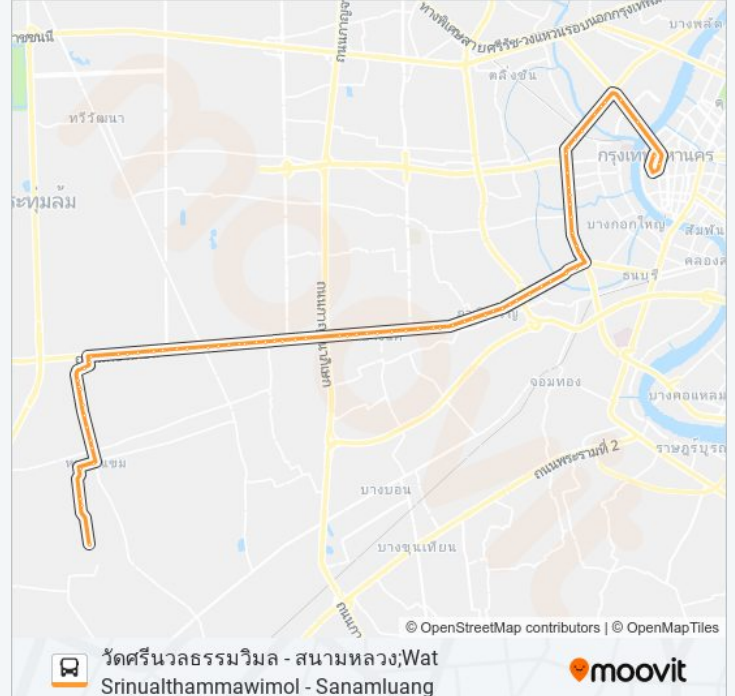

ตรงข้ามซอยเจริญสุขนิทวงศ์ 13;Opposite
Charansanitwong 13

วิทยาลัยเทคโนโลยีสยาม;Siam Technology College

วัดท่าพระ;Wat Tha Phra

ไปรษณีย์ท่าพระ;Tha Phra Post Office

วัดประดิไพเราะ;Wat Pradu Nai Songtham

ตรงข้ามวิทยาลัยอาชีวศึกษากรุงเทพ
ธนบุรี;Opposite Bangkok Thonburi Vocational
College

วัดนवलนรดิศ;Wat Nuannoradit

รพ.พญาไท 3;Phyathai 3 Hospital

ตรงข้ามซอยเสริมมิตร;Opposite Soi Sermmit

Mrt-Bts บางหว้า (ขาออก);Mrt-Bts Bang Wa
Station (Outbound)

ตรงข้าม ม.สยาม;Opposite Siam University

ซอยเพชรเกษม 27/1;Soi Phet Kasem 27/1

ตรงข้ามเพชรเกษม 42;Phet Kasem 42 (Opposite)

ตรงข้ามศาลขุนด่านเจ้าพ่อเสือ;Khundan
Chaoporsua Shrine (Opposite)

ตรงข้ามซอยวัดจันทร์ประดิษฐาราม;Opposite Soi
WAT Chan Pradittharam

ศูนย์กีฬากันอริ;Kan-Ari Sport Club

วัดรางบัว;Wat Rangbua

ตรงข้ามสำนักงานเขตภาษีเจริญ;Opposite Phasi
Charoen District Office

ซีคอนบางแค;Seacon Bangkae

ซอยเพชรเกษม 39;Phet Kasem 39

บ้านบางแค;Bangkhae Home Foundation

ตลาดบางแค;Bangkhae Market

ตรงข้ามโลตัสบางแค;Opposite Lotus's Bangkhae

นินยางอุตสาหกรรม;Nanyang Industrial

คาสเซอ์พีค;Castle Peak

ซอยเพชรเกษม 45/1;Phet Kasem 45/1

ตรงข้ามเดอะมอลล์บางแค;The Mall Bangkhae
(Opposite)

ตรงข้ามศูนย์บริการสาธารณสุข 40;Opposite
Public Health Center 40