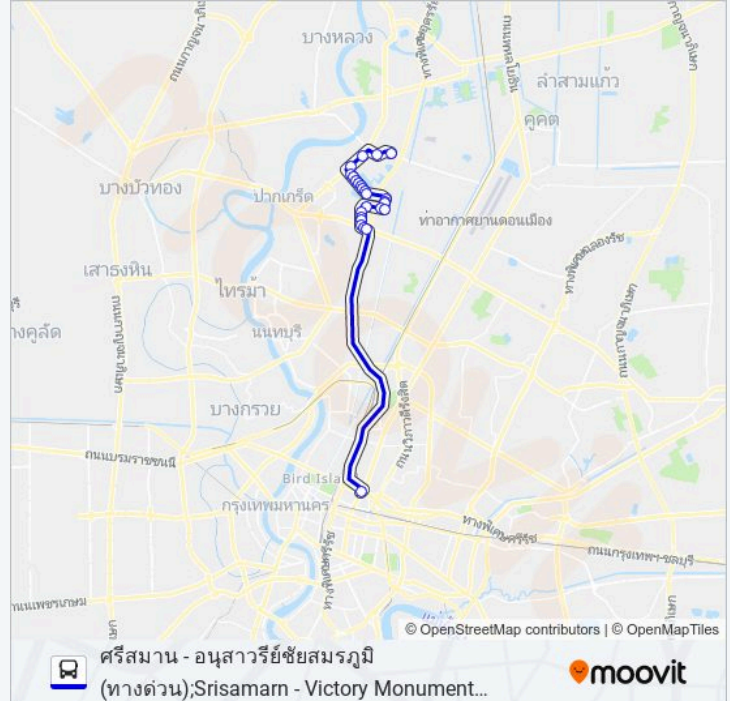

ตรงข้ามเดอะเลคคอนโดมิเนียม;Opposite the Lake Condominium

ตรงข้ามเลควิวคอนโดมิเนียม (อาคารเจนีวา);Opposite Lake View Condominium (Geneva)

ตรงข้ามเลควิวคอนโดมิเนียม (อาคารซูพีเรียร์);Opposite Lake View Condominium (Superior)

ตรงข้ามเลควิวคอนโดมิเนียม (อาคารซันมูนเลค);Lake View Condominium (Sunmoon Lake)

ตรงข้ามเลควิวคอนโดมิเนียม (อาคารวิคตอเรีย);Opposite Lake View Condominium (Victoria)

ตรงข้ามเลควิวคอนโดมิเนียม (อาคารริเวียร์);Opposite Lake View Condominium (Riviera)

โรงเรียนกองทัพบกอุปถัมภ์ ช่างกล ขส.ทบ.;Kong Thabbok Upatham Changkol Kho So Tho Bo School

ตรงข้ามหมู่บ้านมิตรประชา;Opposite Mitpracha Village

สภ.ปากเกร็ด;Pak Kret

โรบินสันศรีสรมาน;Robinson Srisamarn

วิธีการเดินทาง: อนุสาวรีย์ชัยสมรภูมิ;Victory Monument

28 สถานี

[ดูตารางสายรถ](#)

โรบินสันศรีสรมาน;Robinson Srisamarn

หมู่บ้านแมกไม้สายน้ำ;Makmai-Sainam

โรงเรียนทอวังนนทบุรี;Horwang Nonthaburi School

แยกสวนสมเด็จ (ฝั่งติวานนท์);Suan Somdet Phra Srinagarindra Intersection (Ti Wa Non)

หมู่บ้านมิตรประชา;Mith Pracha Village

ตรงข้ามโรงเรียนกองทัพบกอุปถัมภ์ ช่างกล ขส.ทบ.;Opposite Kong Thabbok Upatham Changkol Kho So Tho Bo School

เลควิวคอนโดมิเนียม (อาคารริเวียร์);Lake View Condominium (Riviera)

เลควิวคอนโดมิเนียม (อาคารวิคตอเรีย);Lake View Condominium (Victoria)

เลควิวคอนโดมิเนียม (อาคารซันมูนเลค);Lake View Condominium (Sunmoon Lake)

2-31E (166 ศรีสรมาน) รถบัส ตารางเวลา

อนุสาวรีย์ชัยสมรภูมิ;Victory Monument ตารางเวลา
เส้นทาง:

อาทิตย์	04:10 - 21:45
จันทร์	04:10 - 21:45
อังคาร	04:10 - 21:45
พุธ	04:10 - 21:45
พฤหัสบดี	04:10 - 21:45
ศุกร์	04:10 - 21:45
เสาร์	04:10 - 21:45

2-31E (166 ศรีสรมาน) รถบัส ข้อมูล

เส้นทาง: อนุสาวรีย์ชัยสมรภูมิ;Victory Monument

จุดจอด: 28

ระยะเวลาเดินทาง: 50 นาที

สรุปสายรถ: