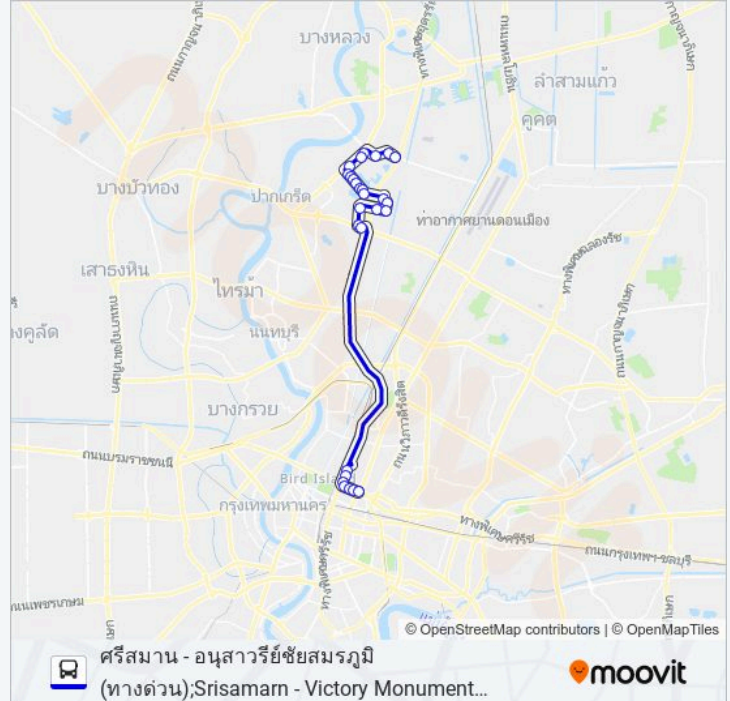

เลควิวคอนโดมิเนียม (อาคารซูพีเรียร์);Lake View Condominium (Superior)

เดอะเลคคอนโดมิเนียม;The Lake Condominium

ตรงข้ามหมู่บ้านเมืองทองธานี โครงการ 2 ซอย 6;Opposite Muang Thong Thani 2 Village Soi 6

ทะเลสาบเมืองทองธานี;Muang Thong Thani Lake

ม.ศิลปากร เมืองทองธานี;Silpakorn University, Muang Thong Thani

คอสโมบাজার;Cosmo Bazaar

ป๊อปปูล่าคอนโด C3;Popular Condo C3

ตรงข้ามสถาบันเทคโนโลยีป้องกันประเทศ;Opp Defence Technology Institute

แอ็คทีฟสแควร์;Active Square

บีไฮฟ์;Beehive

ปากทางออกเมืองทองธานี;Muang Thong Thani Exit

หลังแยกเมืองทองธานี;After Muang Thong Thani Junction

ซอยศาสนา;Soi Satsana

โรงงานผลิตน้ำสามเสน;Samsen Waterworks Power Plant

ซอยสวนเงิน;Soi Suan Ngoen

วิทยาลัยแพทยศาสตร์
พระมงกุฎเกล้า;Phramongkutklao College Of Medicine

รพ.พระมงกุฎเกล้า;Phramongkutklao Hospital

ตรงข้าม รพ.เด็ก;Children Hospital

อนุสาวรีย์ชัยสมรภูมิ (เกาะพหลโยธิน);Victory Monument (Phahon Yothin)

2-31E (166 ศรีสมาน) รถบัส ตารางเวลาและแผนที่เส้นทางมีให้บริการแบบ PDF ออนไลน์ที่เว็บ moovitapp.com โปรดใช้ แอป Moovit เพื่อดูเวลาวิ่งของรถประจำทางแบบถ่ายทอดสด ตารางเวลารถไฟ หรือตารางเวลารถไฟใต้ดิน และวิธีการเดินทางแบบเป็นขั้นตอนของระบบขนส่งมวลชนทุกแห่งใน กรุงเทพมหานคร

สงวนลิขสิทธิ์ © 2024 Moovit