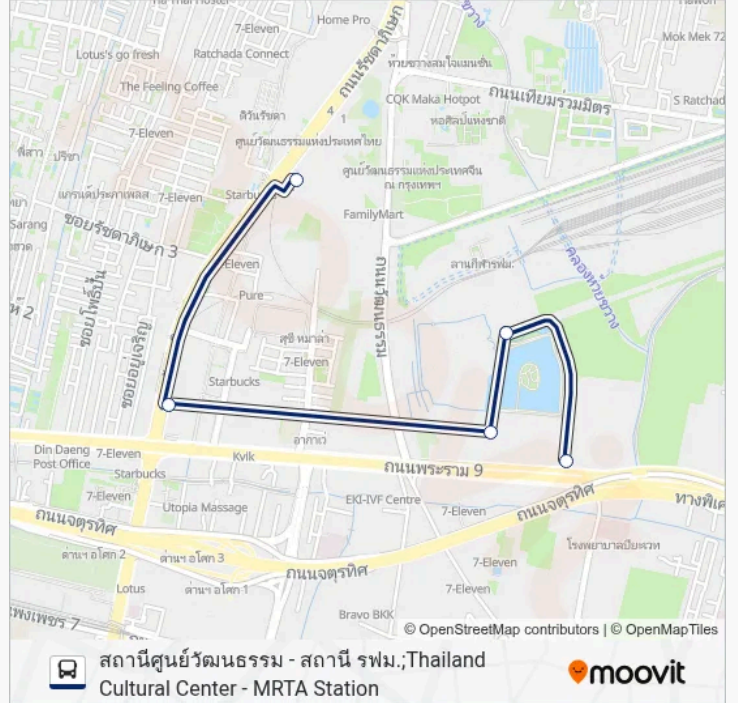

วิธีการเดินทาง: สถานีรพม.;Mrta Station

5 สถานี

[ดูตารางสายรถ](#)

ท่ารถ Mrt ศูนย์วัฒนธรรมแห่งประเทศไทย (สาย 137) จุดสุดท้าย;Bus Stop Mrt Thailand Cultural Centre Station Bus Terminal (137)

เซ็นทรัลพลาซ่า 9;Central Rama 9

อาคาร 2 รพม.;Mrta Building 2

อาคาร 1 รพม.;Mrta Building 1

สถานีรพม.;Mrta Station

MRTA SHUTTLE BUS รถบัส ตารางเวลา

สถานีรพม.;Mrta Station ตารางเวลาเส้นทาง:

จันทร์	07:30-19:00
อังคาร	07:30-19:00
พุธ	07:30-19:00
พฤหัสบดี	07:30-19:00
ศุกร์	07:30-19:00
เสาร์	07:30-17:30
อาทิตย์	07:30-17:30

MRTA SHUTTLE BUS รถบัส ข้อมูล

เส้นทาง: สถานีรพม.;Mrta Station

จุดจอด: 5

ระยะเวลาเดินทาง: 12 นาที

สรุปสายรถ:

วิธีการเดินทาง: สถานีศูนย์วัฒนธรรม;Thailand Cultural Centre Station

5 สถานี

[ดูตารางสายรถ](#)