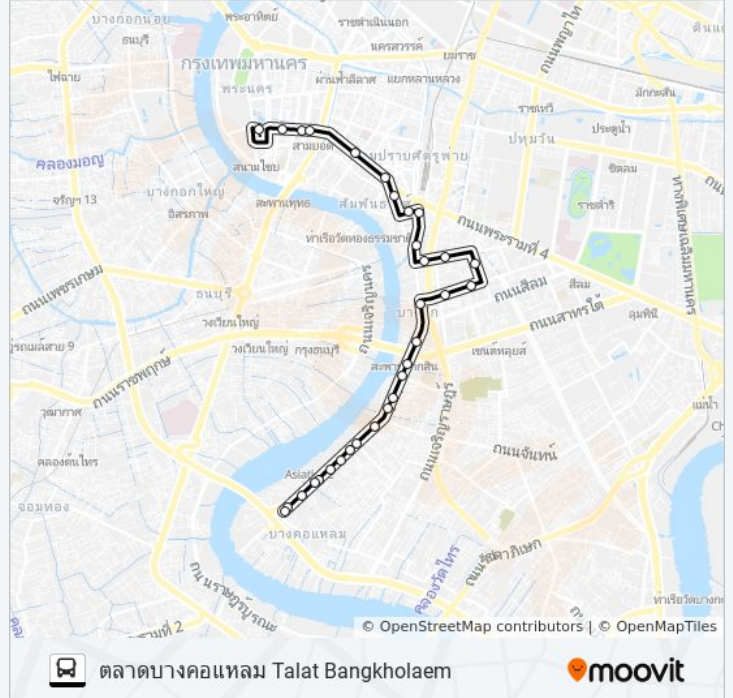

1 รถบัส ข้อมูล

เส้นทาง: ตลาดบางคอแหลม Talat Bangkholaem

จุดจอด: 31

ระยะเวลาเดินทาง: 28 นาที

สรุปสายรถ:

ตลกบาหยัน Trok Ba Yan

บริษัทเอเชียติก(ถนนเจริญกรุงขาออก)

ตรงข้ามโรงแรมแม่น้ำรามาดาพลาซา,พนาสิริ

ตรงข้ามวัดราชสิงขร WAT Rat Singkhon
Opposite

ซอยเจริญกรุง 93,ตรงข้ามเอเชียทีค Charoen
Krung 93

สถานีตำรวจวัดพระยาไกร Watprayakai Police
Station

วัดพระยาไกร WAT Phraya Krai

ตรงข้ามวัดลาดบัวขาว Opposite WAT Lat Bua
Khao

โรงเรียนเสริมปัญญา Serpanya Hospital

ตลาดบางคอแหลม Talat Bangkholaem

วิธีการเดินทาง: วัดโพธิ์ท่าเตียน Tha Tian

25 สถานี

[ดูตารางสายรถ](#)

ตรงข้ามโรงพยาบาลเจริญกรุง(ตรงข้ามซอย
เจริญกรุง 86)

ตลาดบางคอแหลม,เชิงสะพานกรุงเทพฝั่ง
พระนคร(แยกถนนตก)

ระยะเวลาเดินทาง: 26 นาที

[สรุปสายรถ:](#)

ตลาดน้อย Talat Noi

แยกทรงวาด Song WAT

โรงพยาบาลเทียนฟ้ามูลนิธิ Thianfah Hospital

แยกเฉลิมบุรี Chaloeemburi Intersection

ตลาดเก่าเยาวราช Old Market Yaowarat

วัดตึก WAT Tuk