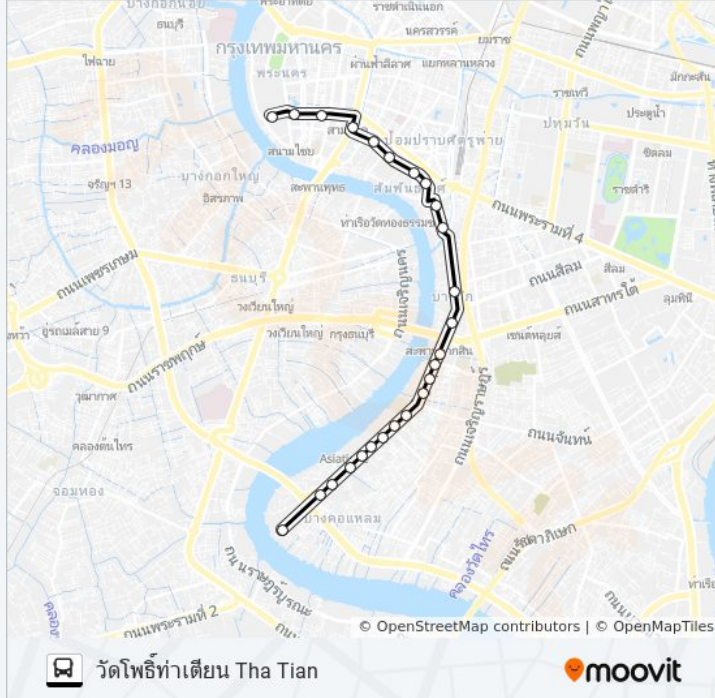

ระยะเวลาเดินทาง: 26 นาที

[สรุปสายรถ:](#)

ตลาดน้อย Talat Noi

แยกทรงวาด Song WAT

โรงพยาบาลเทียนฟ้ามูลนิธิ Thianfah Hospital

แยกเฉลิมบุรี Chaloeemburi Intersection

ตลาดเก่าเยาวราช Old Market Yaowarat

วัดตึก WAT Tuk

วังบูรพา Wangburapa

เฉลิมกรุง Chaloe Krung

หน่วยบัญชาการรักษาดินแดน

วัดโพธิ์ท่าเตียน Tha Tian

1 รถบัส ตารางเวลาและแผนที่เส้นทางมีให้บริการแบบ PDF ออนไลน์ที่เว็บ moovitapp.com โปรดใช้ [แอป Moovit](#) เพื่อดูเวลาวิ่งของรถประจำทางแบบ ถ่ายทอดสด ตารางเวลารถไฟ หรือตารางเวลารถไฟใต้ดิน และวิธีการเดินทาง แบบเป็นขั้นตอนของระบบขนส่งมวลชนทุกแห่งใน กรุงเทพมหานคร