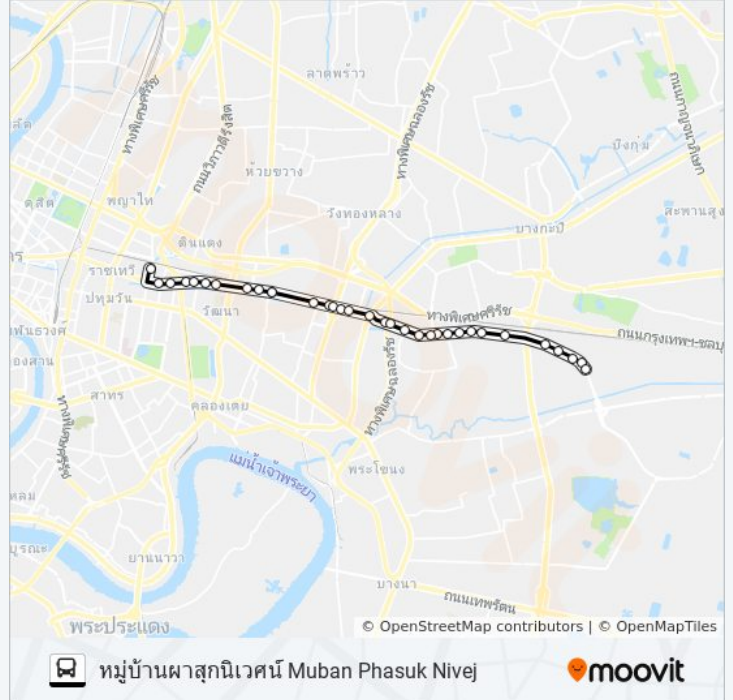

อุตสาหกรรม จำกัด (สำนักงานใหญ่)

ศูนย์วิจัย Sunwichai

ตรงข้ามชาญอิสสระทาวเวอร์ 2

แยกทองหล่อเหนือ(ขาออก) Yaek Thong Lo Nuea

เอวีต้าเอกมัย Yaek Ekkamai

โรงพยาบาลเพชรเวช Rongphayaban Phet Wet

ตลาดคลองตัน(ขาออก) Talat Khlongtan

คลองตัน,ซอยพัฒนาการ 1 Phatthana Kan Soi 1

โรงเหล้าตะวันแดง(พัฒนาการซอย7) I San Tawan Daeng

ตรงข้ามซอยสวนหลวง

ตรงข้ามศูนย์อ็ีซูพัฒนาการ

ท่ารถสาย 92 พัฒนาการ Tha Rot Sai 92 Phatthanakan

ซอยพัฒนาการ 27,ตรงข้ามหมู่บ้านแหลมทอง

ตรงข้ามโรงเรียนอนุบาลสายทิพย์

คลองลาว(พัฒนาการ 35) (Phatthanakan 34)

มหาวิทยาลัยเกษมบัณฑิต(ถนนพัฒนาการขาออก)

หมู่บ้านปรีชา,พัฒนาการ 39 Phatthanakan 39

เทสโก้โลตัสพัฒนาการ

โรงพยาบาลวิภาราม Pattanakarn Soi 56

ตรงข้ามโรงเรียนเตรียมพัฒนาการ,พัฒนาการ53

ตรงข้ามตลาดพัฒนาการ Pattanakarn Market

พัฒนาการซอย 70 Pattanakarn Soi 70

หมู่บ้านผาสุกนิเวศน์ Muban Phasuk Nivej

11 รถบัส ตารางเวลาและแผนที่เส้นทางมีให้บริการแบบ PDF ออฟไลน์ที่เว็บ moovitapp.com โปรดใช้ [แอป Moovit](#) เพื่อดูเวลาวิ่งของรถประจำทางแบบ ถ่ายทอดสด ตารางเวลารถไฟ หรือตารางเวลารถไฟใต้ดิน และวิธีการเดินทาง แบบเป็นขั้นตอนของระบบขนส่งมวลชนทุกแห่งใน กรุงเทพมหานคร

[เกี่ยวกับ Moovit](#) • [การแก้ไขปัญหาโดยใช้ระบบการเดินทาง](#) • [ประเทศที่รองรับ](#) • [ชุมชน Mooviter](#)

สงวนลิขสิทธิ์ © 2024 Moovit

เช็คเวลามาถึงแบบถ่ายทอดสด