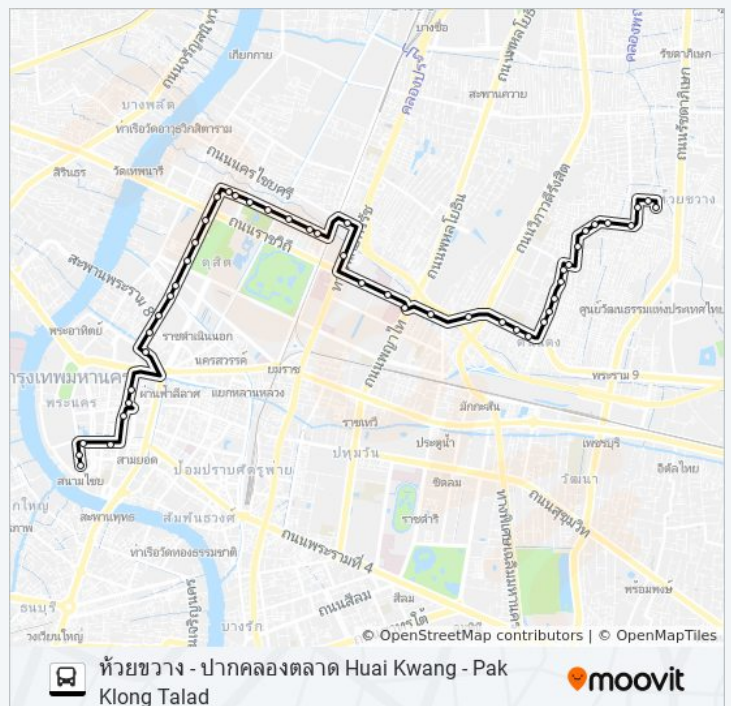

สถานีดับเพลิงห้วยขวาง,สาธารณสุข 52
ตลาดห้วยขวางหลังโรงเรียนสามเสนนอก
ธนาคารกรุงไทยสาขาห้วยขวาง
หอนาฬิกาห้วยขวาง Ho Nalika Huai Khwang
ตรงข้ามทีวีซีคอนโดมิเนียม Opp Tvc
Condominium
ตรงข้ามวัดพรหมวงศาราม [Opp.] WAT Phrom
Wong Saram

ดีดีทาวเวอร์ Dd Tower
ซอยประชาสงเคราะห์ 16-18 Pracha Songkhro 16-
18
พร้อมพรรณ Prompan
ตรงข้ามศูนย์บริการสาธารณสุข 4 Opp Health
Center 4

ตรงข้ามโรงเรียนวิชูทิศ Opp Wichutit School
ตรงข้ามตลาดดินแดง Opp Dindaeng Market
ตรงข้ามสำนักงานเคหะดินแดง
ประชาสงเคราะห์ 2 Pracha Songkhro 2
แพลตดินแดง(ป้าย1) Dindaeng Housing (Stop.1)
แพลตดินแดง(ป้าย2) Dindaeng Housing (Stop.2)
ตรงข้าม รร.พิบูลประชาสรรค์
ตลาดศรีวานิช Sriwanit Market
สวนสันติภาพ Santiphap Park
อนุสาวรีย์ชัยสมรภูมิ (เกาะราชวิถี)

โรงพยาบาลเด็ก Children's Hospital
โรงเรียนสอนคนตาบอดกรุงเทพ
บ้านราชวิถี(ฝั่งพระรามที่6)
สำนักงานประชาสัมพันธ์ Maensir Mwa
Office
ซอยสุขโขทัย 1,3 Sukho Thai 1,3
ซอยสุขโขทัย 5 Sukho Thai 5
ตรงข้ามโรงเรียนสุขโขทัย Rongrian Sukhothai
ตรงข้ามสำนักงานเขตดุสิต
ตรงข้ามสภาสตรีแห่งประเทศไทย
ตรงข้ามโรงเรียนพันธะวัฒนา Pantawattana

จันทร์	05:00 - 21:00
อังคาร	05:00 - 21:00
พุธ	05:00 - 21:00
พฤหัสบดี	05:00 - 21:00
ศุกร์	05:00 - 21:00
เสาร์	05:00 - 21:00

12 รถบัส ข้อมูล

เส้นทาง: โรงเรียนวัดราชบพิธ(ท่าปลายทางปากคลอง
ตลาด)

จุดจอด: 47

ระยะเวลาเดินทาง: 40 นาที

สรุปสายรถ: