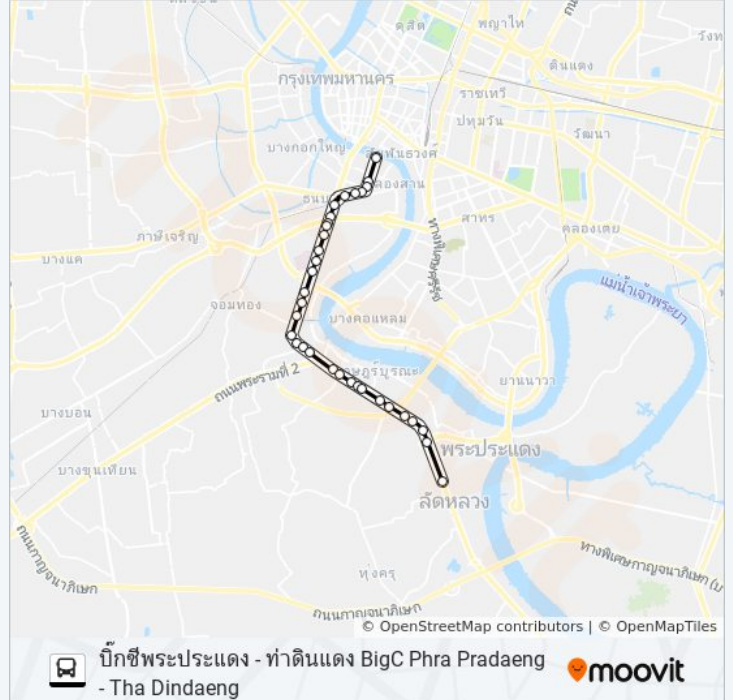

20 รถบัส ข้อมูล

เส้นทาง: บิ๊กซีสุขสวัสดิ์ Big C Suk Sawat

จุดจอด: 33

ระยะเวลาเดินทาง: 34 นาที

สรุปสายรถ:

ตรงข้ามซอยปลั่ง (ตรงข้ามตลาดอินดี้)

ตรงข้ามวัดนาคนิมิตร Rongrian Anuban Rangsima

ตลาดวัดนาค Talat WAT Nak

ตรงข้ามวัดสารอด WAT Sa Rot

แยกประชาอุทิศ Pracha Uthit Junction

สุขสวัสดิ์ กม.9(ลงทางด่วน)

วัดสน WAT Son

วัดรวก WAT Ruak

ตรงข้ามমেজেরพระประแดง(ต่างระดับวงแหวนอุตสาหกรรม)

บิ๊กซีสุขสวัสดิ์ Big C Suk Sawat

20 รถบัส ตารางเวลาและแผนที่เส้นทางมีให้บริการแบบ PDF ออนไลน์ที่เว็บ moovitapp.com โปรดใช้ [แอป Moovit](#) เพื่อดูเวลาวิ่งของรถประจำทางแบบ ถ่ายทอดสด ตารางเวลารถไฟ หรือตารางเวลารถไฟใต้ดิน และวิธีการเดินทางแบบเป็นขั้นตอนของระบบขนส่งมวลชนทุกแห่งใน กรุงเทพมหานคร