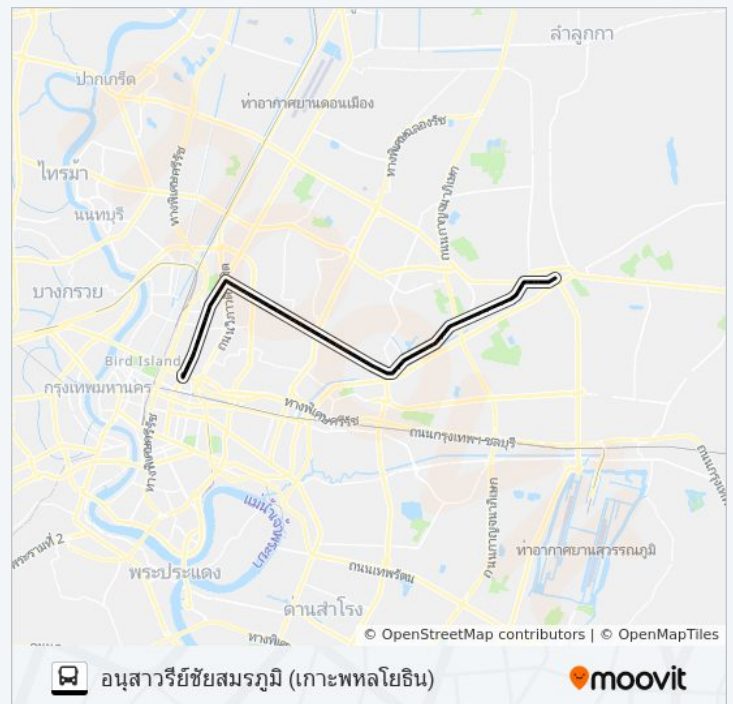

## 27 รถบัส ตารางเวลา

อนุสาวรีย์ชัยสมรภูมิ (เกาะพหลโยธิน) ตารางเวลาเส้นทาง:

อาทิตย์	5:00 - 22:00
จันทร์	5:00 - 22:00
อังคาร	5:00 - 22:00
พุธ	5:00 - 22:00
พฤหัสบดี	5:00 - 22:00
ศุกร์	5:00 - 22:00
เสาร์	5:00 - 22:00

## 27 รถบัส ข้อมูล

เส้นทาง: อนุสาวรีย์ชัยสมรภูมิ (เกาะพหลโยธิน)

จุดจอด: 85

ระยะเวลาเดินทาง: 78 นาที

สรุปสายรถ:

ซอยเสรีไทย 4 Serithai Soi 4

สถาบันนิต้า,มหาวิทยาลัยนิต้า Sathaban Ni Da

ท่าเรือวัดศรีบุญเรือง,มหาวิทยาลัยนิต้า