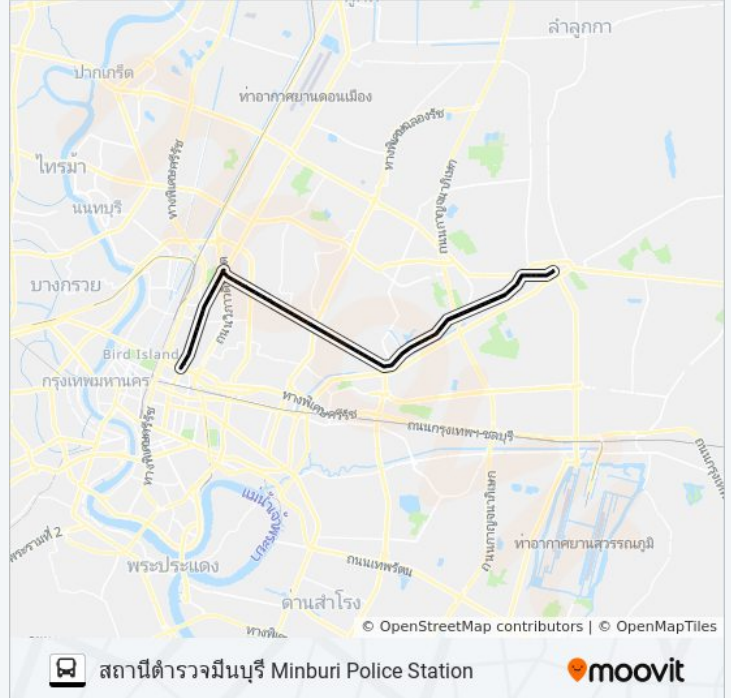

แยกลาดพร้าว-รัชดา(ซอยลาดพร้าว 25)

ซอยลาดพร้าว 31,ตรงข้ามซอยลาดพร้าว 40

ซอยลาดพร้าว 35 Lat Phrao Soi 35

ซอยภาวนาลาดพร้าว 41 Soi Phawana

ซอยลาดพร้าว 41/1 Lat Phrao 41/1

ตรงข้ามโรงเรียนพิบูลย์อุปถัมภ์

ลาดพร้าวสะพาน 2 Lat Phrao Saphan 2

สถานีตำรวจโชคชัย Sathani Tamruat Chok Chai

โชคชัย 4 Chok Chai 4

ตรงข้ามโรงเรียนถนนมพิศ Rongrian Thanom Phit

ศึกษาภัณฑ์ลาดพร้าว Sueksa Phan Lat Phrao

ไปรษณีย์ลาดพร้าว Lad Phao Post Office

ซอยลาดพร้าว 76,ตรงข้ามซอยลาดพร้าว 80

ตรงข้ามแกรนด์วิลเลจ Kraen Winlet

ซอยลาดพร้าว 79,ตรงข้ามแมงป่อง Lat Phrao 79

อิมพีเรียลลาดพร้าว Hang Im Phi Rian Lat Phrao

สำนักงานเขตวังทองหลาง

ตรงข้ามโรงเรียนบางกอกศึกษา Rongrian Bangkok Sueksa

ซอยลาดพร้าว 93 Soi Lat Phrao 93

ฟู้ดแลนด์ Fut Laen

โรงพยาบาลลาดพร้าว Rongphayaban Lat Phrao

โรงเรียนภาษาอังกฤษสันติ

ร้านอาหารทิพวรรณ Ran Ahan Thip Wan

ซอยลาดพร้าว 101 Lat Phrao Soi 101

โรงเรียนเตรียมศึกษาบางกะปิ

ซอยลาดพร้าว 107 Lat Phrao 107

เวชธานี Wet Tha Ni

ซอยลาดพร้าว 111 Soi Lat Phrao 111

เอ็นมาร์คพลาซ่า(นอมจิตต์) N Mark Plaza (Nomchit)

ตลาดบางกะปิ(ซอยลาดพร้าว 127) Talat Bang Kapi

แยกบางกะปิ(แยกถนนนวมินทร์) Yaek Bangkapi

วัดศรีบุญเรือง(แอมเวย์ใหม่)