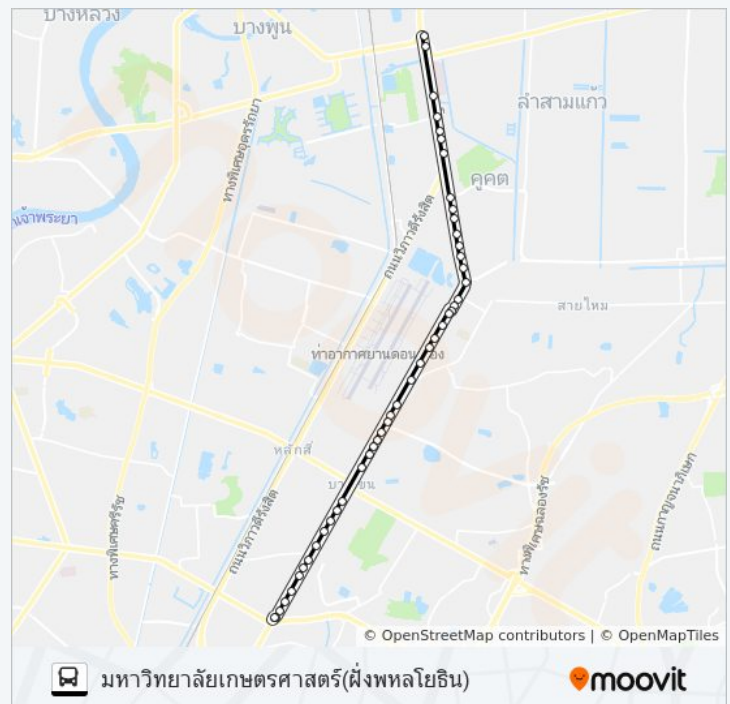

34 รถบัส ข้อมูล

เส้นทาง: ฟิวเจอร์ปาร์ครังสิต Future Park Rangsit

จุดจอด: 42

ระยะเวลาเดินทาง: 49 นาที

สรุปสายรถ:

ตลาดไทยณรงค์ Talat Thai Narong

ตลาดยิ่งเจริญ Talat Ying Charoen

ตรงข้ามแยกวัดเกาะ, แยกสายไหม, ช่องทางพารา
จันท์

พุทธ	5:00 - 22:00
พฤษหัตถ์	5:00 - 22:00
ศุกร์	5:00 - 22:00
เสาร์	5:00 - 22:00

34 รถบัส ข้อมูล

เส้นทาง: มหาวิทยาลัยเกษตรศาสตร์(ฝั่งพหลโยธิน)

จุดจอด: 45

ระยะเวลาเดินทาง: 48 นาที

สรุปสายรถ:

ตรงข้ามอุ้งบางเขน Opp Bangkhen Bus Depot

โรงแรมมารวย Maruay Hotel

ธนาคารเพื่อการเกษตรและสหกรณ์การเกษตร
(สำนักงานใหญ่)

ตรงข้ามมหาวิทยาลัยเกษตรศาสตร์(ฝั่งพหลโยธิน)

มหาวิทยาลัยเกษตรศาสตร์(ฝั่งพหลโยธิน)

34 รถบัส ตารางเวลาและแผนที่เส้นทางมีให้บริการแบบ PDF ออนไลน์ที่เว็บ moovitapp.com โปรดใช้ [แอป Moovit](#) เพื่อดูเวลาวิ่งของรถประจำทางแบบ ถ่ายทอดสด ตารางเวลารถไฟ หรือตารางเวลารถไฟใต้ดิน และวิธีการเดินทางแบบเป็นขั้นตอนของระบบขนส่งมวลชนทุกแห่งใน กรุงเทพมหานคร