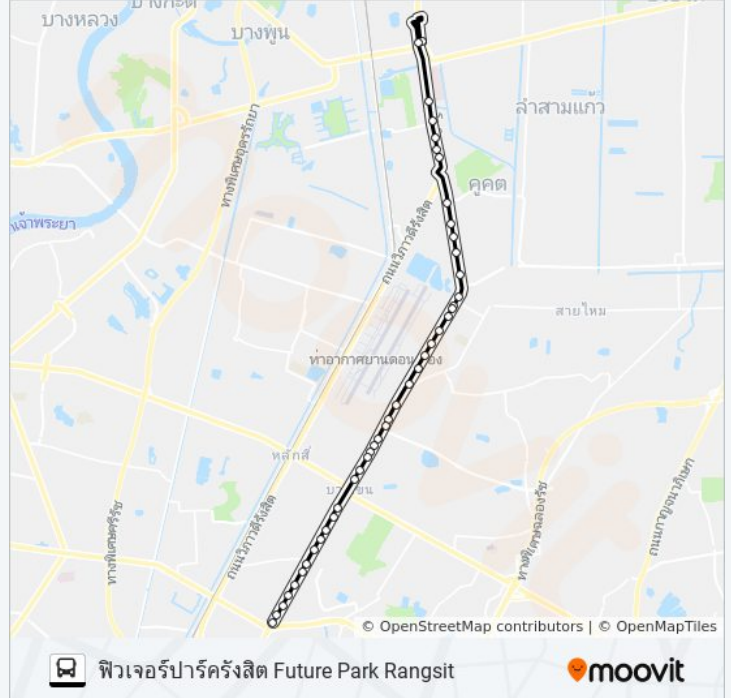

34 รถบัส ข้อมูล

เส้นทาง: ฟิวเจอร์ปาร์ครังสิต Future Park Rangsit

จุดจอด: 42

ระยะเวลาเดินทาง: 49 นาที

สรุปสายรถ:

ตลาดไทยณรงค์ Talat Thai Narong

ตลาดยิ่งเจริญ Talat Ying Charoen

ตรงข้ามแยกวัดเกาะ, แยกสายไหม, ช่องทางพารา
จันท์

ตรงข้ามโรงเรียนนายเรืออากาศ

แยก คปอ., แยกแปดแฉก Yaek Khopo , Yaek Paet
Chaek

ตรงข้าม กม.25, ซอยพหลโยธิน 54/1

ตรงข้ามซอยแอนเนกซ์ Trongkham Soi Aen Nek

หมู่บ้านการ์เด็นโฮม, ตรงข้ามซอย 39

ตรงข้ามโรงพยาบาลบีแคร์ Rongphayaban Bi
Khae

ตรงข้ามแยกลำลูกกา Trongkham Yaek Lam Luk
Ka

บึงซี, ตรงข้ามเซียร์รังสิต

ตลาดสี่มุมเมือง Srimummuang Market

วัดประยูร, หมู่บ้านสีวลี

มหาวิทยาลัยรังสิต Rangsit University

แม็คโครรังสิต Makro Rangsit

ตรงข้ามฟิวเจอร์รังสิต Future Rangsit

ฟิวเจอร์ปาร์ครังสิต Future Park Rangsit

วิธีการเดินทาง: มหาวิทยาลัยเกษตรศาสตร์(ฝั่ง
พหลโยธิน)

45 สถานี

[ดูตารางสายรถ](#)

ฟิวเจอร์ปาร์ครังสิต Future Park Rangsit

เมเจอร์รังสิต Major Rangsit

34 รถบัส ตารางเวลา