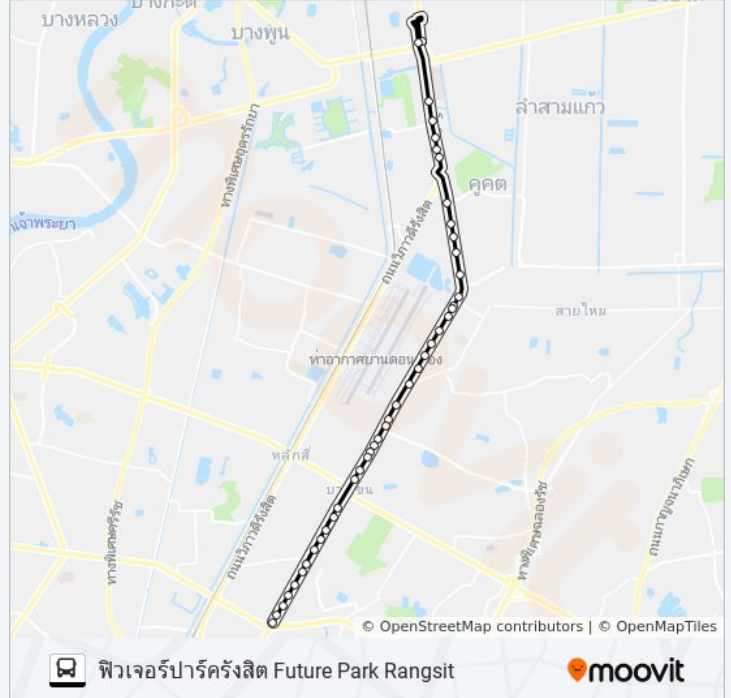

39 รถบัส ข้อมูล

เส้นทาง: ฟิวเจอร์ปาร์ครังสิต Future Park Rangsit

จุดจอด: 42

ระยะเวลาเดินทาง: 49 นาที

สรุปสายรถ:

ตลาดไทยณรงค์ Talat Thai Narong

ตลาดยิ่งเจริญ Talat Ying Charoen

ตรงข้ามแยกวัดเกาะ, แยกสายไหม, ช่องทางพารา
จันท์

กองบัญชาการกองทัพอากาศไทย, ตรงข้ามโรงเรียน
นายเรือ

แยก คปอ., แยกแปดแฉก Yaek Khopo , Yaek Paet
Chaek

ตรงข้าม กม.25, ซอยพหลโยธิน 54/1

ตรงข้ามซอยแอนเนกซ์ Trongkham Soi Aen Nek

หมู่บ้านการ์เด็นโฮม, ตรงข้ามซอย 39

ตรงข้ามโรงพยาบาลบีแคร์ Rongphayaban Bi
Khae

ตรงข้ามแยกลำลูกกา Trongkham Yaek Lam Luk
Ka

บีกซี, ตรงข้ามเซียร์รังสิต

ตลาดสี่มุมเมือง Srimummuang Market

วัดประยูร, หมู่บ้านสีวลี

มหาวิทยาลัยรังสิต Rangsit University

แม็คโครรังสิต Makro Rangsit

ตรงข้ามฟิวเจอร์รังสิต Future Rangsit

ฟิวเจอร์ปาร์ครังสิต Future Park Rangsit

**วิธีการเดินทาง: มหาวิทยาลัยเกษตรศาสตร์(ฝั่ง
พหลโยธิน)**

46 สถานี

[ดูตารางสายรถ](#)

ฟิวเจอร์ปาร์ครังสิต Future Park Rangsit