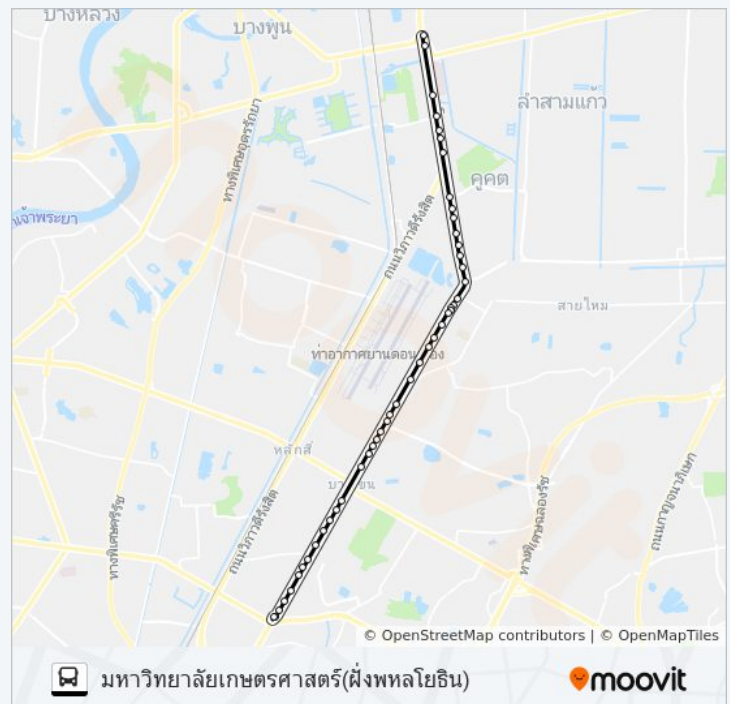

39 รถบัส ข้อมูล

เส้นทาง: ฟิวเจอร์ปาร์ครังสิต Future Park Rangsit

จุดจอด: 42

ระยะเวลาเดินทาง: 49 นาที

สรุปสายรถ:

ตลาดไทยณรงค์ Talat Thai Narong

ตลาดยิ่งเจริญ Talat Ying Charoen

ตรงข้ามแยกวัดเกาะ, แยกสายไหม, ช่องทางพารา
จันท์

39 รถบัส ข้อมูล

เส้นทาง: มหาวิทยาลัยเกษตรศาสตร์(ฝั่งพหลโยธิน)

จุดจอด: 46

ระยะเวลาเดินทาง: 48 นาที

สรุปสายรถ:

การไฟฟ้าบางเขน,กรมทหารราบที่11(ประตู1)
ตรงข้ามคูบางเขน Opp Bangkhen Bus Depot
ตรงข้ามซอยพหลโยธิน 51 Opp Phahonyothin 51
กรมทหารราบที่11(ประตู2)
กรมทหารราบที่11(ประตู3)
วัดบางบัว WAT Bangbua
มหาวิทยาลัยศรีปทุม Sripatum University
โรงเรียนสารวิทยา Sarawittaya School
กรมวิทยาศาสตร์ทหารบก Rta Chemical Dept.
โรงแรมมารวย Maruay Hotel
ธนาคารเพื่อการเกษตรและสหกรณ์การเกษตร
(สำนักงานใหญ่)
ตรงข้ามมหาวิทยาลัยเกษตรศาสตร์(ฝั่งพหลโยธิน)
มหาวิทยาลัยเกษตรศาสตร์(ฝั่งพหลโยธิน)