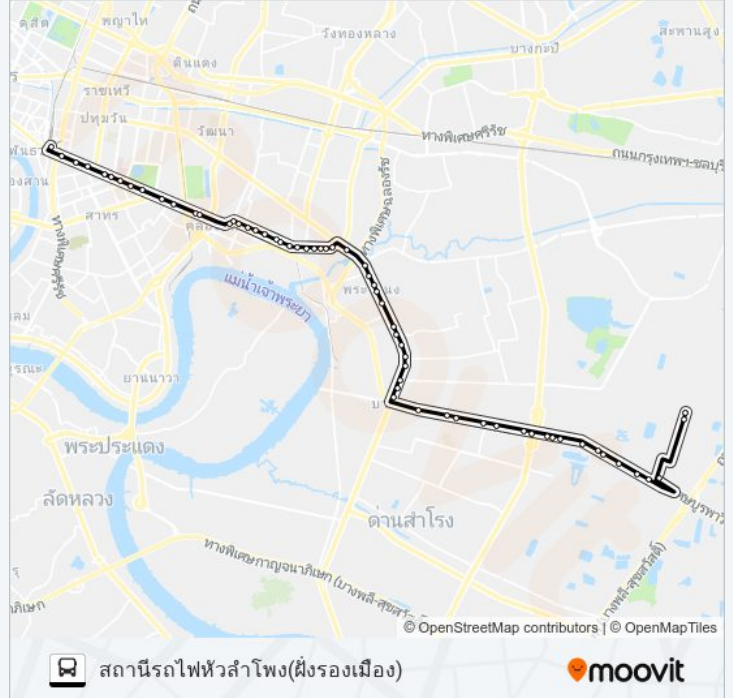

เคหะบางนา Kan Kheha Bang Na

ตรงข้ามเซ็นทรัลบางนา Opp Central Bangna

ซอยบางนา-ตราด 28 Bang Na - Trat 28

โรงแรมเอวาน่า Rongraem E Wa Na

โรงเรียนประถมดนตรี Prapamontri School

ไบเทคบางนา Bitecbangna

แยกบางนา(ขาเข้า) Bangna Intersection
(Inbound)

โรงพยาบาลกล้วยน้ำไท 2 Kluaynamthai 2 Hospital

Bts อุดมสุข(ทางออก 4) Bts Udomsuk (Exit 4)

ปณ.อุดมสุข Udomsuk Post Office

วชิรธรรมสาริต(ตรงข้ามสุขุมวิท 101/1)

Bts ปุณณวิถี(ทางออก 4) Bts Punnawithi (Exit 4)

Bts ปุณณวิถี(ทางออก 2) Bts Punnawithi (Exit 2)

ซอยสุขุมวิท 62/1 Sukhumwit 62/1

ตรงข้ามตลาดบางจาก(สุขุมวิท 93)

ซอยสุขุมวิท 56 Sukhumwit Soi 56

โรงเรียนนารีนิรมล(เขตพระโขนง)

Btsอ่อนนุช(ขาเข้า) Sathani Rotfaifa Bts. on Nut

ตรงข้ามตลาดอ่อนนุช,การประปาพระโขนง

ตรงข้ามตลาดพระโขนง Opp Phrakhanong
Market

กล้วยน้ำไทแสตนเลส Kluai Nam Thai Sae Ton Let

ธนาคารกรุงศรีอยุธยา(ถนนพระราม4ขาเข้า)

ตรงข้ามโรงพยาบาลกล้วยน้ำไท(ถนนพระราม4ขา
ออก)

ซอยฟาร์มวัฒนา Soi Fam Watthana

แยกกล้วยน้ำไทตรงข้ามไปรษณีย์กล้วยน้ำไท

ซอยเจียรสวัสดี Good Cut Road

มหาวิทยาลัยกรุงเทพกล้วยน้ำไท University Campus

กवलกลการ Kwon Kon Kan

โรงพยาบาลเทพารินทร์ Hospital Fact Sheet

บ้านกล้วย,ตรงข้ามบอสทาวเวอร์

มโนรมย์ Manorom