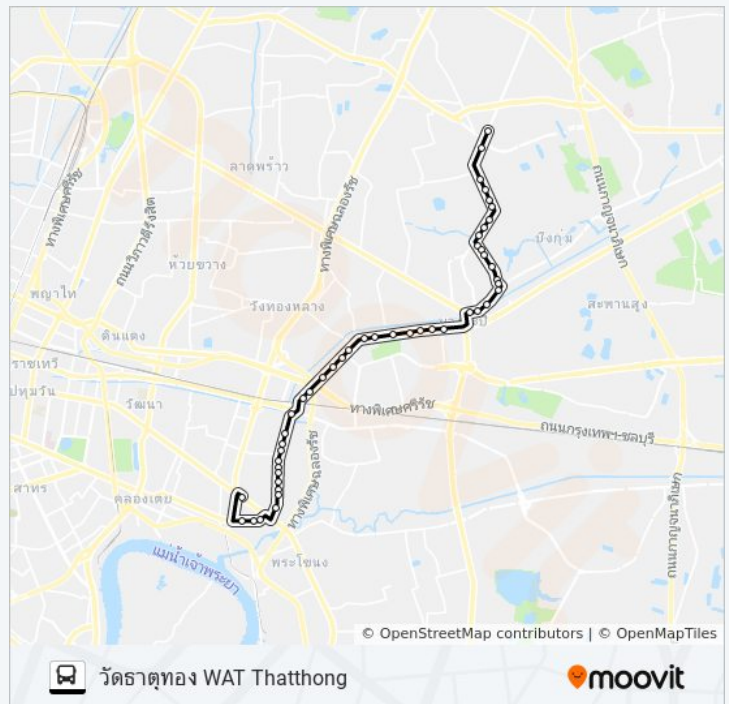

71 รถบัส ข้อมูล

เส้นทาง: วัดธาตุทอง WAT Thatthong

จุดจอด: 47

ระยะเวลาเดินทาง: 47 นาที

สรุปสายรถ:

เดอะมอลล์รามคำแหง 2 the Mall Ramkhamhaeng 2

ตรงข้ามฟู้ดแลนด์,เพอร์เฟคเพลส

โรงพยาบาลแพทย์ปัญญา Hospital Dr.Panya