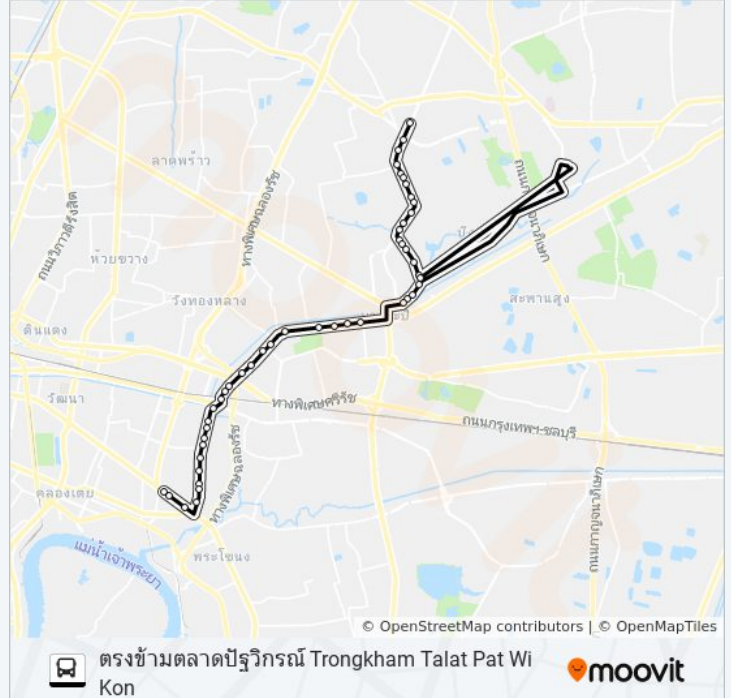

บึงศรีราม,หมู่บ้านเสรี.Big C

โรงเรียนวัดเทพลีลา,মেজেররামকাং

ตรงข้ามมหาวิทยาลัยรามคำแหง University

ตรงข้ามสถานีตำรวจหัวหมาก Mak Police Station

ซอยรามคำแหง 77,ตรงข้ามโอสถสภารามคำแหง

ตรงข้ามโรงพยาบาลรามคำแหง (ตรงข้ามบริษัท
ไทยน้ำทิพย์รามคำแหง)

ซอยรามคำแหง 83/2,โรงแรมแอนดา

แยกบางกะปิ(แยกถนนนวมินทร์) Yaek Bangkapi

วัดศรีบุญเรือง(แอมเวย์ใหม่)

โรงเรียนบางกะปิ Bang Kapi School

แยกนิต้า(ขาเข้า) Yaek Nida

ศรีบูรพา 22,ครัวประมง Sri Burapha 22, Krua
Pramong

ศรีบูรพา 20 Sri Burapha 20

ศรีบูรพา 16(การ์เด็น) Sri Burapha 16 (Garden)

ศรีบูรพา 8 Sri Burapha 8

ครัวริมบึง Krua Rimbueng

ทะเลสาบที่1,สำนักงานที่ดินบางกะปิ

หมู่บ้านวังทอง Muban Wangtong

ตรงข้ามหมู่บ้านศรีนคร 1

โรงเรียนโสมภกา 2 Rongrian So Mapha 2

ซอยพึ่งบุญ(นวมินทร์ 69),ตรงข้ามหมู่บ้านปรีชา

ตลาดอินทรารักษ์(ซอยนวมินทร์ 75) Talat In Thra
Rak

ซอยนวมินทร์ 83,ตรงข้ามสันติอโศก

ซอยนวมินทร์ 89

ประกันสังคมนวมินทร์ 56 Prakan Sangkhom

ซอยโพธิ์แก้ว,ตรงข้ามวัดบางเตย

หมู่บ้านสามัคคี(นวมินทร์ 107) Muban Samakkhi

ตลาดนวลจันทร์(ถนนนวมินทร์ขาออก) Nuanchan
Market

ตรงข้ามตลาดปัฐวิกรณ์ Trongkham Talat Pat Wi
Kon