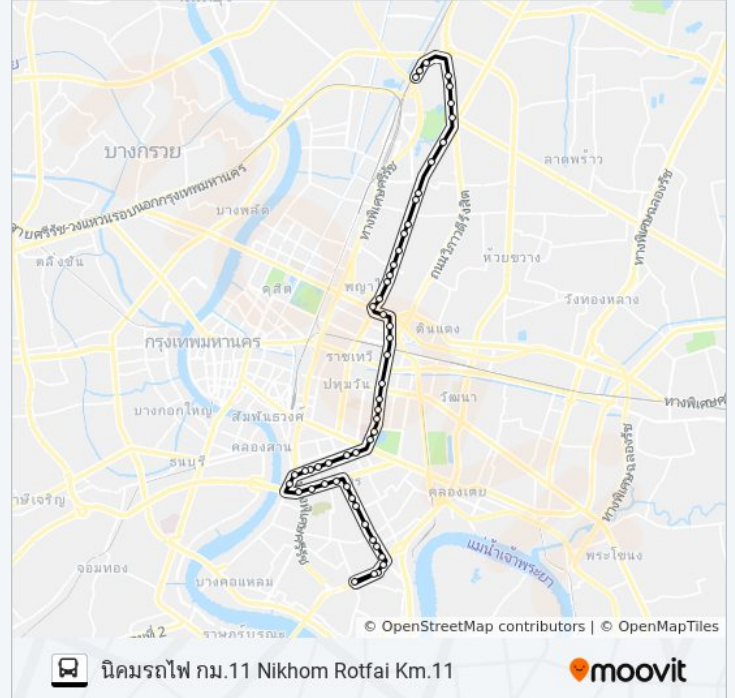

Bts สนามเป้า(ทางออก3) Bts Sanampao (Exit 3)

ซอยพหลโยธิน 5,ซอยราชครู

Bts อารีย์(ทางออก3) Bts Ari (Exit 3)

กองบัญชาการตำรวจตระเวนชายแดน Border
Patrol Police

ซอยพหลโยธิน 11,ซอยเสนาร่วม

Bts สะพานควาย(ทางออก1) Bts Saphan Khwai
(Exit 1)

วัดไผ่ตัน WAT Phaiton

สวนจตุจักร Chatuchak Park

ตรงข้าม ธนาคารทหารไทย (สำนักงานใหญ่)

สวนจตุจักร(ฝั่งวิภาวดี)

สำนักงานใหญ่ปตท. Ptt Headquarter

สมบัติทัวร์ Tour Properties

วิทยาลัยอัสซรีนทร์วิทยา

นครชัยแอร์ Nakhonchai Air

ป้อมบางจากกำแพงเพชร 2

วิธีการเดินทาง: เซ็นทรัลพาราม 3 Central Rama 3

56 สถานี

[ดูตารางสายรถ](#)

สวนสมเด็จพระนางเจ้าสิริกิติ์ Queen Sirikit Park

เจเจมอลล์ Jj Mall

ตลาดนัดจตุจักร(ประตู1) Chatuchak Market (Gate 1)