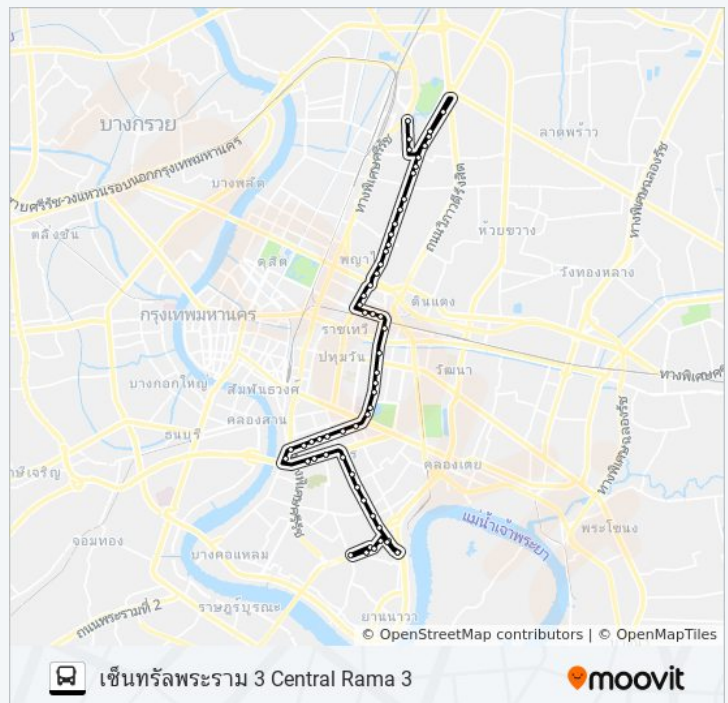

ซอยพหลโยธิน 2,ซอยกาญจนาคม

Btsสนามเป้า(ทางออก4) Bts Sanampao (Exit 4)

ททบ.5 Channel 5

ซอยลือชา,ตรงข้ามซอยพหลโยธิน 1

อนุสาวรีย์ชัยสมรภูมิ (เกาะพญาไท) Victory Monument

เซ็นจูรี Century

อาคารวรรณสรณ์ Wannasorn Tower

อาคารศรีอยุธยา Sri Ayutthaya Building

โรงเรียนศรีอยุธยา Sriayuthaya School

เจ้าพระยา 2 นวดแผนโบราณ Chaopraya 2 Massage

77 รถบัส ตารางเวลา

เซ็นทรัลพาราม 3 Central Rama 3 ตารางเวลาเส้นทาง:

อาทิตย์	5:00 - 21:00
จันทร์	5:00 - 21:00
อังคาร	5:00 - 21:00
พุธ	5:00 - 21:00
พฤหัสบดี	5:00 - 21:00
ศุกร์	5:00 - 21:00
เสาร์	5:00 - 21:00

77 รถบัส ข้อมูล

เส้นทาง: เซ็นทรัลพาราม 3 Central Rama 3

จุดจอด: 56

ระยะเวลาเดินทาง: 63 นาที

สรุปสายรถ:

ตรงข้ามอินทราสแควร์ประตูน้ำ

บิ๊กซีราชดำริ Bigc Rajdamri

เพนนินซูล่าพลาซ่า Peninsula Plaza