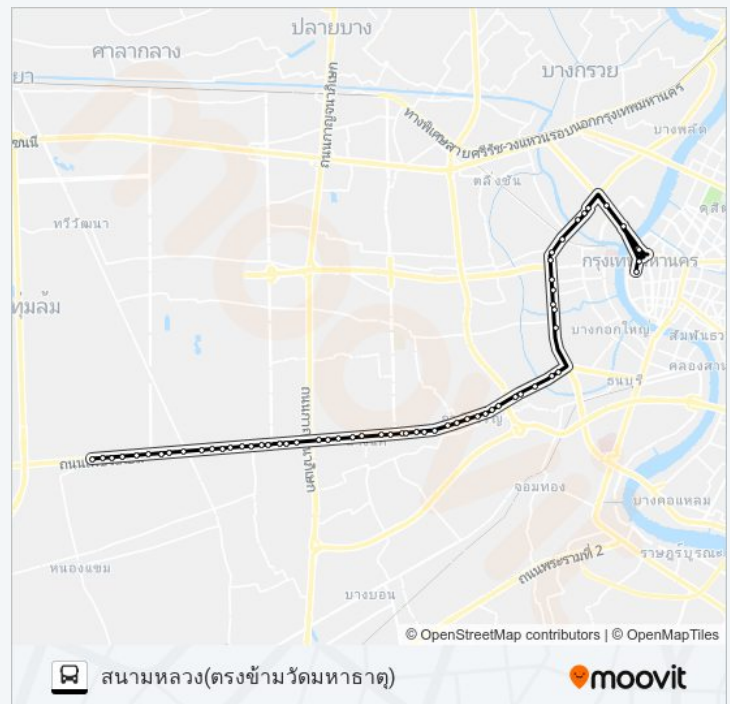

80 รถบัส ตารางเวลา

สนามหลวง(ตรงข้ามวัดมหาธาตุ) ตารางเวลาเส้นทาง:

อาทิตย์	24 ชั่วโมง
จันทร์	24 ชั่วโมง
อังคาร	24 ชั่วโมง
พุธ	24 ชั่วโมง
พฤหัสบดี	24 ชั่วโมง
ศุกร์	24 ชั่วโมง
เสาร์	24 ชั่วโมง

80 รถบัส ข้อมูล

เส้นทาง: สนามหลวง(ตรงข้ามวัดมหาธาตุ)

จุดจอด: 61

ระยะเวลาเดินทาง: 57 นาที

สรุปสายรถ:

โรงเรียนภาษาอนุสรณ์บางแค Pasanusorn Bangkae School

ซอยเพชรเกษม 66/1 เทสโก้โลตัสบางแค

ซอยเพชรเกษม 62/1 ไอทีแกรนด์ บางแค

ซอยเพชรเกษม 62 ตรงข้ามบ้านพักคนชราบางแค