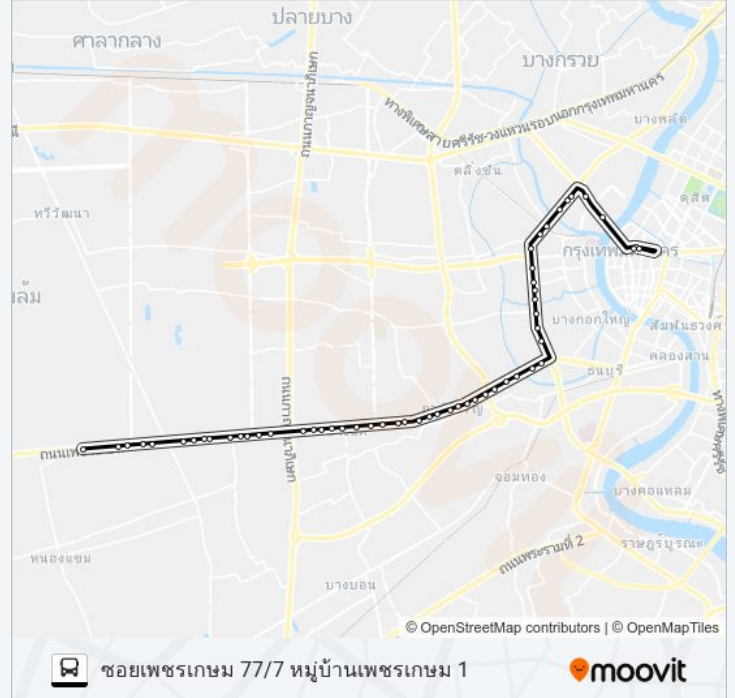

วัดนวลนรดิศ WAT Nuannoradit

โรงพยาบาลพญาไท3 Phyathai 3 Hospital

ซอยเพชรเกษม 25/1 Sermmitr

ซอยเพชรเกษม 25/3 Bts บางหว้า (ทางออก4)

ตรงข้ามมหาวิทยาลัยสยาม Opp Siam University

ซอยเพชรเกษม 27/1 Phetkasem 27/1

ตรงข้ามเพชรเกษม 42 Opp Phetkasem 42

ตรงข้ามศาลขุนด่านเจ้าพ่อเสือ

ตรงข้ามวัดจันทร์ประดิษฐาราม

ศูนย์กีฬาแก่นอริ Kan-Ari Sport Club

วัดรางบัว WAT Rangbua

สถานีกาชาด11พิเศษนิยม

ซีคอนบางแค Seacon Bangkae

ซอยเพชรเกษม 39 Phetkasem 39

บ้านพักคนชราบางแค Bangkae Home Foundation

ตลาดบางแค Bangkae Market

ตรงข้ามเทสโก้โลตัสบางแค Opp Tesco Lotus Bangkae

บริษัทนันทยางอุตสาหกรรม Nanyang Industrial

บริษัทคาสเซอร์พีค Castle Peak Company

ซอยเพชรเกษม 45/1 Phetkasem 45/1

ตรงข้ามเดอะมอลล์บางแค Opp the Mall Bangkae

ซอยเพชรเกษม 51 Phetkasem 51

ตรงข้ามโรงพยาบาลเกษมราษฎร์บางแค

แยกเพชรเกษม-สาย2(ขาออก)

โรงเรียนอำนวยการศิลป์ธนบุรี

วัดม่วง WAT Muang

สำนักปู่สวรรค์ Samnak Poosawan

บิ๊กซีเพชรเกษม(หลักสอง) Bigc Phetkasem (Laksong)

ซอยเพชรเกษม 67 Soi Phetkasem 67

ตรงข้ามหมู่บ้านเศรษฐกิจ Opp Setthakit Village

บริษัท นันทยางการทอ จำกัด

ซอยเพชรเกษม 73/2 Soi Phetkasem 73/2