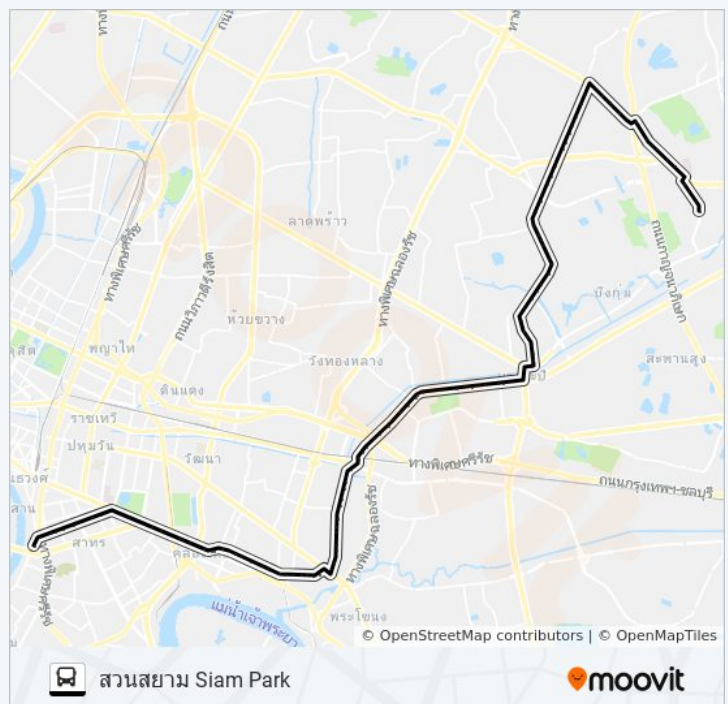

ซอยโชคดี Soi Lucky

ซอยโชคดี(ธนาคารกรุงศรีอยุธยา) Soi Lucky

สายน้ำผึ้ง Sainamphueng

ตรงข้ามเทสโก้โลตัสพระราม 4 Hang Lotat Phra Ram 4

ตรงข้ามอาคารสิรินรัตน์ the Roof Sirinrat

บอสทาวเวอร์ Bot Thao Woe

ตรงข้ามโรงพยาบาลเทพารินทร์ Hospital Fact

115 รถบัส ตารางเวลา

สวนสยาม Siam Park ตารางเวลาเส้นทาง:

อาทิตย์	5:00 - 22:00
จันทร์	5:00 - 22:00
อังคาร	5:00 - 22:00
พุธ	5:00 - 22:00
พฤหัสบดี	5:00 - 22:00
ศุกร์	5:00 - 22:00
เสาร์	5:00 - 22:00

115 รถบัส ข้อมูล

เส้นทาง: สวนสยาม Siam Park

จุดจอด: 99

ระยะเวลาเดินทาง: 91 นาที

สรุปสายรถ:

Sheet

ศาลเจ้าพ่อกวนอู San Chaopho Kuan U

ตรงข้ามมหาวิทยาลัยกรุงเทพกล้วยน้ำไท

ตรงข้ามซอยเจียรสวัสดิ์ Good Cut Road