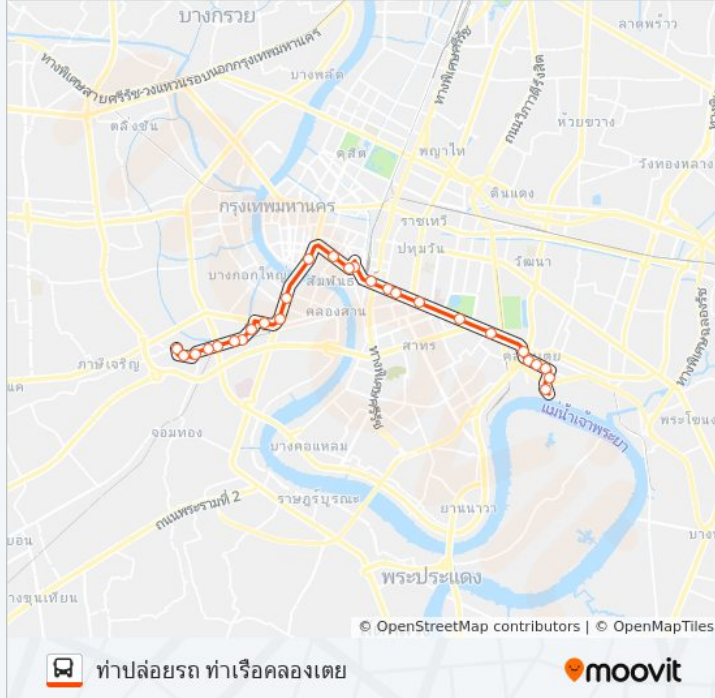

วงเวียน 22 กรกฎาคม Wongvian 22 Kadukhada

Mrt หัวลำโพง(ทางออก 3) Mrt Hua Lamphong (Exit 3)

สะพานเหลือง Saphan Lueang

จุฬาลงกรณ์ 9 Chulalongkorn 9

จามจุรีสแควร์ Chamchuri Square

สวนลุมพินี(ตรงข้ามตึกอ้อจือเหลียง) Suan Lum

บ่อนไก่ Brun Kai

ตลาดคลองเตย(ถนนสุนทรโกษาขาออก) Talat Khlong Toei

ตรงข้ามสโมสรการทำเรือ

ตรงข้ามสนามกีฬาการทำเรือ Sanamkila Kan Tharuea

ซอยคิ้วพริกก่อนถึงแยกกรมศุลกากร

กรมศุลกากร Customs Department

ท่าปล่อยรถ ท่าเรือคลองเตย

4 รถบัส ตารางเวลาและแผนที่เส้นทางมีให้บริการแบบ PDF ออฟไลน์ที่เว็บไซต์ moovitapp.com โปรดใช้ [แอป Moovit](https://moovitapp.com) เพื่อดูเวลาวิ่งของรถประจำทางแบบถ่ายทอดสด ตารางเวลารถไฟ หรือตารางเวลารถไฟใต้ดิน และวิธีการเดินทางแบบเป็นขั้นตอนของระบบขนส่งมวลชนทุกแห่งใน กรุงเทพมหานคร

[เกี่ยวกับ Moovit](#) • [การแก้ไขปัญหาโดยใช้ระบบการเดินทาง](#) • [ประเทศที่รองรับ](#) • [ชุมชน Mooviter](#)

สงวนลิขสิทธิ์ © 2024 Moovit

เช็คเวลามาถึงแบบถ่ายทอดสด