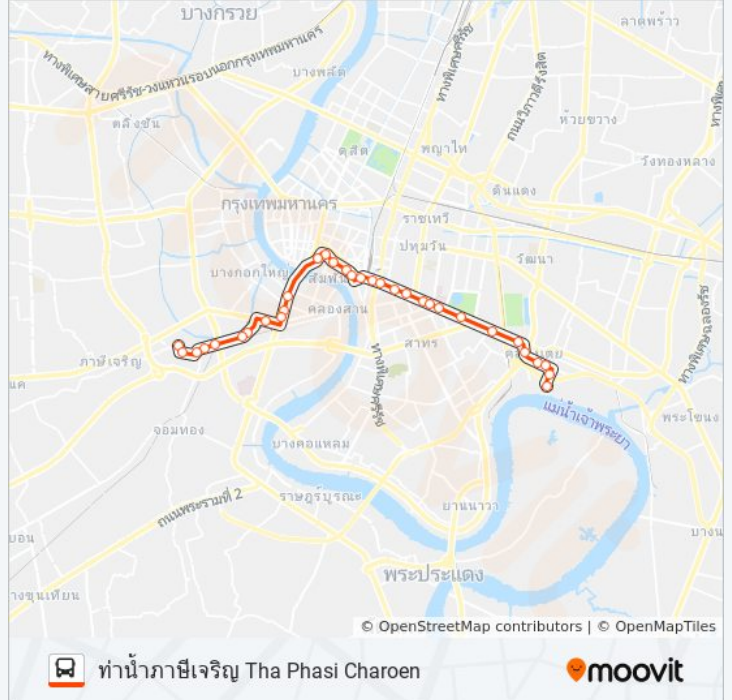

วัดตึก WAT Tuk

สำเพ็ง-พาทูร์ต Sampeng-Phahurat

ตรงข้ามโรงเรียนศึกษานารี Opposite Suksanari School

แยกบ้านแขก(ขาออก) Yaek Ban Khaek (Outbd)

วงเวียนใหญ่(นิรันดรรัตน์)

บางยี่เรือ(ขาออก) Bang Yi Rea (Outbound)

วัดโพธิ์นิมิตร, วัดเวฬุราชิน(ไปรษณีย์ตลาดพลู)

ซอยเทอดไท 19, สาธารณสุขตลาดพลู Soi Thoet Thai 19

สถานีรถไฟตลาดพลู Talat Phlu

แยกวุฒากาศ, ตรงข้ามโรงเรียนพรประสาทวิทยา

ซอยเทอดไท 37, ตรงข้ามวัดขุนจันทร์ Soi Thoet Thai 37

วัดนาครก, ซอยเทอดไท 45 Soi Thoet Thai 45

ท่าน้ำภาษีเจริญ Tha Phasi Charoen

วิธีการเดินทาง: ทำปถ้อยรถ ทำเรือคลองเตย

27 สถานี

[ดูตารางสายรถ](#)

ท่าน้ำภาษีเจริญ Tha Phasi Charoen

ตรงข้ามซอยเทอดไท 43, ตรงข้ามวัดนางชี

ซอยเทอดไท 30, วัดขุนจันทร์ Soi Thoet Thai 30

ซอยเทอดไท 22, ตรงข้ามโรงพยาบาลเยาวราช

ใต้สะพานตลาดพลู Yaek Talat Phlu

วัดกลาง, วัดจันทาราม WAT In Thra Ram

วัดอินทาราม WAT In Tha Ram

สำนักงานเขตธนบุรี, วัดเวฬุราชิน WAT Welu Ra Chin

บางยี่เรือ(ขาเข้า) Bang Yi Rea (Inbound)

วงเวียนใหญ่(ธนบุรีศึกษา)

โรงเรียนศึกษานารี Suksanari School

พาทูร์ต(อินเตียเอ็มโพเรียม)

คลองถม(ฝั่งเจริญกรุง)

โรงพยาบาลกวองสิวมูลนิธิ Kwongsiew Hospital

4 รถบัส ตารางเวลา

ทำปถ้อยรถ ทำเรือคลองเตย ตารางเวลาเส้นทาง:

อาทิตย์	24 ชั่วโมง
จันทร์	24 ชั่วโมง
อังคาร	24 ชั่วโมง
พุธ	24 ชั่วโมง
พฤหัสบดี	24 ชั่วโมง
ศุกร์	24 ชั่วโมง
เสาร์	24 ชั่วโมง

4 รถบัส ข้อมูล

เส้นทาง: ทำปถ้อยรถ ทำเรือคลองเตย

จุดจอด: 27

ระยะเวลาเดินทาง: 32 นาที

สรุปสายรถ: