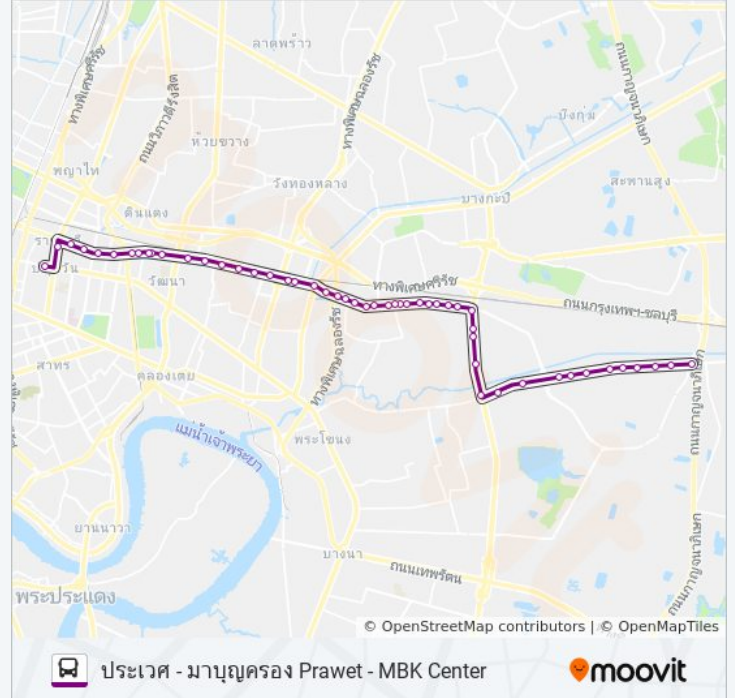

โรงเรียนเซนต์ดอมินิก Rongrian Sen Do Mi NIK

โรงแรมรอยัลปรินซ์ไฮเต็ล

แยกมิตรสัมพันธ์(ถนนเพชรบุรีขาเข้า)

นิคมมักกะสัน(ถนนเพชรบุรีขาเข้า) Nikhom Makkasan

วัดมักกะสัน WAT Makkasan

เมโทร Metro

แยกประตูน้ำ Yaek Pratunam

พันธุ์ทิพย์ประตูน้ำ Pantip Pratunam

รร.กรุงเทพการบัญชี Bangkok Business College

Bts ราชเทวี(ทางออก2) Bts Ratchathewi (Exit 2)

สนามกีฬาแห่งชาติ National Stadium

วิธีการเดินทาง: แยกประเวศ ถนนเฉลิมพระเกียรติ ร.9 Prawet