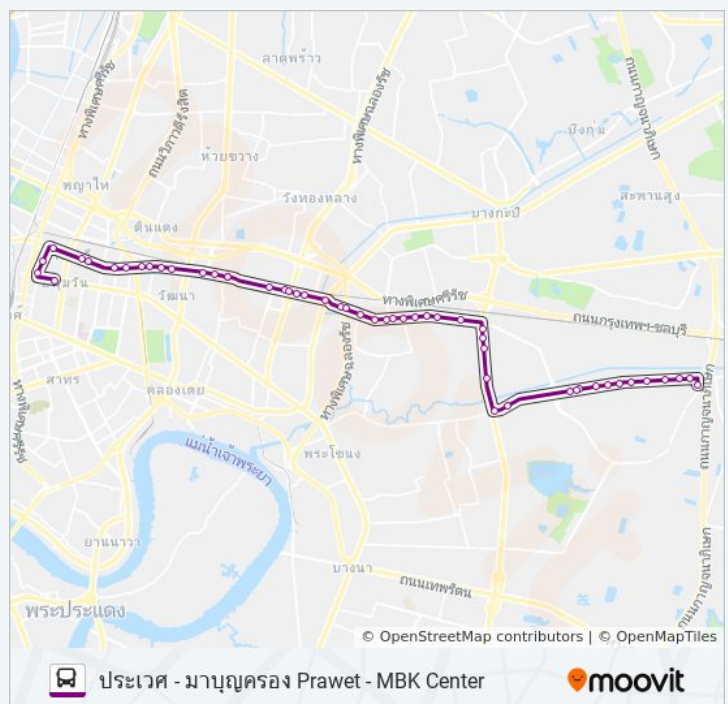

ศูนย์วิจัย Sunwichai

ตรงข้ามชาญอิสสระทาวเวอร์ 2

แยกทองหล่อเหนือ(ขาออก) Yaek Thong Lo Nuea

เอวีต้าเอกมัย Yaek Ekkamai

โรงพยาบาลเพชรเวช Rongphayaban Phet Wet

ตลาดคลองตัน(ขาออก) Talat Khlongtan

คลองตัน,ซอยพัฒนาการ 1 Phatthana Kan Soi 1

โรงเหล้าตะวันแดง(พัฒนาการซอย7) I San Tawan

11 รถบัส ตารางเวลา

แยกประเวศ ถนนเฉลิมพระเกียรติ ร.9 Prawet ตารางเวลาเส้นทาง:

อาทิตย์	5:00 - 22:00
จันทร์	5:00 - 22:00
อังคาร	5:00 - 22:00
พุธ	5:00 - 22:00
พฤหัสบดี	5:00 - 22:00
ศุกร์	5:00 - 22:00
เสาร์	5:00 - 22:00

11 รถบัส ข้อมูล

เส้นทาง: แยกประเวศ ถนนเฉลิมพระเกียรติ ร.9 Prawet

จุดจอด: 51

ระยะเวลาเดินทาง: 60 นาที

สรุปสายรถ:

Daeng

ตรงข้ามซอยสวนหลวง

ตรงข้ามศูนย์อู่ชุมชนพัฒนาการ