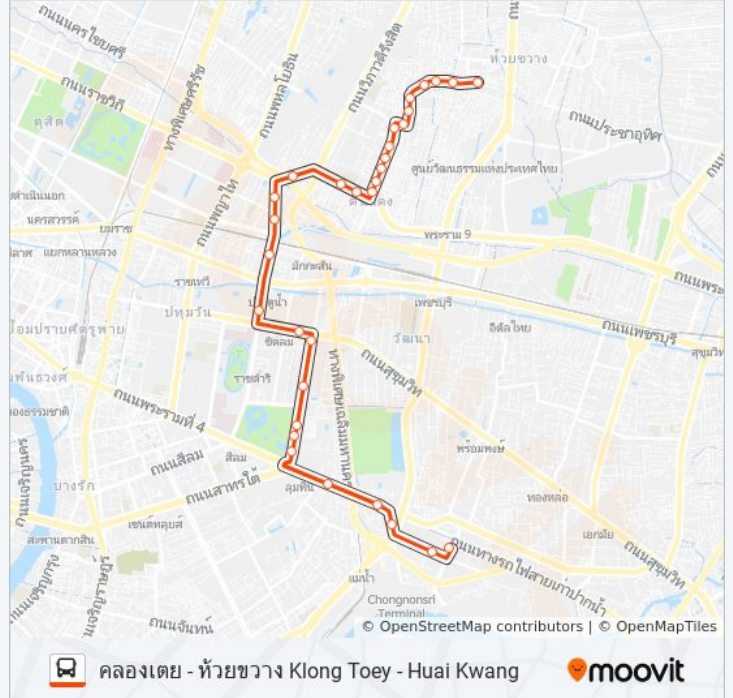

ซอยประชาสงเคราะห์ 21 Pracha Songkhro 21

ซอยประชาสงเคราะห์ 23 Pracha Songkhro 23

วัดพรหมวงศาราม WAT Phrom Wong Saram

ทิวี่ซีคอนโดมิเนียม Tvc Condominium

ตรงข้ามโรงเรียนอำนวยการ Enemy Amnuayvid Sxhool

ท่ารถห้วยขวาง Huai Khwang