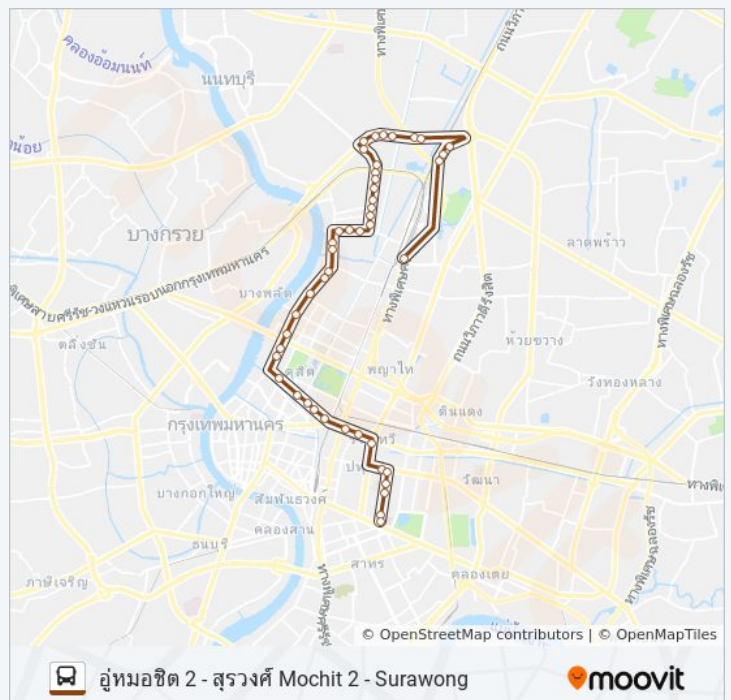

## 16 รถบัส ตารางเวลา

คู่มือชิต 2 Mochit 2 Bus Depot ตารางเวลาเส้นทาง:

อาทิตย์	5:00 - 18:00
จันทร์	5:00 - 18:00
อังคาร	5:00 - 18:00
พุธ	5:00 - 18:00
พฤหัสบดี	5:00 - 18:00
ศุกร์	5:00 - 18:00
เสาร์	5:00 - 18:00

## 16 รถบัส ข้อมูล

เส้นทาง: คู่มือชิต 2 Mochit 2 Bus Depot

จุดจอด: 45

ระยะเวลาเดินทาง: 52 นาที

สรุปสายรถ:

โรงเรียนโยธินบูรณะ Rongrian Yothin Burana

ตรงข้ามวัดประตู WAT Pradu

ประชากราษฎร์ 1 ซอย7/1,ตรงข้ามสถานีดับเพลิง  
บางโพ