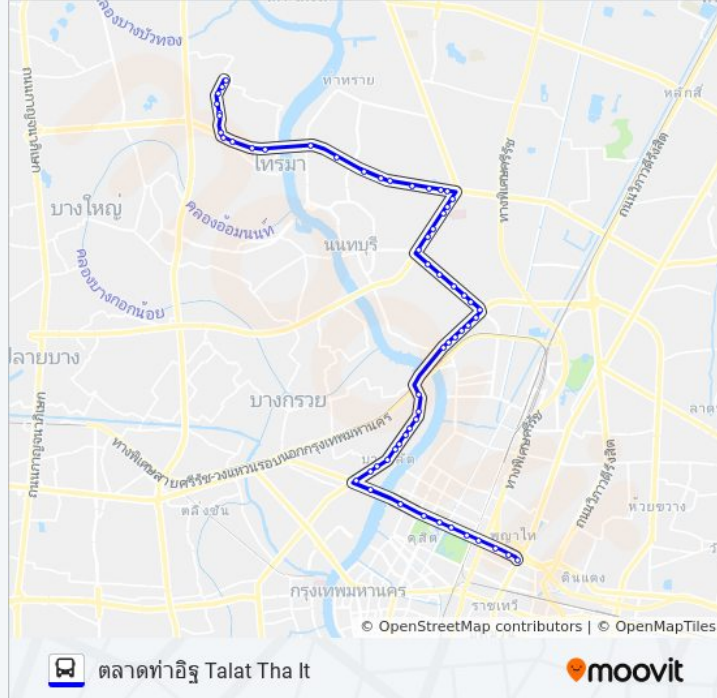

ตรงข้ามวัดเสาทิน WAT Sao Hin

ตรงข้ามซอยวงศ์สว่าง 4,ซอยยิ้มประยูร

วัดน้อย,ซอยวงศ์สว่าง 13 WAT Noi, Soi Wongsawang 13

ชุมชนวัดหลวง Watluang

วัดเลียบ,ซอยวงศ์สว่าง 21

ตรงข้ามบึงชีวงศ์สว่าง,ซอยวงศ์สว่าง 27

บางซ้อน Bang Son

ตรงข้ามซอยกรุงเทพ-นนทบุรี 56

ซอยกรุงเทพ-นนทบุรี 43 Soi Krungthep - Non 43

ตรงข้ามวัดทางหลวง WAT Thangluang

โรงพยาบาลสัตว์กรุงเทพ-นนท์

ซอยกรุงเทพ-นนทบุรี 11 Soi Krungthep - Non 11

บึงชี นนทบุรี Hang Big C Nonthaburi

ตรงข้ามกระทรวงสาธารณสุข

ซอยติวานนท์ 3 Soi Tiwanon 3

เรวดี Rawadee

ธนาคารกรุงศรีอยุธยา สาขาติวานนท์(แคราย)

ตรงข้ามซอยปิ่นประภาคม 1

นิวเวิลด์ Hang New World

ตรงข้ามโรงเรียนสยามบริหารธุรกิจนนทบุรี

สถานีตำรวจลาดโตนด Sathani Tamruat Lat Tanot

หมู่บ้านอินโด-ไทย Muban In Do - Thai

บึงชีรัตนานิเบศร์ Bik Si Rattana Thi Bet

วัดสมรโกฏิ WAT Samon Kot

ตรงข้ามเซ็นทรัลรัตนานิเบศร์

คอนโดลุมพินี,สวนสัมพันธ์ Lumphini Condo

แยกพระนั่งเกล้า Yak Planungklae

หมู่บ้านชมเพลิน Muban Chompleorn

รัตนคลินิก,หมู่บ้านชื้อตรง Rattana Clinic

สะพานลอยมณีนยา (ออกเมือง) Maneeya

ไทรมา Saimah

แยกท่าอิฐ Yaek Tha It