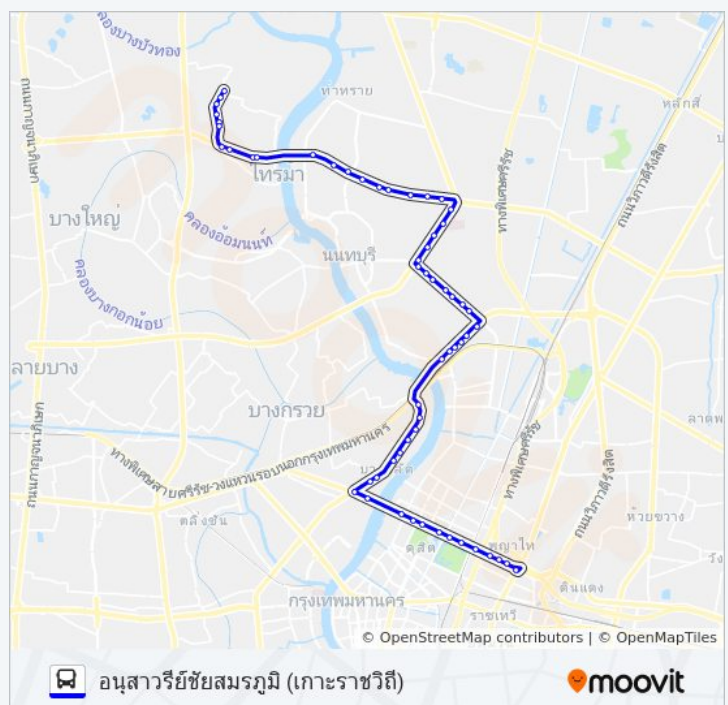

ศาลากลางจังหวัดนนทบุรี

โรงเรียนสยามบริหารธุรกิจนนทบุรี

ซอยปิ่นประภาคม 1 Soi Pin Prapha Khom 1

โรงพยาบาลบาราศนราดรุณ Bamrat Naradun Hospital

18 รถบัส ตารางเวลา

อนุสาวรีย์ชัยสมรภูมิ (เกาะราชวิถี) ตารางเวลาเส้นทาง:

อาทิตย์	4:15 - 21:55
จันทร์	4:15 - 21:55
อังคาร	4:15 - 21:55
พุธ	4:15 - 21:55
พฤหัสบดี	4:15 - 21:55
ศุกร์	4:15 - 21:55
เสาร์	4:15 - 21:55

18 รถบัส ข้อมูล

เส้นทาง: อนุสาวรีย์ชัยสมรภูมิ (เกาะราชวิถี)

จุดจอด: 58

ระยะเวลาเดินทาง: 64 นาที

สรุปสายรถ:

ซอยติวานนท์ 8, คนติดดิน Soi Ti Wa Non 8

กระทรวงสาธารณสุข Satharanasuk

ตรงข้ามบิ๊กซีติวานนท์

ธนาคารซีไอเอ็มบีไทย Thanakhan Si Ai Em Bi Thai

ซอยกรุงเทพ-นนท์ 14 (ซอย ศิริชัย)