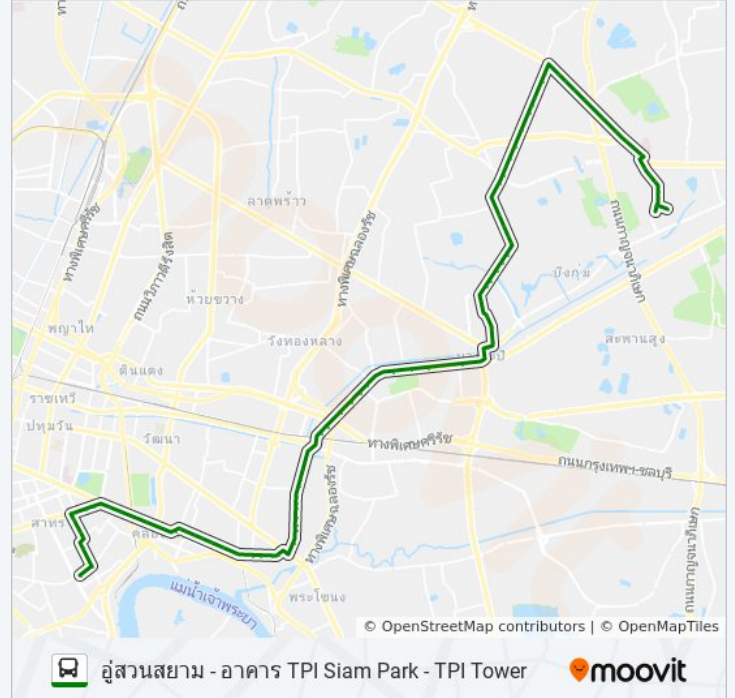

โรงพยาบาลรามคำแหง Rongphayaban Ram Kham Ngae

บริษัทไทยน้ำทิพย์รามคำแหง(Abc เวิลด์)

บริษัทโอสถสภา,ซอยรามคำแหง 26/1

สถานีตำรวจหัวหมาก,สนามกีฬาหัวหมาก

ศูนย์หนังสือมหาวิทยาลัยรามคำแหง

อาคารเศรษฐศาสตร์มหาวิทยาลัยรามคำแหง

ซอยรามคำแหง 20(หมู่บ้านเสรี)ตรงข้ามบึงศรีราม

เดอะมอลล์รามคำแหง 2 the Mall Ramkhamhaeng 2

ตรงข้ามฟู้ดแลนด์,เพอร์เฟคเพลส

โรงพยาบาลแพทย์ปัญญา Hospital Dr.Panya

ตรงข้ามการไฟฟ้านครหลวงเขตบางกะปิ

ตลาดคลองตัน Tan Market