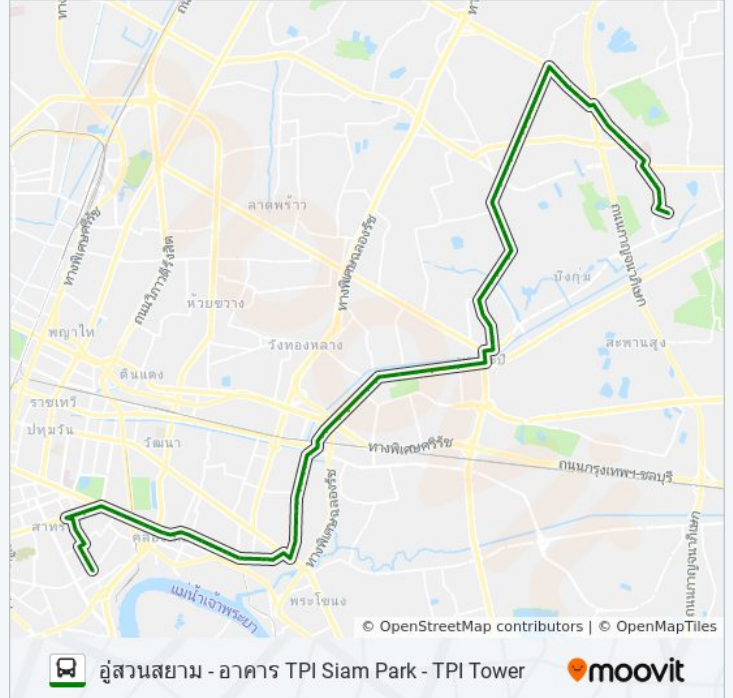

การไฟฟ้าย่อยบางกะปิ Power Sub-Area

โรงพยาบาลแพทย์ปัญญา(ซอยรามคำแหง5)

ฟู้ดแลนด์,เพอร์เฟคเพลส(รามคำแหง7)

โรงเรียนอนุบาลใจทิพย์,เดอะมอลล์รามคำแหง 3

บิ๊กซีราม,หมู่บ้านเสรี.Big C

โรงเรียนวัดเทพลีลา,เมเจอร์รามคำแหง

โรงเรียนวัดเทพลีลา Rongrian WAT Thep Lila

ตรงข้ามมหาวิทยาลัยรามคำแหง University

ซอยรามคำแหง 59 (ตรงข้ามสนามกีฬา (การกีฬา))

ตรงข้ามสถานีตำรวจหัวหมาก Mak Police Station

ซอยรามคำแหง 77,ตรงข้ามโอสถสภารามคำแหง