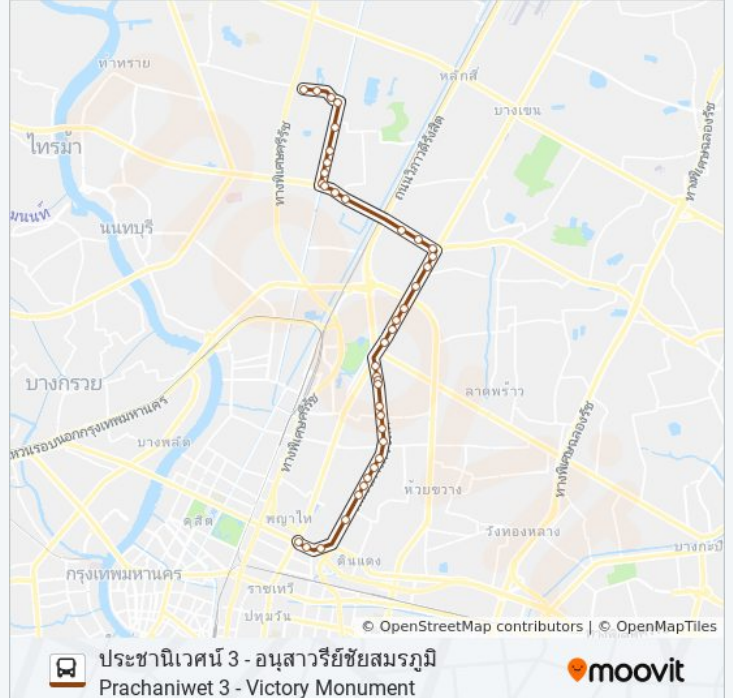

ตรงข้ามโรงเรียนสตรีวรนาถบางเขน

ตรงข้ามตึกข้าง Opp Elephant Building

โรงเรียนไทยวิจิตรศิลป์ Thaivichitsilp Art School

ตรงข้ามโรงพยาบาลเมโย Opp Mayo Hospital

แยกเกษตร(ตลาดอมรพันธ์)

ตลาดอมรพันธ์(ซอยอมรพันธ์) Amonphan Market

ตรงข้ามมหาวิทยาลัยเกษตรประตู่1 University

ตรงข้ามมหาวิทยาลัยเกษตรประตู่3 Kaset

ตรงข้ามชินเขตน์2 Chin Khet 2

ตรงข้ามชินเขตน์1(นุญลธร) F 1 Chinnakhet

แยกพงษ์เพชร(พงษ์เพชรดำเนิน) Separate
Phongphet

สวนอาหารฟรายด์เดย์ Friday Food

ประชาชื่น-นนทบุรี 2

ประชาชื่น-นนทบุรี 4

ประชาชื่น-นนทบุรี 5

ตรงข้ามมหาวิทยาลัยธุรกิจบัณฑิตย์

ซอยสามัคคี(ซอยสามัคคีขาออก) Soi Samakkee

โรงเรียนประชาอุปถัมภ์ Pracha Ooppathum
School

ซอยสามัคคี 58 Soi Samakkee 58

หมู่บ้านพรหมนิเวศน์(ซอยสามัคคี 50) Muban
Promnivej

ประชาชนิเวณ 3 - อนุสาวรีย์ชัยสมรภูมิ
Prachaniwet 3 - Victory Monument

moovit

วิธีการเดินทาง: อนุสาวรีย์ชัยสมรภูมิ (เกาะดินแดง)

42 สถานี

[ดูตารางสายรถ](#)

หมู่บ้านประชาชนิเวณ 2(ซอยสามัคคี 63)

ใต้ทางด่วน Tai Thangduan

หมู่บ้านประชาชนิเวณ 2 Muban Prachanivej 2

โรงเรียนการโรงแรมและการท่องเที่ยวมาทานา

ซอยสามัคคี(ถนนสามัคคีขาเข้า) Soi Samakkee

หมู่บ้านท่าทราย Muban Tha Sai

มหาวิทยาลัยธุรกิจบัณฑิตย์(ประชาชื่น)

24 รถบัส ตารางเวลา

อนุสาวรีย์ชัยสมรภูมิ (เกาะดินแดง) ตารางเวลาเส้นทาง:

อาทิตย์	4:30 - 21:50
จันทร์	4:30 - 21:50
อังคาร	4:30 - 21:50
พุธ	4:30 - 21:50
พฤหัสบดี	4:30 - 21:50
ศุกร์	4:30 - 21:50
เสาร์	4:30 - 21:50