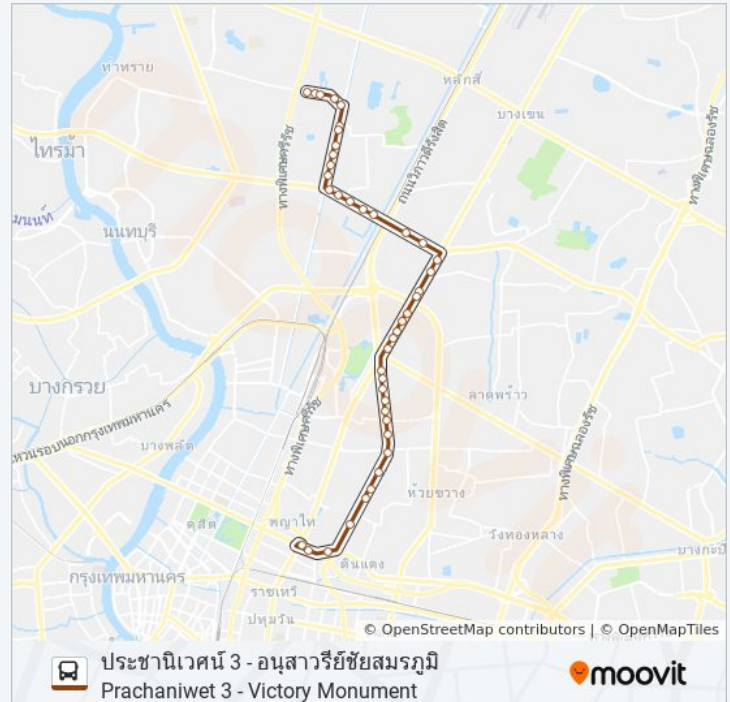

24 รถบัส ข้อมูล

เส้นทาง: หมู่บ้านพรหมนิเวณ (ซอยสามัคคี 50) Muban Promnivej

จุดจอด: 39

ระยะเวลาเดินทาง: 45 นาที

สรุปสายรถ:

ตรงข้ามโรงเรียนสตรีวรนาถบางเขน

ตรงข้ามตึกข้าง Opp Elephant Building

โรงเรียนไทยวิจิตรศิลป์ Thaivichitsilp Art School

โรงเรียนสุรศักดิ์มนตรี Rongrian Sura Sak Montri

24 รถบัส ข้อมูล

เส้นทาง: อนุสาวรีย์ชัยสมรภูมิ (เกาะดินแดง)

จุดจอด: 42

ระยะเวลาเดินทาง: 46 นาที

สรุปสายรถ:

ตรงข้ามโรงพยาบาลทหารผ่านศึก

ตลาดศรีวานิช Sriwanit Market