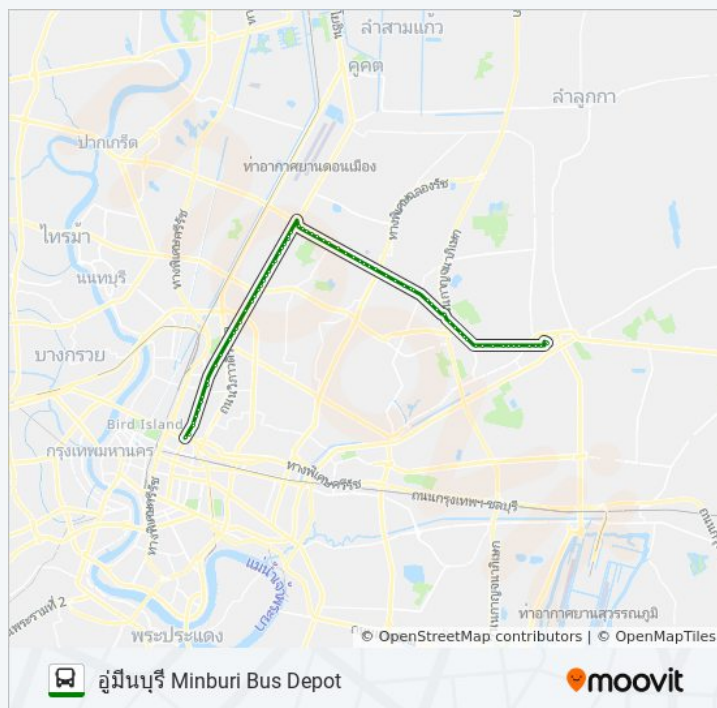

หน้าอุ้มบางเขน [Front] Bangkhen Bus Depot

วัดพระศรีมหาธาตุ WAT Phra Si Mahathat

สถานีตำรวจบางเขน Bangkhen Police Station

ศุกร์

24 ชั่วโมง

เสาร์

24 ชั่วโมง

26 รถบัส ข้อมูล

เส้นทาง: ภูมินบุรี Minburi Bus Depot

จุดจอด: 73

ระยะเวลาเดินทาง: 79 นาที

สรุปสายรถ:

มหาวิทยาลัยเกริก Krirk University

เซ็นทรัลรามอินทรา Central Ramintra

ซอยรามอินทรา 5 Ramintra 5

โรงเรียนปราโมชวิทยารามอินทรา