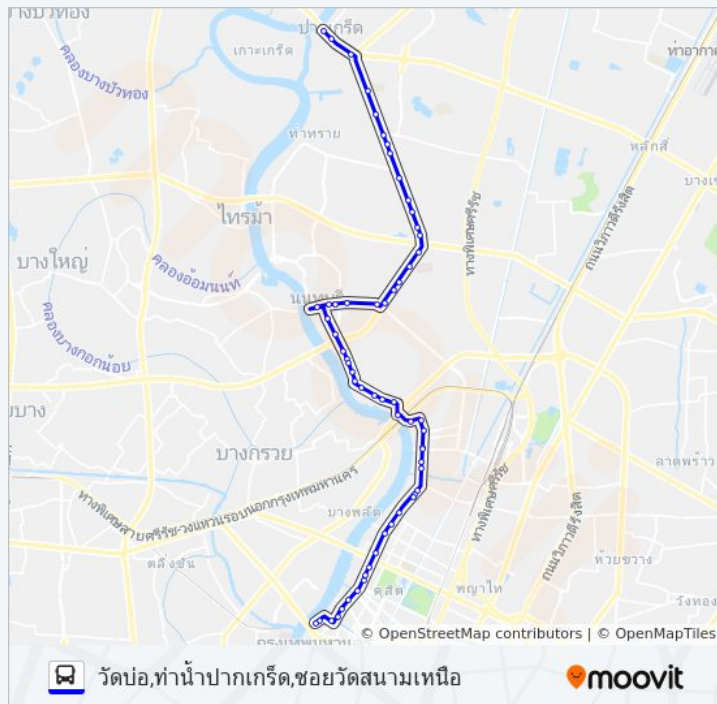

โรงเรียนสตรีนันทบุรี-วัดปากน้ำ

โรงเรียนเขมพิทยา Rongrian WAT Khamao Phin
Ta Ram

ตรงข้ามหมู่บ้านพิบูลย์การ์เดน,ซอยแสงเสนีย์1

คอนโดริเวอร์ไร,แฟรกส์บาร์,

สวนอาหารนัดพบ Suan Ahan Nat Phop

32 รถบัส ข้อมูล

เส้นทาง: วัดบ่อ,ทำน้ำปากเกร็ด,ซอยวัดสนามเหนือ

จุดจอด: 59

ระยะเวลาเดินทาง: 63 นาที

สรุปสายรถ:

ตรงข้ามวัดกำแพง WAT Kamphaeng

วิทยาลัยพาณิชย์พงษ์สวัสดิ์เทคโนโลยี Pongsawass

ตลาดนนท์ Talat Non

ท่าน้ำนนทบุรี Nonthaburi Pier

ตรงข้ามซอยประชาราษฎร์ 13