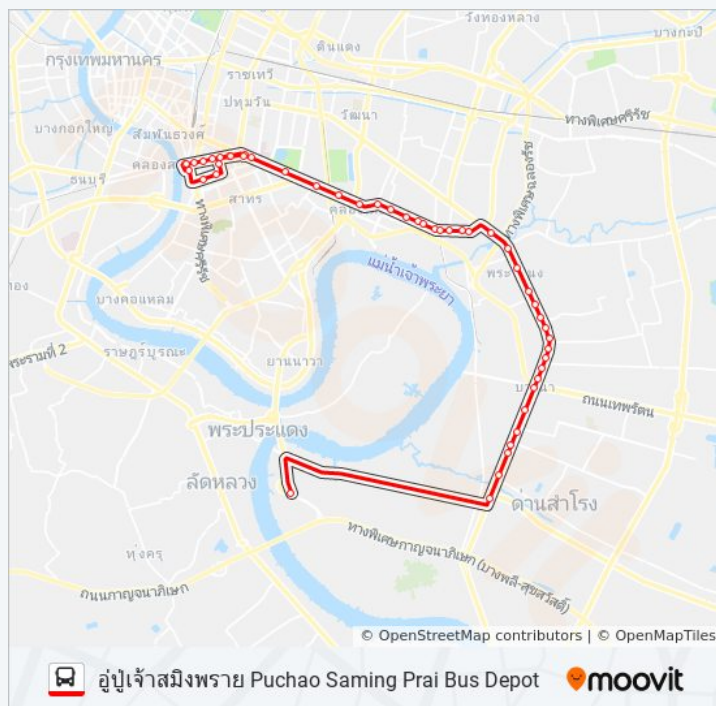

เส้นทาง: อุบัติเจ้าสมิงพราย Puchao Saming Prai Bus Depot

จุดจอด: 49

ระยะเวลาเดินทาง: 58 นาที

สรุปสายรถ:

ตรงข้ามโรงพยาบาลกล้วยน้ำไท 2 Opposite  
Kluaynamthai 2 Hospital

แยกบางนา(ขาออกป้ายที่1) Bangna Junction  
(Outbound)