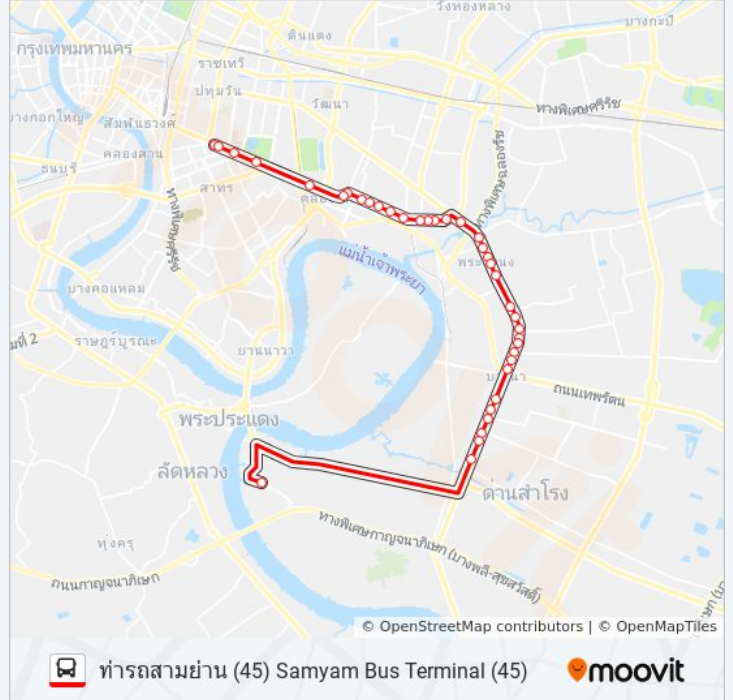

ตรงข้ามโรงพยาบาลกล้วยน้ำไท(ถนนพระราม4ขาออก)

ซอยฟาร์มวัฒนา Soi Fam Watthana

แยกกล้วยน้ำไทตรงข้ามไปรษณีย์กล้วยน้ำไท

มหาวิทยาลัยกรุงเทพกล้วยน้ำไท University Campus

โรงพยาบาลเพชรินทร์ Hospital Fact Sheet

บ้านกล้วย,ตรงข้ามบอสทาวเวอร์

มโนรมย์ Manorom

เทสโก้โลตัสพระราม 4 Hang Lotat Phra Ram 4

สายน้ำผึ้ง Sainampueng

ซอยชัยมงคล1 Soi Chai Mongkhon 1

การไฟฟ้าคลองเตยตรงข้ามโรงงานยาสูบ Rongngan Yasup

อ้อเจือเหลี่ยม U Chu Liang Building

โรบินสันสีลม(ตรงข้ามรพ.จุฬา)

### วิธีการเดินทาง: อยู่ปุ้เจ้าสมิงพราย Puchao Saming Prai Bus Depot

49 สถานี

[ดูตารางสายรถ](#)

ท่ารถสามย่าน (45) Samyam Bus Terminal (45)

มิตรแท้ประกันภัย Mit Thae Prakanphai

สถานีตำรวจบางรัก Sono Bang Rak