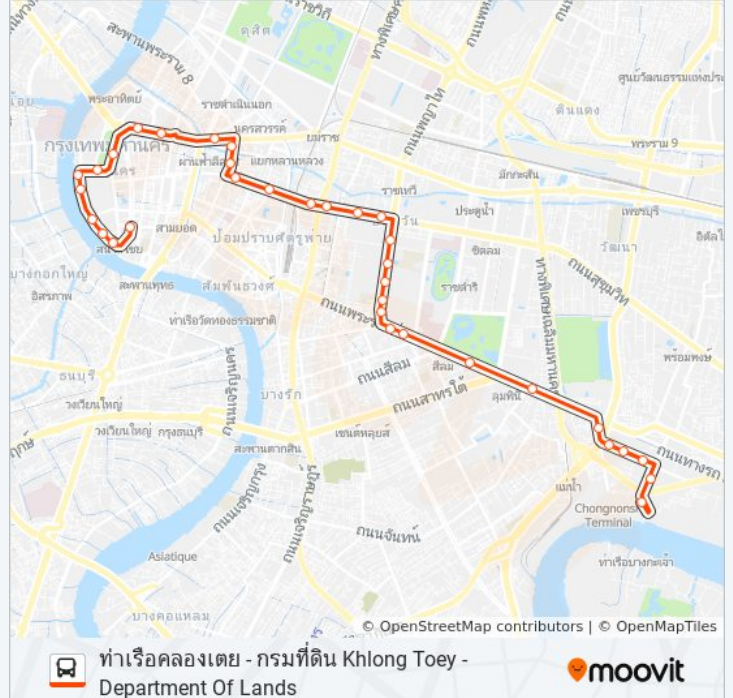

เส้นทาง: ท่าปล่อยรถ ท่าเรือคลองเตย

จุดจอด: 34

ระยะเวลาเดินทาง: 33 นาที

สรุปสายรถ:

จุฬาลงกรณ์มหาวิทยาลัย Chulalongkorn University

จุฬาลงกรณ์ (คณะวิทยาศาสตร์)

จุฬาลงกรณ์ (คณะพาณิชยศาสตร์และการบัญชี)

จามจุรีสแควร์ Chamchuri Square

ซอยคิ้วพริกก่อนถึงแยกรกรมศุลกากร

กรมศุลกากร Customs Department

ท่าปล่อยรถ ทำเรือคลองเตย

47 รถบัส ตารางเวลา

สถานีตำรวจพระราชวัง Phrarachawang Police Station ตารางเวลาเส้นทาง:

อาทิตย์	4:20 - 22:00
จันทร์	4:20 - 22:00
อังคาร	4:20 - 22:00
พุธ	4:20 - 22:00
พฤหัสบดี	4:20 - 22:00
ศุกร์	4:20 - 22:00
เสาร์	4:20 - 22:00

47 รถบัส ข้อมูล

เส้นทาง: สถานีตำรวจพระราชวัง Phrarachawang Police Station

จุดจอด: 36

ระยะเวลาเดินทาง: 35 นาที

สรุปสายรถ:

วิธีการเดินทาง: สถานีตำรวจพระราชวัง Phrarachawang Police Station

36 สถานี

[ดูตารางสายรถ](#)