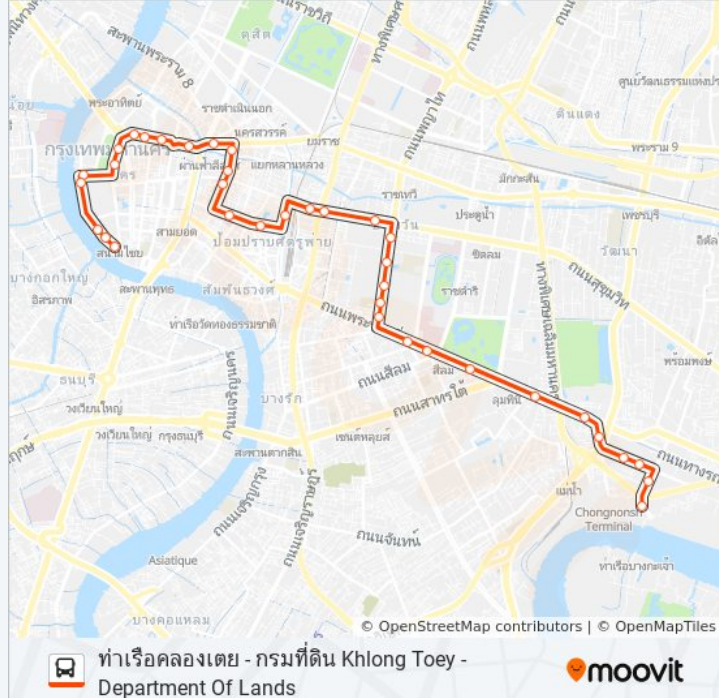

อนุสาวรีย์ประชาธิปไตย(ตรงข้ามศึกษาภัณฑ์)

แยกคอกวัวตรงข้ามกองสลาก Khok Wua Intersection

ตรงข้ามกองสลาก [Opp.] Kong Salak

สนามหลวง(ศาลฎีกา) Sanamluang (Supreme Court)

สนามหลวง(ศาลหลักเมือง)

วัดพระแก้ว(ท่าช้าง) WAT Phra Kaew (Tha Chang Pier)

ตรงข้ามท่าราชวรดิษฐ์ Opp Ratcha Woradit Pier

วัดโพธิ์ WAT Pho

ตั้งตรงจิตรพณิชยการ Tangtrongchit College

สถานีตำรวจพระราชวัง Phrarachawang Police Station

47 รถบัส ตารางเวลาและแผนที่เส้นทางมีให้บริการแบบ PDF ออฟไลน์ที่เว็บไซต์ moovitapp.com โปรดใช้ [แอป Moovit](http://moovitapp.com) เพื่อดูเวลารั้งของรถประจำทางแบบถ่ายทอดสด ตารางเวลารถไฟ หรือตารางเวลารถไฟใต้ดิน และวิธีการเดินทางแบบเป็นขั้นตอนของระบบขนส่งมวลชนทุกแห่งใน กรุงเทพมหานคร