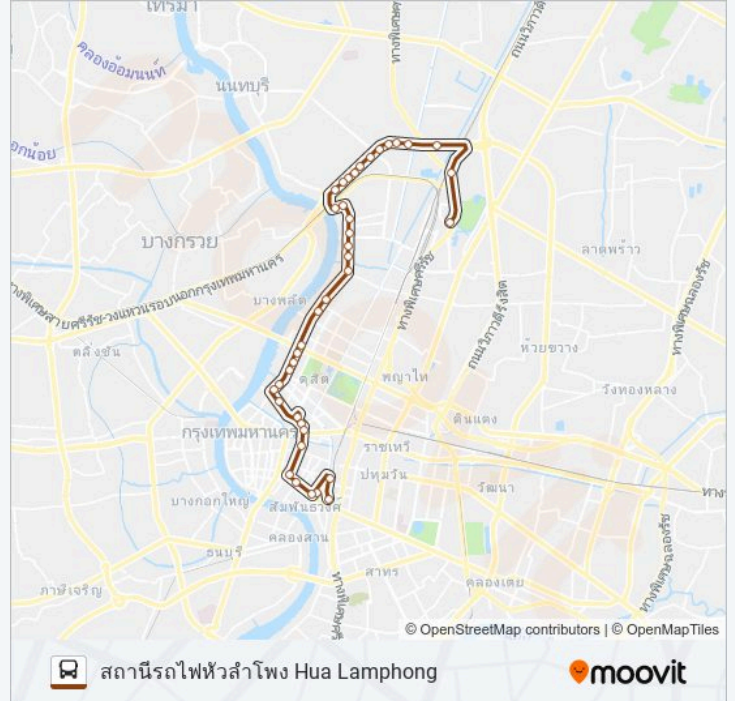

โรงแรมตรัง (แยกวิสุทธิกษัตริย์) Trang Hotel

โรงเรียนแผนที่ทหาร,แยกจ.ป.ร.

หลังวัดโสมนัสวรวิหาร WAT
Somemanutwarawihan

นางเลิ้ง,ตรงข้ามไปรษณีย์หลานหลวง

ตรงข้ามวัดสระเกศ,ภูเขาทอง Opposite Wat Saket,
Phu Khao Thong

จักรวรรดิ,แยกเสือป่า,เขาวราช Chakkawat

คลองถม(ฝั่งเจริญกรุง)

โรงพยาบาลวรวงสิวมูลนิธิ Kwongsiew Hospital

วงเวียน 22 กรกฎาคม Wongwian 22 Kadukhada

การรถไฟแห่งประเทศไทย State Railway Of
Thailand

สถานีรถไฟหัวลำโพง Hua Lamphong

วิธีการเดินทาง: อุ๋หมอชิด 2 Mochit 2 Bus Depot

52 สถานี

[ดูตารางสายรถ](#)

ท่าปล่อยรถ หัวลำโพง Hua Lamphong Bus
Terminal

ตรงข้ามการรถไฟแห่งประเทศไทย

วัดพลับพลาชัย WAT Phlappla Chai

โรงพยาบาลกลาง(ฝั่งถนนหลวง)