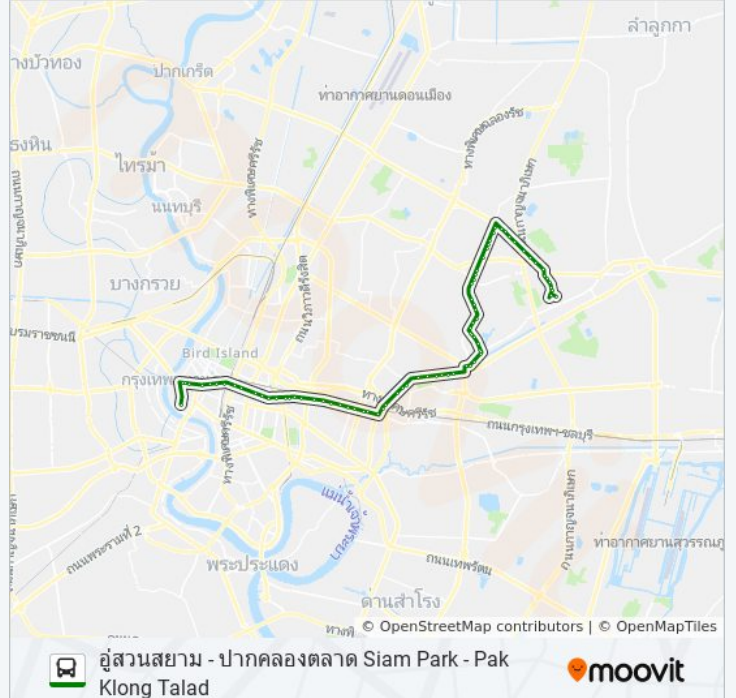

โรงเรียนบดินทรเดชา(สิงห์สิงหนสน์) 2

หมู่บ้านปัฐวิกรณ์ Muban Pat Wi Kon

ปากซอยนวลจันทร์นวมินทร์ Soi Nuanchan

หมู่บ้านณะสิน(นวมินทร์ 68) Muban Thana Sin

ซอยนวมินทร์ 58,หมู่บ้านสินธานี 1,ตรงข้ามประกันสังคม

สันติอโศก(ซอยนวมินทร์ 52) Santi Asok

ตรงข้ามตลาดอินทรารักษ์(นวมินทร์ 38)

หมู่บ้านธารทิพย์,ตรงข้ามโรงเรียนโสมมาภา

หมู่บ้านศรีนคร1 Muban Srinakron 1

ตรงข้ามหมู่บ้านวังทอง Trongkham Muban Wang Thong

ซอยศรีบูรพา 3,ทะเลสาบที่1

ซอยศรีบูรพา 3,ครบุรีมบิง

ตรงข้ามซอยศรีบูรพา 8 Soi Sri Burapha 8

ซอยศรีบูรพา 15 Soi Sri Burapha 15

ซอยศรีบูรพา 20,อนุบาลคลองจั่น

แยกนิต้า(ขาออก) Yaek Nida Bus Stop

สถาบันนิต้า,มหาวิทยาลัยนิต้า Sathaban Ni Da

ท่าเรือวัดศรีบุญเรือง,วัดศรีบุญเรือง

แยกบางกะปิ Yaek Bang Kapi

ตลาดบางกะปิ ตรงข้าม It City Talat Bang Kapi

โรงแรมอเล็กซ์ซานเดอร์(ตรงข้ามศูนย์ขอนแก่นรามคำแหง)

โรงพยาบาลรามคำแหง Rongphayaban Ram Kham Ngae

บริษัทไทยน้ำทิพย์รามคำแหง(Abc เวิลด์)

บริษัทโอสถสภา,ซอยรามคำแหง 26/1

สถานีตำรวจหัวหมาก,สนามกีฬาหัวหมาก

ศูนย์หนังสือมหาวิทยาลัยรามคำแหง

อาคารเศรษฐศาสตร์มหาวิทยาลัยรามคำแหง

ซอยรามคำแหง 20(หมู่บ้านเสรี)ตรงข้ามบึงศรีราม

เดอะมอลล์รามคำแหง 2 the Mall Ramkhamhaeng 2

โรงพยาบาลแพทย์ปัญญา Hospital Dr.Panya