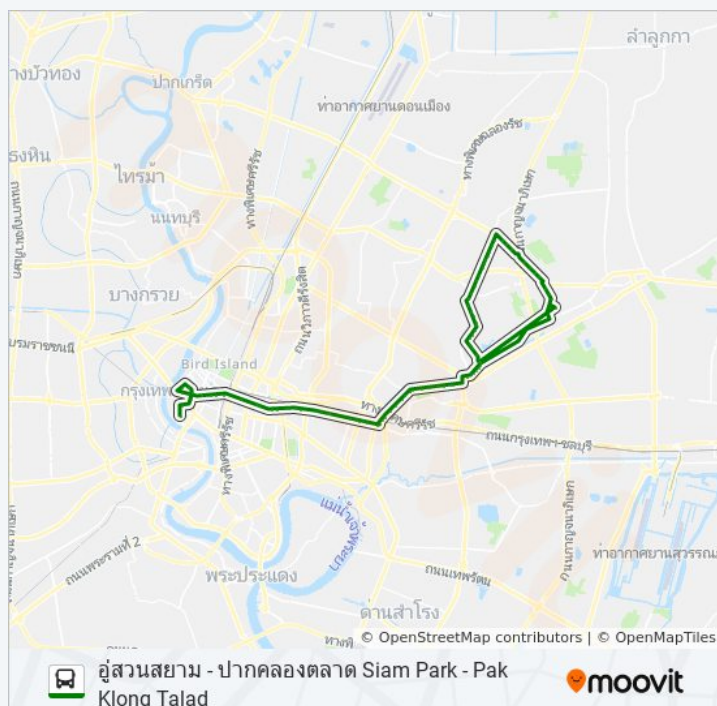

อนุสาวรีย์ประชาธิปไตย(ตรงข้ามศึกษาภัณฑ์)

แยกคอกวัวตรงข้ามกองสลาก Khok Wua
Intersection

ตรงข้ามกองสลาก [Opp.] Kong Salak

ปากคลองตลาดสนามยิงปืน

- ปากคลองตลาดสนามยิงปืน
- กระทรวงมหาดไทย Krasuang Mahatthai
- ตรงข้ามศาลาว่าการกรุงเทพมหานคร
- โรงเรียนสตรีวิทยา Satriwittaya School
- วัดบวร WAT Bawon
- วัดชนะสงคราม WAT Chanasongkram
- กองสลาก Kong Salak
- อนุสาวรีย์ประชาธิปไตย(ศึกษาภัณฑ์)
- ตรงข้ามการบินไทยหลานหลวง
- วัดแคนางเลิ้ง Watkae Racecourse
- สำนักงานสถิติแห่งชาติ
- โรงพยาบาลมิชชั่น,ตลาดมหรานาค(ตรงข้ามบ้านมั่งคดศิลา)
- มหาวิทยาลัยราชภัฏวไลยอลงกรณ์ฯศูนย์กรุงเทพ
- ตรงข้าม รร.กรุงเทพการบัญชี Opposite Bangkok Business College
- ตรงข้ามพันธุ์ทิพย์ประตูน้ำ Opp. Pantip Pratunam
- เพชรรามา Phet Rama
- เมโทรตรงข้ามตู้รถไฟแขวงมักกะสัน Hang Me Tho
- ตรงข้ามวัดมักกะสัน Trongkham WAT Makkasan
- นิคมมักกะสัน(ถนนเพชรบุรีขาออก) Nikhom Makkasan
- ตรงข้ามอาคารธนภูมิ the Roof Thanapoom
- ตรงข้ามโรงเรียนเซนต์ดอมินิก(รร.ดอนบอสโก)
- ตรงข้าม มศว.ประสานมิตร
- สุกี้เรือนเพชร Suki Ruean Phet
- บริษัทอิตาเลียน-ไทย Italian Companies - Thailand
- ตรงข้ามวัดใหม่ช่องลม (บริษัท อิตาลีไทยอุตสาหกรรม จำกัด (สำนักงานใหญ่))
- ศูนย์วิจัย Sunwichai
- ตรงข้ามชาญอิสสระทาวเวอร์ 2
- แยกทองหล่อเหนือ(ขาออก) Yaek Thong Lo Nuea
- เอวีต้าเอกมัย Yaek Ekkamai

ผู้สวนสยาม Siam Park Bus Depot ตารางเวลาเส้นทาง:

อาทิตย์	24 ชั่วโมง
จันทร์	24 ชั่วโมง
อังคาร	24 ชั่วโมง
พุธ	24 ชั่วโมง
พฤหัสบดี	24 ชั่วโมง
ศุกร์	24 ชั่วโมง
เสาร์	24 ชั่วโมง

60 รถบัส ข้อมูล

เส้นทาง: ผู้สวนสยาม Siam Park Bus Depot
จุดจอด: 91
ระยะเวลาเดินทาง: 89 นาที
สรุปสายรถ: