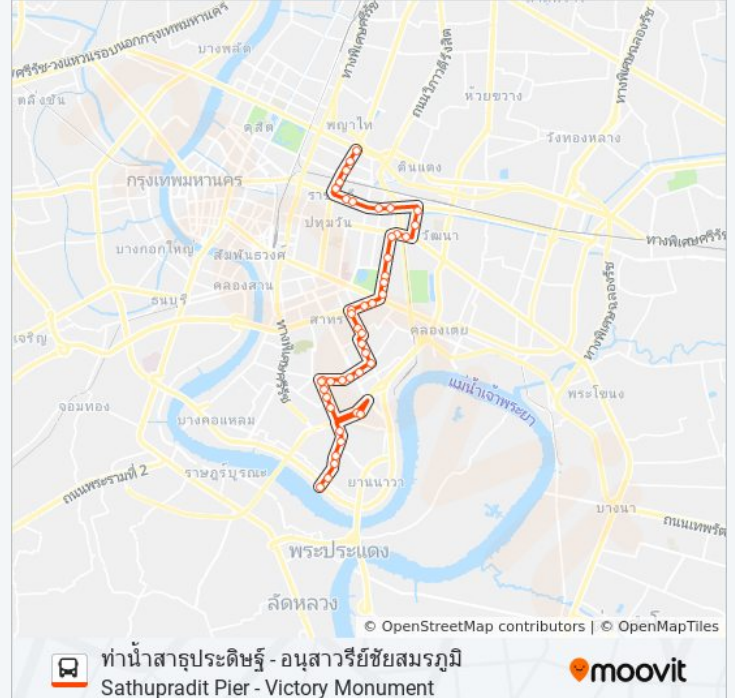

ซอยสาธุประดิษฐ์ 11 Sathu 11

วัดโพธิ์แมน WAT Pho Maen

เซ็นทรัลพระราม 3 Central Rama 3

เทสโก้โลตัสพระราม3(ฝั่งรัชดาภิเษก)

ตลาดรุ่งเจริญ(ถนนสาธุประดิษฐ์ขาออก)

ซอยสาธุประดิษฐ์ 43 Sathu Pradit Soi 43

ซอยสาธุประดิษฐ์ 49 Lan Sai

ตลาดลานทราย Lansay

ซอยสาธุประดิษฐ์ 57,ซอยปรียานนท์

ท่าปloydรถสาย 62 Tha Ploi Rot Sai 62

วิธีการเดินทาง: อนุสาวรีย์ชัยสมรภูมิ (เกาะพญาไท)

35 สถานี

[ดูตารางสายรถ](#)

ท่าปloydรถสาย 62 Tha Ploi Rot Sai 62

ซอยสาธุประดิษฐ์ 58 Sathuprathit Soi 58