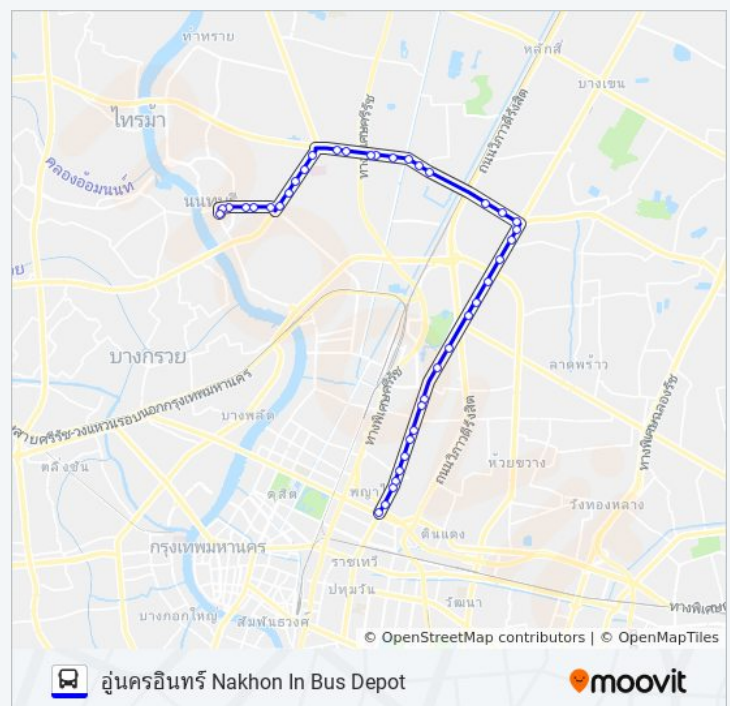

### 63 รถบัส ข้อมูล

เส้นทาง: อุโมงค์อินทร์ Nakhon In Bus Depot

จุดจอด: 40

ระยะเวลาเดินทาง: 48 นาที

สรุปสายรถ:

Hospital

ซอยติวานนท์ 8, คนติดดิน Soi Ti Wa Non 8

กระทรวงสาธารณสุข Satharanasuk