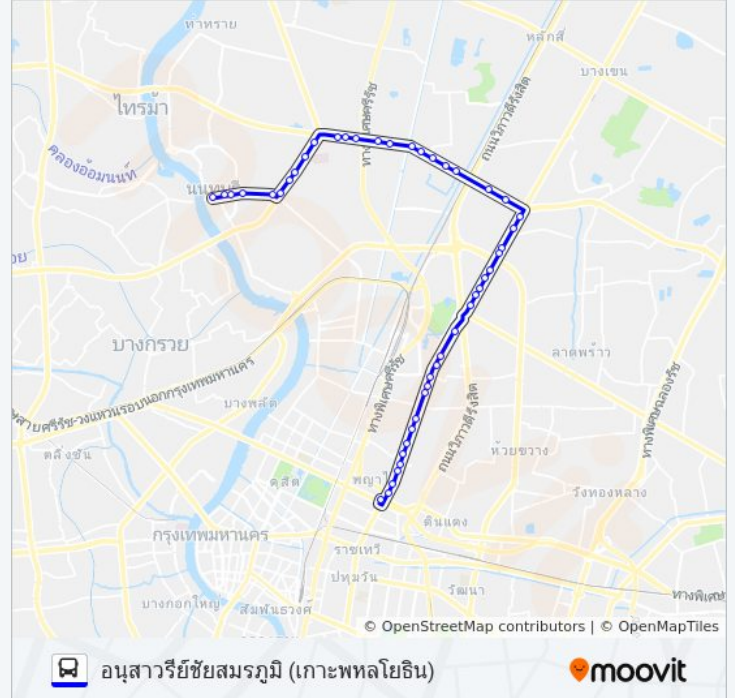

Bts อารีย์(ทางออก4) Bts Ari (Exit 4)

ซอยราชครู,ตรงข้ามซอยพหลโยธิน 5

ซอยพหลโยธิน 2,ซอยกาญจนาคม

Btsสนามเป้า(ทางออก4) Bts Sanampao (Exit 4)

ททบ.5 Channel 5

ซอยลือชา,ตรงข้ามซอยพหลโยธิน 1

อนุสาวรีย์ชัยสมรภูมิ (เกาะพหลโยธิน)