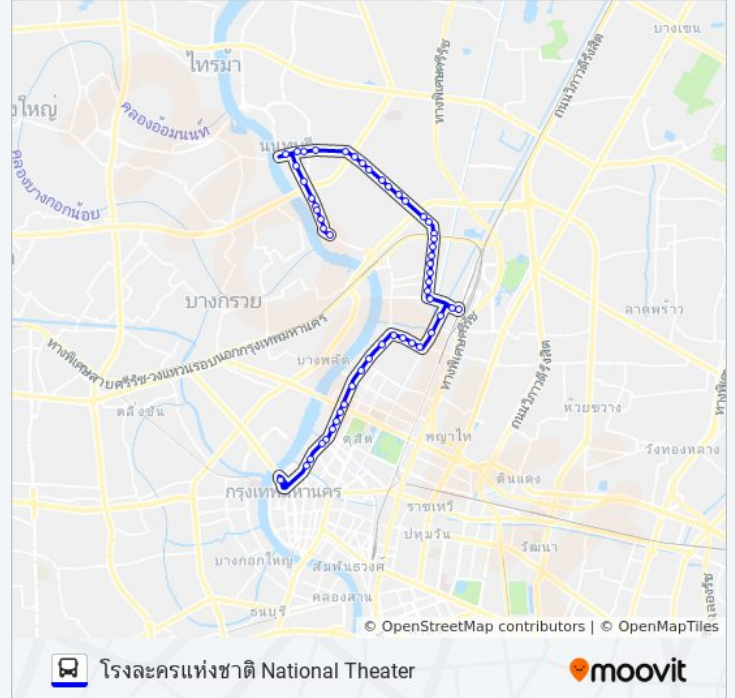

ตรงข้ามซอยกรุงเทพ-นนท์ 43

ซอยกรุงเทพ-นนทบุรี 56

กรมยุทธบริการ Krom Yut Borikan

ซอยกรุงเทพ-นนทบุรี 44,ตรงข้ามซอยสมถวิล

ดีสแควร์,ครัวคุณสุ,โรงเรียนอนุบาลพิริยะโยธิน

ตลาดบางซ้อ,ถนนกรุงเทพ-นนทบุรี 25

ตรงข้ามโรงงานทอผ้า,ซอยกรุงเทพ-นนทบุรี 34

ตรงข้ามวัดเชิงหวาย,ไปรษณีย์บางซ้อ

สถานีตำรวจเตาปูนซอยกรุงเทพ-นนทบุรี 26

ตรงข้ามซอยไสว Soi Sawai, Pump Nam Mun

ตรงข้ามประชาชนมิตร,ตรงข้ามธนาคารกสิกรไทย

ตลาดเตาปูน,ซอยกรุงเทพ-นนทบุรี4

ข้างตลาดเตาปูน,แยกเตาปูน

(สถานี Mrt บางซ้อ) (Mrt Bangsue Station)

ตรงข้ามตึก Scg Pai Trongkham Tuek Scg

เตาปูนแมนชั่น Theater, Taopoon Mansion

โรงเรียนช่างอากาศบำรุง Thai Air Force Club

สโมสรนายทหารสื่อสาร Thahan Suesan

ตรงข้ามกรมสรรพาวุธทหารบก

ม.พัน3(ถนนทหารขาเข้า) Mo Phan 3

วัดใหม่ทองเสน WAT Mai Thong Sen

ม.พัน 4 กองพันทหารม้าที่ 4 รักษาพระองค์ Yan Kro

บางกะปิ,น้อมจิตต์,ห้างสุพรีม Bang Ka Bue

โรงเรียนพณิชยการสามเสน

ศรียาน Sriyan

ตรงข้ามวชิรพยาบาล Opp Vajira Hospital

ตรงข้ามสามเสน11-13 Opp Samsen 11-13

ตรงข้ามโรงเรียนเซนต์คาเบรียล

ตรงข้ามหอสมุดแห่งชาติ [Opp.] National Library

ตรงข้าม มทร.พระนครศูนย์เทเวศร์ [Opp.] Rmutp Thewet

แยกเทเวศร์ Thewet Intersection

วัดใหม่อมตรส WAT Mai Amataros