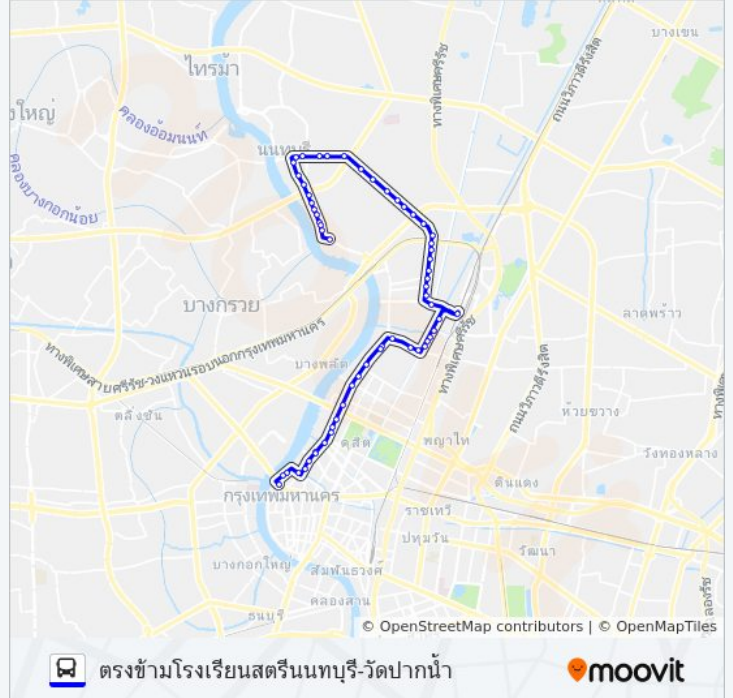

กรมการขนส่งทางบก(ถนนทหาร)

ทหารสื่อสาร(ขาเข้า) Thahan Suesan

กรมสรรพวุฒ,สะพานแดง

ตรงข้ามโรงเรียนช่างอากาศอำรุง,กรมสรรพวุฒ

โรงเรียนช่างอากาศบำรุง Thai Air Force Club

วัดธรรมมาภิตาราม,ตรงข้ามวัดสะพานสูง

ตรงข้ามเตาปูนแมนชั่น Trongkham Taopoon Mansion

(สถานี Mrt บางซื่อ) (Mrt Bangsue Station)

ตรงข้ามหลังตลาดเตาปูน,เฉลิมพันธ์เก่า Yaek Taopoon

ตรงข้ามตลาดเตาปูน Soi Pracha Naruemit

ประชาชนมิตร,ธนาคารกสิกร
ไทย,ประชาคม,กรุงเทพ-นนทบุรี 5

ซอยกรุงเทพ-นนทบุรี 13,ซอยไสวสุวรรณ

สถานีตำรวจเตาปูน,ซอยกรุงเทพ-นนทบุรี 17

วัดเชิงหวาย,ซอยกรุงเทพ-นนทบุรี 21/1

โรงงานทอผ้า

ตลาดบางซ้อ,ซอยกรุงเทพ-นนทบุรี 25

ซอยกรุงเทพ-นนทบุรี 29

ตรงข้ามกรมยุทธบริการ(ขาออก)

บางซ้อ Bang Son

ตรงข้ามซอยกรุงเทพ-นนทบุรี 56

ซอยกรุงเทพ-นนทบุรี 43 Soi Krungthep - Non 43

ตรงข้ามวัดทางหลวง WAT Thangluang

โรงพยาบาลสัตว์กรุงเทพ-นนท์

ซอยกรุงเทพ-นนทบุรี 11 Soi Krungthep - Non 11

โรงเรียนวัดลานนาบุญ Rongrian WAT Lan Na Bun

ซอยประชาราษฎร์ 3, กล้วยพิน Soi Pracharat 3

หมู่บ้านช.รุ่งเรือง 4,โรงเรียนนนทบุรีคริสเตียนวิทยา

ตรงข้ามวัดทินกร WAT Tinnakorn

ซอยประชาราษฎร์ 13 Soi Pracharat 13

เมเจอร์นนทบุรี Major Nontaburi

ธนาคารกรุงศรีอยุธยา(ถนนพินุลสงคราม) Ayudaya Bank