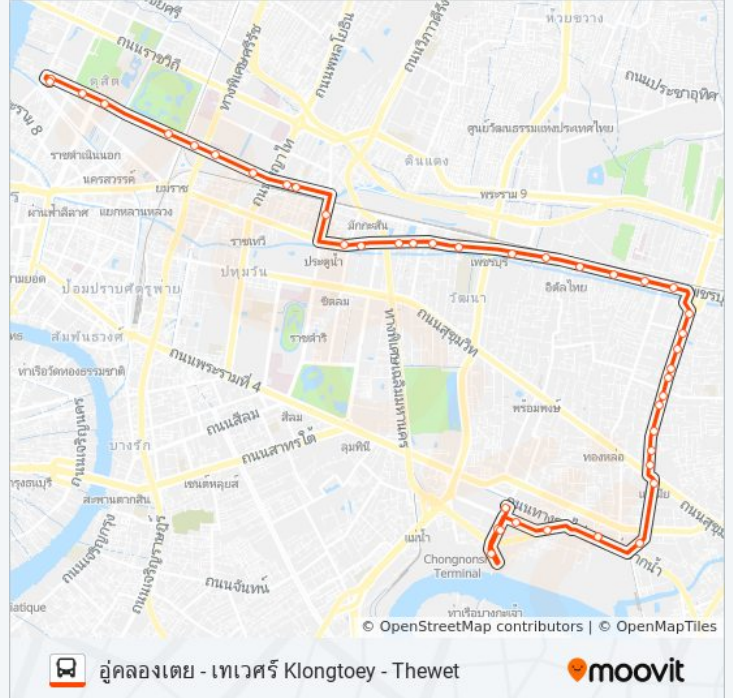

ชาญอิสสระทาวเวอร์2เพชรบุรีตัดใหม่

ตรงข้ามศูนย์วิจัย Sunwichai

บริษัท สหพัฒนพิบูลจำกัด,

วัดใหม่ช่องลม WAT Mai Chong Lom

ตรงข้ามสุกี้เรือนเพชร Trongkham Suki Ruean Phet

มศว.ประสานมิตร Mahawitthayalai Mosowo Prasan Mit

โรงเรียนเซนต์ดอมินิก Rongrian Sen Do Mi NIK

แยกมิตรสัมพันธ์(ถนนเพชรบุรีขาเข้า)

นิคมมักกะสัน(ถนนเพชรบุรีขาเข้า) Nikhom Makkasan

วัดมักกะสัน WAT Makkasan

เมโทร Metro

เพชรราม่า Phet Rama

อินทราสแควร์ประตูน้ำ Indra Square Pratunam

โรงพยาบาลพญาไท1 Ropchut Phaya Thai 1

รพ.เดชา Deja Hospital

โรงเรียนสันติราษฎร์วิทยาลัย

โรงเรียนอำนวยการศิลป์ Amnuaysilpa School

กรมทางหลวง(ถนนศรีอยุธยา) Department Of Highway

ตรงข้ามสวนจิตรลดา Suan Jitlada

วัดเบญจมบพิตรดุสิตวนารามราชวรวิหาร WAT Benjamapitt

กองบัญชาการตำรวจนครบาล Metropolitan Police Bureau

สี่เสาเทเวศร์ Si Sao Thewet

ท่าปล่อยรถ เทเวศร์ (72) Thewet Bus Terminal (72)

วิธีการเดินทาง: **คู่มือ** Klongtoey Bus Depot

38 สถานี

[ดูตารางสายรถ](#)

ท่าปล่อยรถ เทเวศร์ (72) Thewet Bus Terminal (72)

สวนอัมพร Suan Ampron

ลานพระรูปทรงม้า WAT Benjamapitt

72 รถบัส ตารางเวลา

คู่มือ Klongtoey Bus Depot ตารางเวลาเส้นทาง:

อาทิตย์	4:10 - 21:30
จันทร์	4:10 - 21:30
อังคาร	4:10 - 21:30
พุธ	4:10 - 21:30