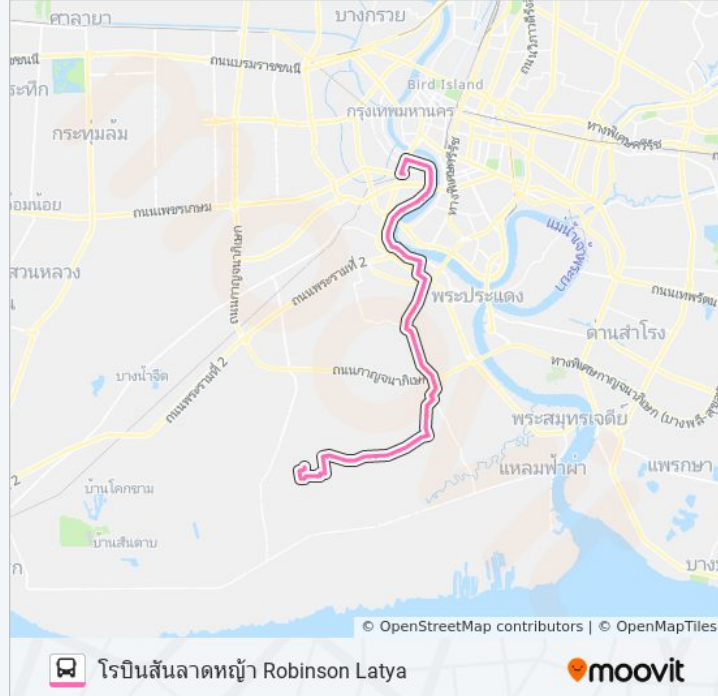

ตรงข้ามหมู่บ้านไทยสมบูรณ์ คลองสวน

ตรงข้ามหมู่บ้านไอส์ฟทาวน์ 1

โรงหม้อ Rong Mor

วัดคลองมอญ WAT Klong Mon

ตรงข้ามหมู่บ้าน พี.เค.แลนด์แอนด์เฮ้าส์

ตรงข้ามหมู่บ้านพญาวิลเลจ 7 (ซอยประชาอุทิศ 90)

หมู่บ้าน พี.เค.การ์เด้น P.K.Garden Village

หมู่บ้านสุขสำราญลิฟวิ่ง ซอยประชาอุทิศ 90

หมู่บ้านศวรรยา (ซอยประชาอุทิศ 90)

ตรงข้ามโรงเรียนสารสาสน์วิเทศศึกษา ซอย
ประชาอุทิศ 90

หมู่บ้านพฤษลดา ซอยประชาอุทิศ 90

ป้อมตำรวจ สาขาเก่า Pom Damrong

โรงเรียนสารสาสน์ประชาอุทิศพิทยาคาร

ตรงข้ามตลาดประชาอุทิศ 90

สำนักงานเขตทุ่งครุ Thungkhru District Office

ตรงข้ามซอยประชาอุทิศ 125

ซอยประชาอุทิศ 121 Pracha Uthit 121

ตรงข้ามซอยประชาอุทิศ 115

วัดทุ่งครุ WAT Thungkru

ซอยประชาอุทิศ 78 Soi Prachauthit 78

ซอยประชาอุทิศ 76 Soi Prachauthit 76

ตรงข้ามซอยประชาอุทิศ 89/2

ตรงข้ามซอยประชาอุทิศ 89

ซอยประชาอุทิศ 62 Soi Prachauthit 62

โรงเรียนอนุบาลบ้านโดม Baan Dome
Kindergarten

อิสลามวิทยาลัยแห่งประเทศไทย

จัสโก้ประชาอุทิศ Jusco Ptachauthit

ซอยประชาอุทิศ 56 Soi Prachauthit 56

ซอยประชาอุทิศ 54 Soi Prachauthit 54

ซอยประชาอุทิศ 48 Soi Prachauthit 48

ตรงข้ามซอยประชาอุทิศ 53 Soi Prachauthit 51

ธนาคารกรุงเทพประชาอุทิศ(ขาออก)