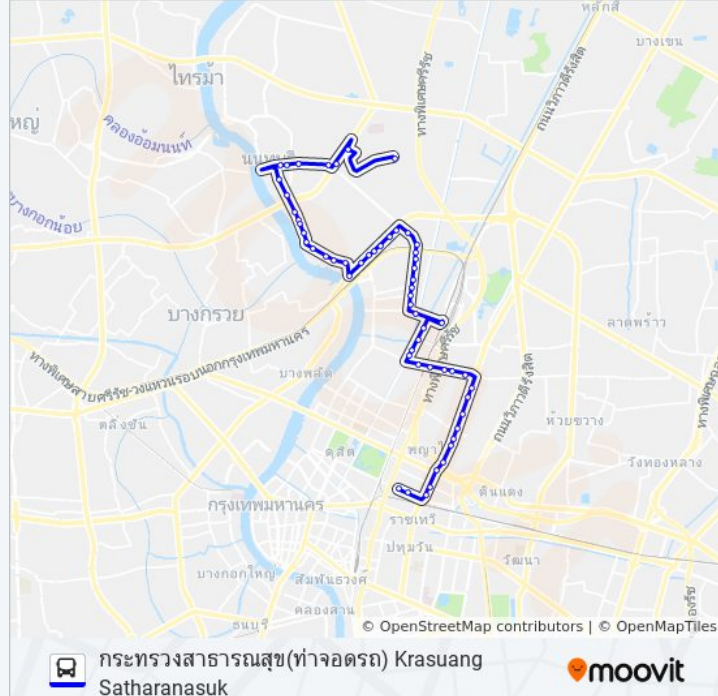

โรงเรียนสตรีนนทบุรี-วัดปากน้ำ

โรงเรียนเขมพิทยา Rongrian WAT Khamao Phin  
Ta Ram

ตรงข้ามหมู่บ้านพิบูลย์การ์เดน,ซอยแสงเสนีย์1

คอนโดริเวอร์ไร,แฟรกส์บาร์,

สวนอาหารนัดพบ Suan Ahan Nat Phop

ตรงข้ามวัดกำแพง WAT Kamphaeng

วิทยาลัยพาณิชย์พงษ์สวัสดิ์เทคโนโลยี Pongsawass

ตลาดนนท์ Talat Non

ตรงข้ามซอยประชาราษฎร์ 13

โรงเรียนเทศบาล 2, วัดทินกรนิมิต

ซอยประชาราษฎร์ 16/1, ตรงข้ามโรงเรียนคริสเตียน  
วิทยา

ตรงข้ามโรงเรียนวัดลานนาบุญ

บิ๊กซี นนทบุรี Hang Big C Nonthaburi

ปากทางเข้ากระทรวงสาธารณสุข

กระทรวงสาธารณสุข(ท่าจอตรง) Krasuang  
Satharanasuk