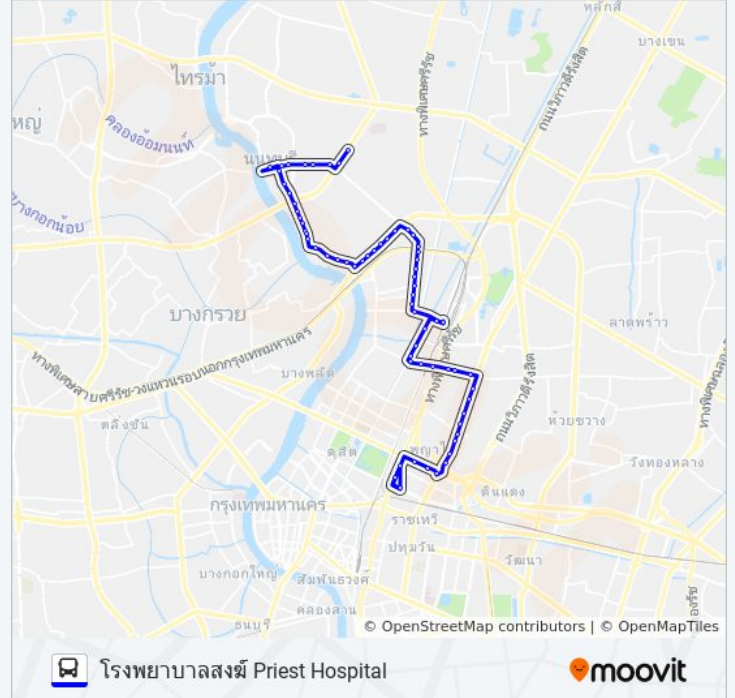

ตรงข้ามโรงเรียนสตรีรัตนบุรี-วัดปากน้ำ

หมู่บ้านพิบูลย์บางซื่อ Muban Phibun

ตรงข้ามบริษัท พูลผลจำกัด

มหาวิทยาลัยเทคโนโลยีพระจอมเกล้าพระนครเหนือ

ไอ.คิว.เซ็นเตอร์เชิงสะพานพระราม 7 I.Q. Center

ตรงข้ามวัดเส้าหิน WAT Sao Hin

ตรงข้ามซอยวงศ์สว่าง 4, ซอยยิ้มประยูร

วัดน้อย, ซอยวงศ์สว่าง 13 WAT Noi, Soi Wongsawang 13

ชุมชนวัดหลวง Watluang

วัดเลียบ, ซอยวงศ์สว่าง 21

ตรงข้ามปึกชีวงศ์สว่าง, ซอยวงศ์สว่าง 27

กรมยุทธบริการ Krom Yut Borikan

ซอยกรุงเทพ-นนทบุรี 44, ตรงข้ามซอยสมถวิล

ดีสแควร์, ครีวคุณสุ, โรงเรียนอนุบาลพิริยะโยธิน

ตลาดบางซื่อน, ถนนกรุงเทพ-นนทบุรี 25

ตรงข้ามโรงงานทอผ้า, ซอยกรุงเทพ-นนทบุรี 34

ตรงข้ามวัดเชิงหวาย, ไปรษณีย์บางซื่อ

สถานีตำรวจเตาปูน ซอยกรุงเทพ-นนทบุรี 26

ตรงข้ามซอยไสว Soi Sawai, Pump Nam Mun

ตรงข้ามประชาชนภูมิตร, ตรงข้ามธนาคารกสิกรไทย

ตลาดเตาปูน, ซอยกรุงเทพ-นนทบุรี 4

ข้างตลาดเตาปูน, แยกเตาปูน

Mrtบางซื่อ Mrt Bangsue

ตรงข้ามตึก Scg Pai Trongkham Tuek Scg

เตาปูนแมนชั่น Theater, Taopoon Mansion

โรงเรียนช่างอากาศบำรุง Thai Air Force Club

สะพานแดง Saphan Dang

กรมช่างอากาศ the Technical

ตรงข้ามกรมทหารปืนใหญ่ที่1 Artillery Regiment 1

ซอยประดิพัทธ์ 1 Pra Di Phat Soi 1

ตรงข้ามสำนักงานเลขาธิการ

โรงแรมกานต์มณี Rongraem Kan Mani