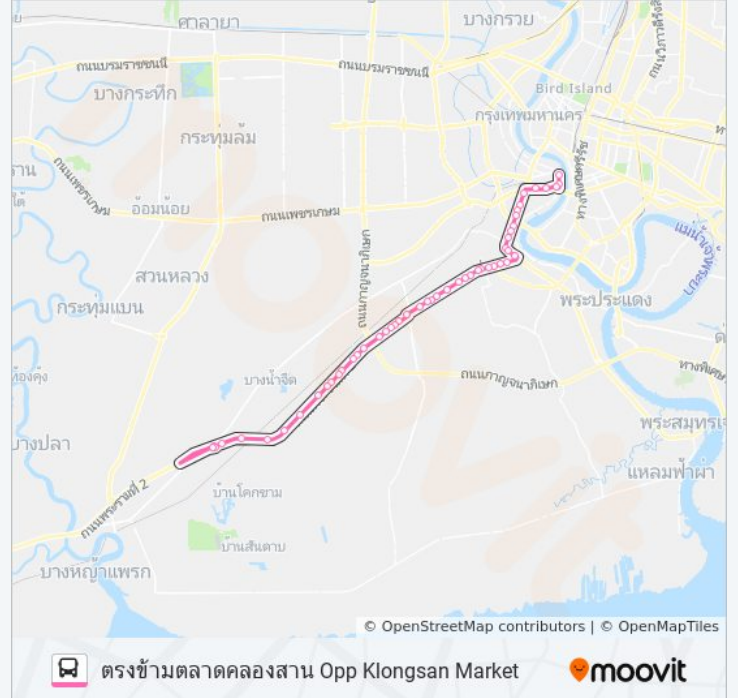

Bts วงเวียนใหญ่(ทางออก3) Bts Wongwianyai (Exit 3)

ท่าปล่อยรถ Bts กรุงเทพมหานคร

แยกไฟแดง วัดสุวรรณ Krungthonburi Junction

วัดสุวรรณ WAT Suwan

ตรงข้ามตลาดคลองสาน Opp Klongsan Market

วิธีการเดินทาง: ท่ารถสาย105 Tha Rot Sai 105