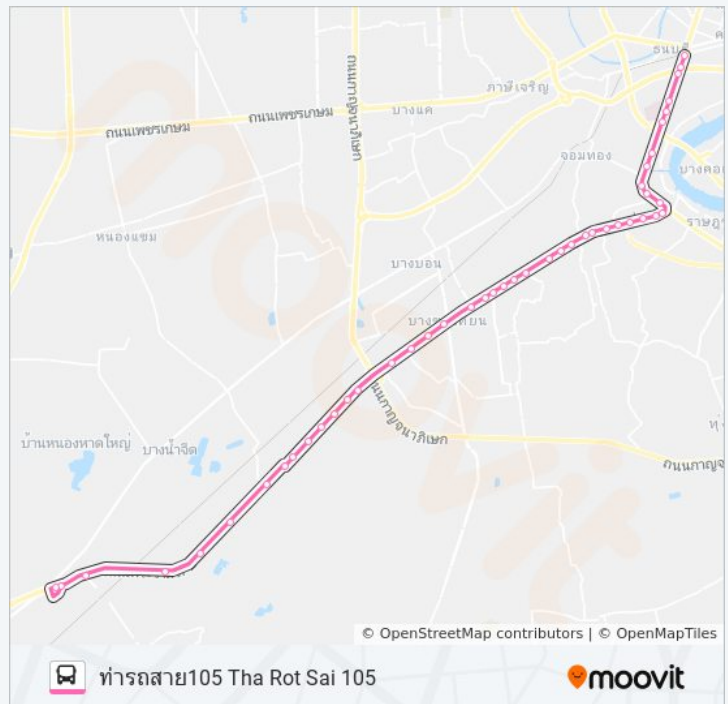

105 รถบัส ตารางเวลา

ท่ารถสาย105 Tha Rot Sai 105 ตารางเวลาเส้นทาง:

อาทิตย์	4:20 - 21:20
จันทร์	4:20 - 21:20
อังคาร	4:20 - 21:20
พุธ	4:20 - 21:20
พฤหัสบดี	4:20 - 21:20
ศุกร์	4:20 - 21:20
เสาร์	4:20 - 21:20

105 รถบัส ข้อมูล

เส้นทาง: ท่ารถสาย105 Tha Rot Sai 105

จุดจอด: 46

ระยะเวลาเดินทาง: 63 นาที

สรุปสายรถ:

บึงซีพระราม 2 Bigc Rama 2

สำนักงานเขตบางขุนเทียนสนามฟุตบอลสุขโกเกี

หัวกระบือ Hua Krabue