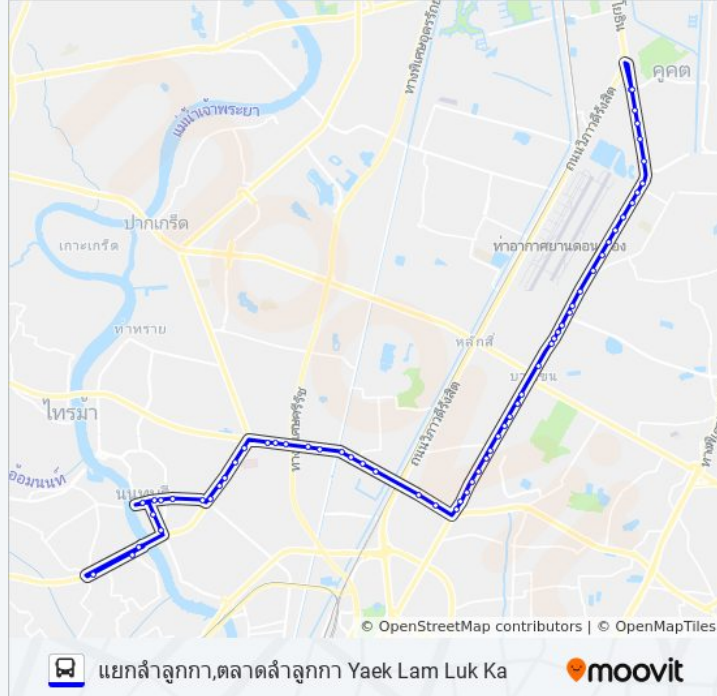

ตรงข้ามเทสโก้โลตัสพหลโยธิน

ซอยน้ำใส,ซอยพหลโยธิน 61

ซอยพหลโยธิน 65 Phahon Yothin 65

ตรงข้ามซอยสายหยุด Soi Saiyut

ธนาคารกรุงไทย,ตรงข้ามโรงพยาบาลเซ็นทรัล

ตรงข้ามบึงซีสะพานใหม่ Trongkham Bik Si Saphan Mai

ตลาดไทยณรงค์ Talat Thai Narong

ตลาดยิ่งเจริญ Talat Ying Charoen

ตรงข้ามแยกวัดเกาะ,แยกสายไหม,ช่องทางพาราจันท์

ตรงข้ามช่องทางทำดินแดง,โรงเรียนเสนาธิการ
ทหารอากาศ

ตรงข้ามโรงพยาบาลภูมิพลอดุลยเดช

ตรงข้ามสโมสรทหารอากาศ

ตรงข้ามโรงเรียนฤทธิยะ

พิพิธภัณฑสถานกองทัพอากาศ Phiphitthaphan Kongthap
Akat