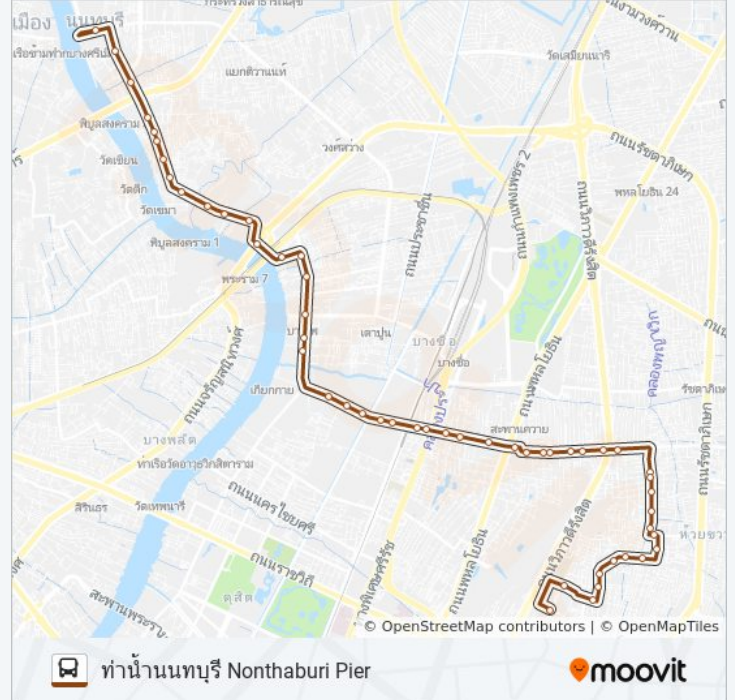

ซอยอินทามระ 4 In Tha Mara Soi 4

โรงแรมสุดา Suda Hotel

แยกสะพานควาย Yaek Saphan Khwai

แยกสะพานควาย, ซอยประดิพัทธ์ 20 Pra Di Phat Soi 20

โรงแรมมิโดโฮเต็ล Rongraem Mi Do Hoten

สำนักงานเลขาธิการ Samnakngan Lekhathikan

แยกประดิพัทธ์ Yaek Pra Di Phat

ตรงข้ามซอยประดิพัทธ์ 1 Pra Di Phat Soi 1

กรมทหารปืนใหญ่ที่ 1 รักษาพระองค์

ขส.ทบ., สะพานแดง Khosothobo , Saphan Daeng

สโมสรนายทหารสื่อสาร Thahan Suesan

ตรงข้ามกรมสรรพาวุธทหารบก

ม.พัน3(ถนนทหารขาเข้า) Mo Phan 3

ตรงข้ามวัดประดู่ WAT Pradu

ประชากราษฎร์ 1 ซอย7/1, ตรงข้ามสถานีดับเพลิง บางโพ

ตลาดแยกบางโพ Talat Yaek Bang Pho

ซอยไสวรารณ, วัดอนัมนิกายาราม(วัดญวน)

ตลาดศรีเขมา(ขาออก) Talat Si Khamao

วัดสร้อยทอง WAT Soithong

ใต้สะพานพระราม7(ขาออก) Tai Saphan Phra Ram 7

ตรงข้ามมหาวิทยาลัยเทคโนโลยีพระจอมเกล้าพระนครเหนือ

ธนาคารอาคารสงเคราะห์สาขาพระราม7

ตรงข้ามหมู่บ้านพิบูลย์บางซื่อ

โรงเรียนสตรีนนทบุรี-วัดปากน้ำ

โรงเรียนเซนต์พิตยา Rongrian WAT Khamao Phin Ta Ram

ตรงข้ามหมู่บ้านพิบูลย์การ์เดน, ซอยแสงเสนีย์ 1

คอนโดริเวอร์ไร, แฟรงก์บาร์,

สวนอาหารนัดพบ Suan Ahan Nat Phop

ตรงข้ามวัดกำแพง WAT Kamphaeng

วิทยาลัยพาณิชย์พงษ์สวัสดิ์เทคโนโลยี Pongsawass