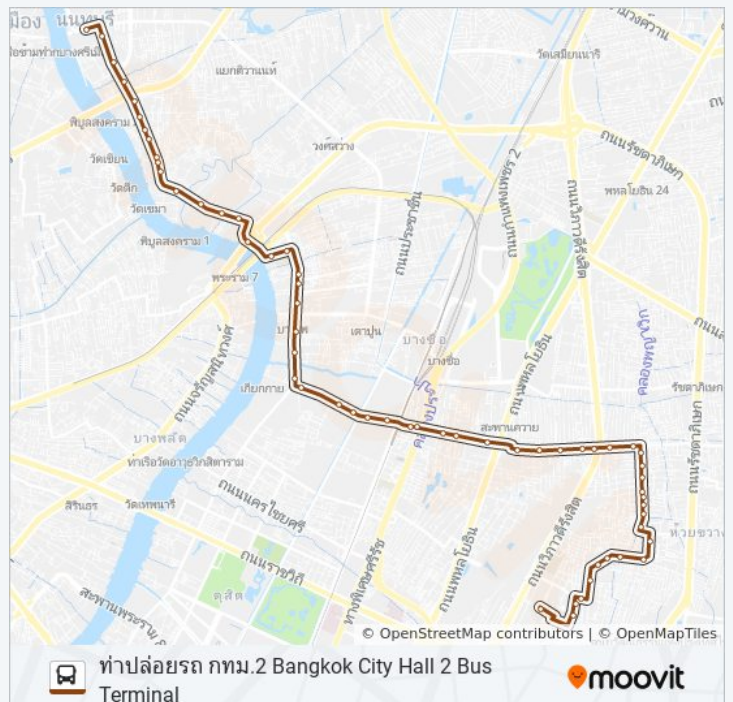

117 รถบัส ข้อมูล

เส้นทาง: ท่าปล่อยรถ กทม.2 Bangkok City Hall 2 Bus Terminal

จุดจอด: 59

ระยะเวลาเดินทาง: 42 นาที

สรุปสายรถ:

ปตอ. Pot-O

กรมการขนส่งทางบก(ถนนทหาร)

ทหารสื่อสาร(ขาเข้า) Thahan Suesan